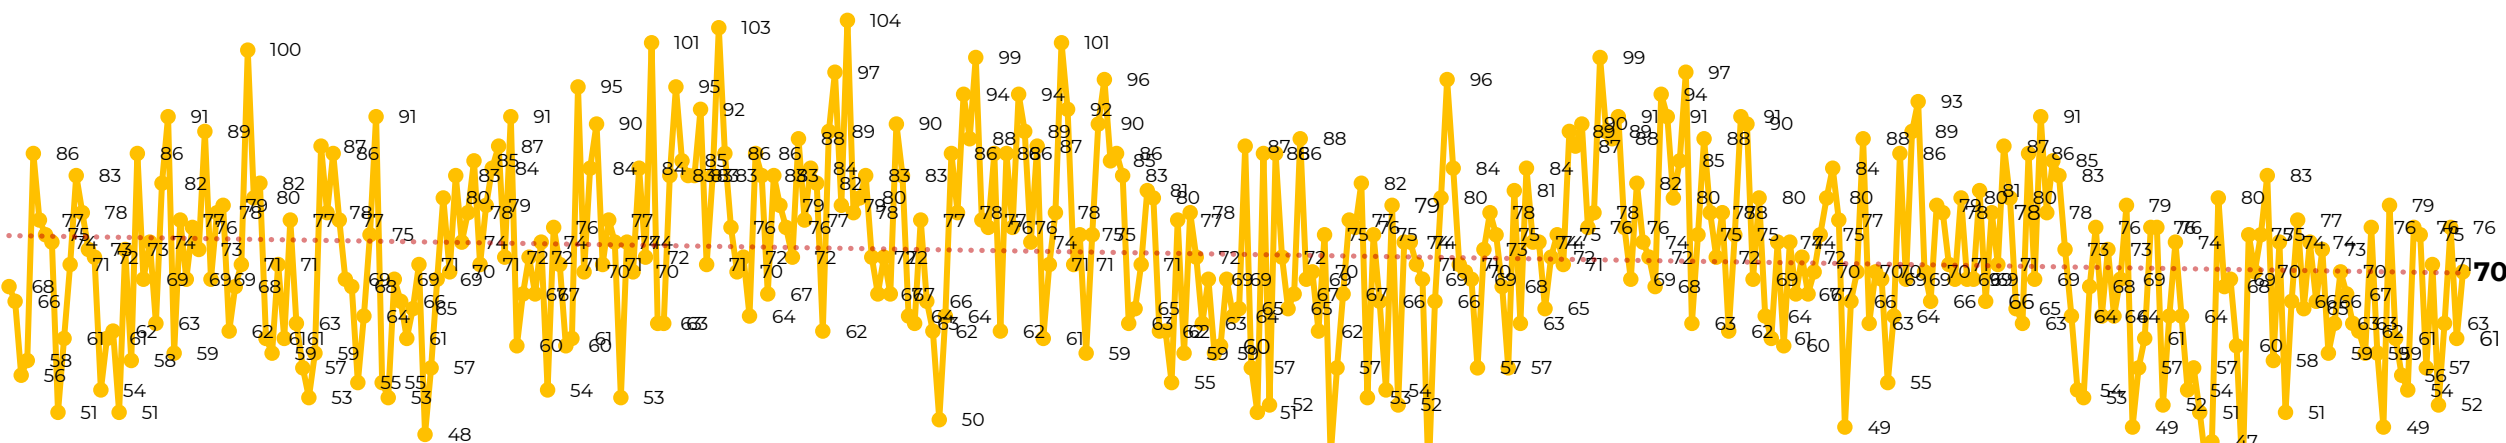

## Víctimas reportadas por delito de homicidio (Fiscalías Estatales y Dependencias Federales)

Entidades	Febrero 07
Aguascalientes	0
<b>Baja California</b>	<b>7</b>
Baja California Sur	2
Campeche	1
Chiapas	0
Chihuahua	5
Ciudad de México	3
Coahuila	1
Colima	1
Durango	0
Estado de México	4
<b>Guanajuato</b>	<b>10</b>
Guerrero	1
Hidalgo	0
<b>Jalisco</b>	<b>6</b>
Michoacán	5

Entidades	Febrero 07
Morelos	4
Nayarit	0
Nuevo León	2
Oaxaca	0
Puebla	0
Querétaro	0
Quintana Roo	0
San Luis Potosí	0
Sinaloa	5
Sonora	5
Tabasco	3
Tamaulipas	1
Tlaxcala	0
Veracruz	3
Yucatán	0
Zacatecas	1
<b>Total</b>	<b>70</b>

## HOMICIDIOS DOLOSOS TENDENCIA MENSUAL (víctimas)

Mes	Víctimas	Promedio Diario	Días	Mes	Víctimas	Promedio Diario	Días	Mes	Víctimas	Promedio Diario	Días	Mes	Víctimas	Promedio Diario	Días	Mes	Víctimas	Promedio Diario	Días
Jul-22	2,331	75.1	31	Feb-23	1,987	70.9	28	Sep-23	2,196	73.2	30	Abr-24	2,349	78.3	30	Nov-24	2,234	74.4	30
Ago-22	2,304	74.3	31	Mar-23	2,283	73.6	31	Oct-23	2,148	69.2	31	May-24	2,410	77.7	31	Dic-24	2,026	65.3	31
Sep-22	2,329	77.6	30	Abr-23	2,159	71.9	30	Nov-23	2,101	70.0	30	Jun-24	2,363	78.7	30	Ene-25	2,037	65.7	31
Oct-22	2,481	80.0	31	May-23	2,350	75.8	31	Dic-23	2,051	66.2	31	Jul-24	2,151	69.3	31	Feb-25	450	64.3	7
Nov-22	2,071	69.0	30	Jun-23	2,303	76.7	30	Ene-24	2,127	68.6	31	Ago-24	2,143	69.1	31				
Dic-22	2,277	73.4	31	Jul-23	2,204	71.0	31	Feb-24	2,077	71.6	29	Sep-24	2,350	78	30				
Ene-23	2,303	74.3	31	Ago-23	2,216	71.4	31	Mar-24	2,192	70.7	31	Oct-24	2,293	73.9	31				