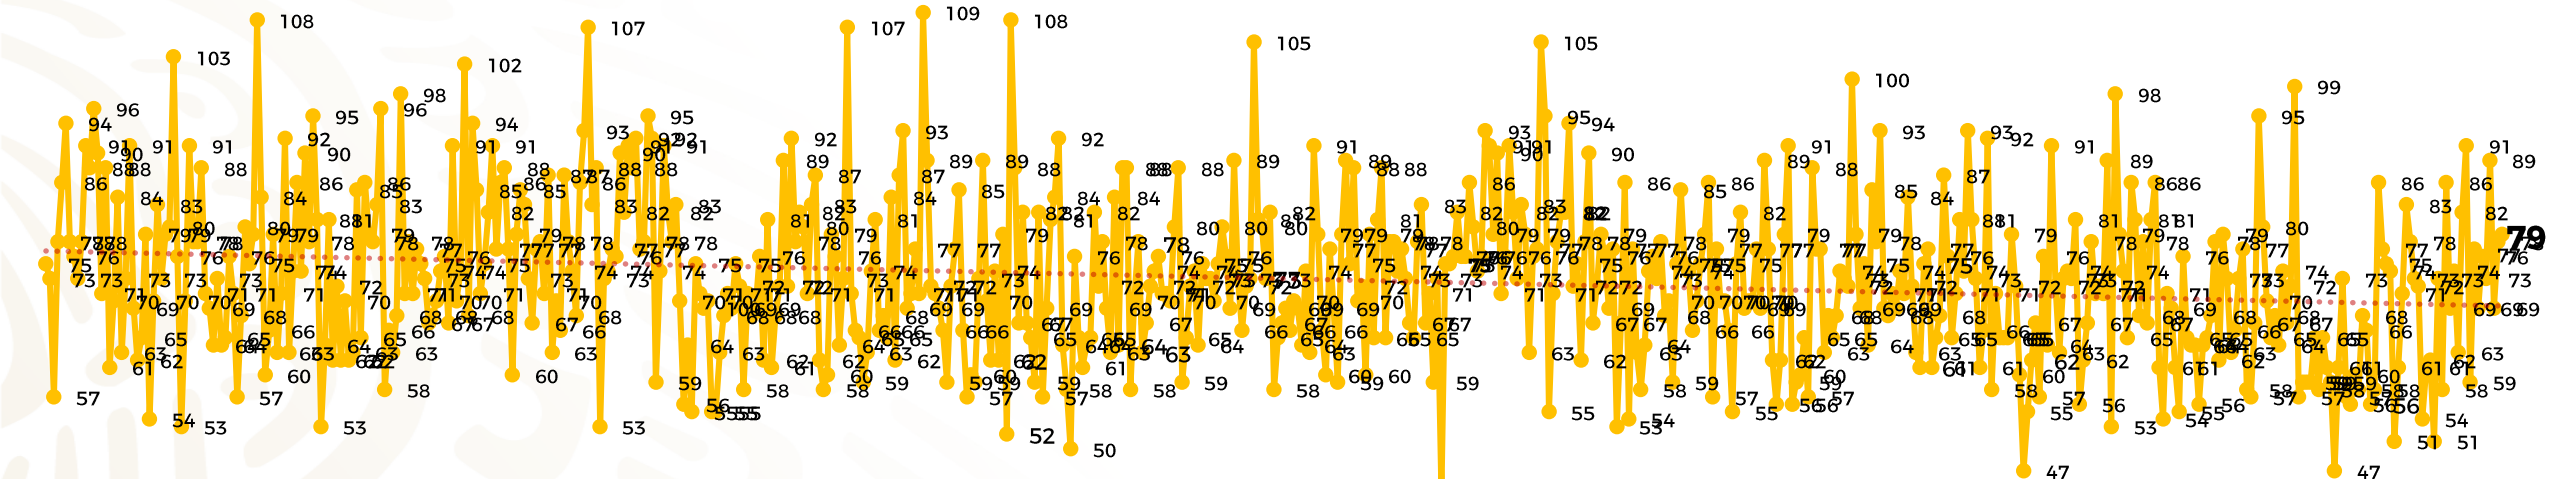

## Víctimas reportadas por delito de homicidio (Fiscalías Estatales y Dependencias Federales)

Entidades	Febrero 07
Aguascalientes	0
<b>Baja California</b>	<b>6</b>
Baja California Sur	0
Campeche	0
Chiapas	1
<b>Chihuahua</b>	<b>9</b>
Ciudad de México	1
Coahuila	0
Colima	0
Durango	0
Estado de México	5
<b>Guanajuato</b>	<b>10</b>
Guerrero	3
Hidalgo	1
Jalisco	1
Michoacán	4

Entidades	Febrero 07
Morelos	5
Nayarit	0
Nuevo León	2
Oaxaca	2
<b>Puebla</b>	<b>6</b>
Querétaro	0
Quintana Roo	2
San Luis Potosí	2
Sinaloa	4
<b>Sonora</b>	<b>9</b>
Tabasco	1
Tamaulipas	1
Tlaxcala	0
Veracruz	0
Yucatán	0
Zacatecas	4
<b>Total</b>	<b>79</b>

## HOMICIDIOS DOLOSOS TENDENCIA MENSUAL (víctimas)

Mes	Víctimas	Promedio Diario	Días	Mes	Víctimas	Promedio Diario	Días	Mes	Víctimas	Promedio Diario	Días	Mes	Víctimas	Promedio Diario	Días	Mes	Víctimas	Promedio Diario	Días
May-21	2,462	79.4	31	Dic-21	2,274	73.3	31	Jul-22	2,331	75.1	31	Feb-23	1,987	70.9	28	Sep-23	2,196	73.2	30
Jun-21	2,251	75.0	30	Ene-22	2,061	66.5	31	Ago-22	2,304	74.3	31	Mar-23	2,283	73.6	31	Oct-23	2,148	69.2	31
Jul-21	2,381	76.8	31	Feb-22	1,933	69.0	28	Sep-22	2,329	77.6	30	Abr-23	2,159	71.9	30	Nov-23	2,101	70.0	30
Ago-21	2,414	77.9	31	Mar-22	2,241	72.3	31	Oct-22	2,481	80.0	31	May-23	2,350	75.8	31	Dic-23	2,051	66.2	31
Sep-21	2,405	80.2	30	Abr-22	2,131	71.0	30	Nov-22	2,071	69.0	30	Jun-23	2,303	76.7	30	Ene-24	2,127	68.6	31
Oct-21	2,332	75.2	31	May-22	2,472	79.7	31	Dic-22	2,277	73.4	31	Jul-23	2,204	71.0	31	Feb-24	533	76.1	07
Nov-21	2,242	74.7	30	Jun-22	2,289	76.3	30	Ene-23	2,303	74.3	31	Ago-23	2,216	71.4	31				