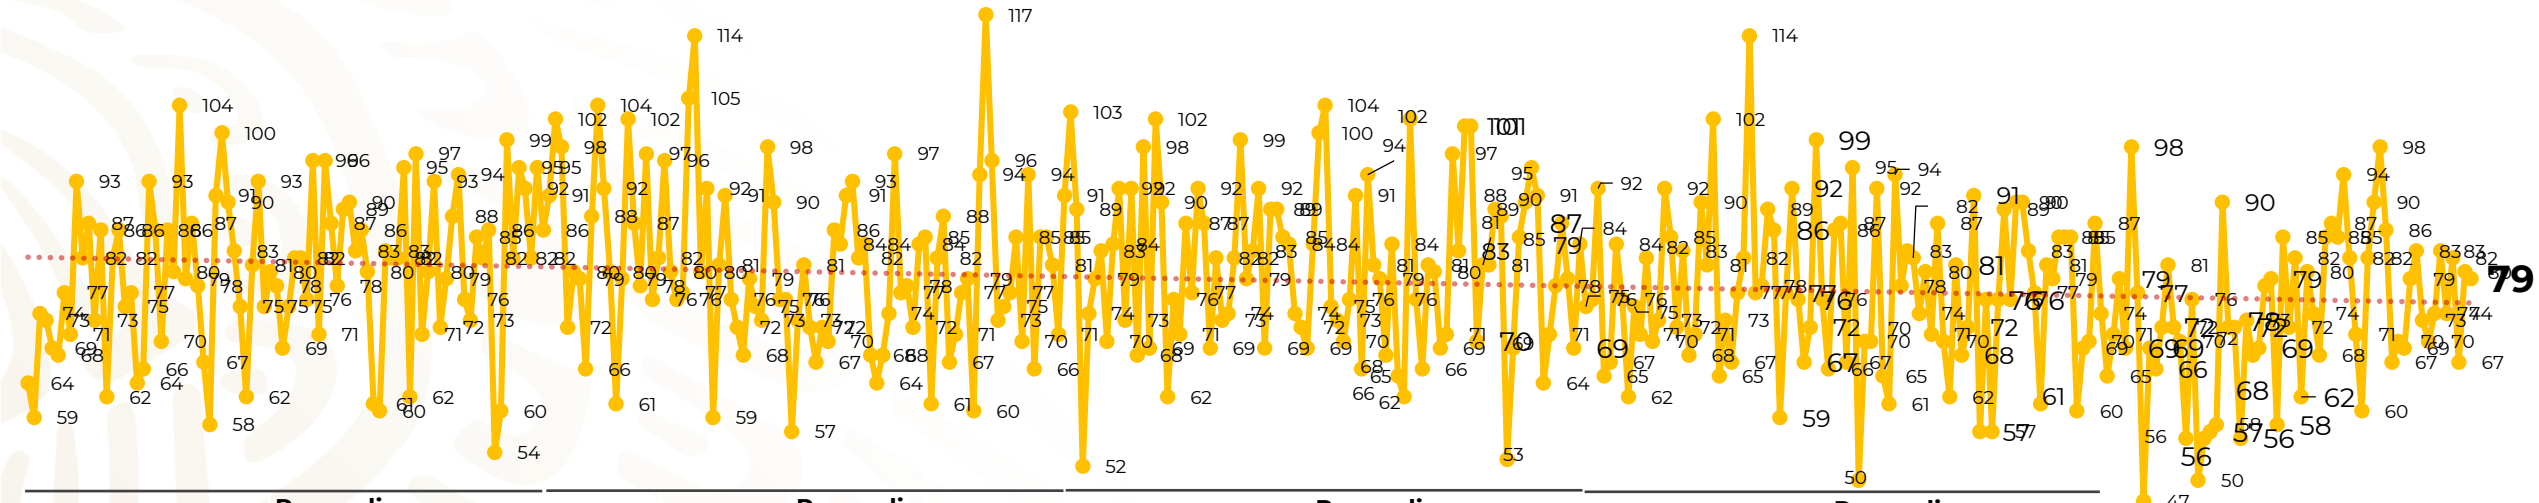

Víctimas reportadas por delito de homicidio (Fiscalías Estatales y Dependencias Federales)

Entidades	Febrero 07
Aguascalientes	0
Baja California	4
Baja California Sur	0
Campeche	0
Chiapas	0
Chihuahua	3
Ciudad de México	5
Coahuila	2
Colima	3
Durango	0
Estado de México	8
Guanajuato	13
Guerrero	0
Hidalgo	0
Jalisco	7
Michoacán	7

Víctimas reportadas por delito de homicidio (Fiscalías Estatales y Dependencias Federales)

HOMICIDIOS DOLOSOS TENDENCIA MENSUAL (víctimas)

Mes	Víctimas	Promedio Diario	Días	Mes	Víctimas	Promedio Diario	Días	Mes	Víctimas	Promedio Diario	Días	Mes	Víctimas	Promedio Diario	Días
Dic-18 ¹	2,153	79.7	27	Ago-19	2,469	79.6	31	Mar-20	2,585	83.4	31	Oct-20	2,429	78.3	31
Ene-19	2,326	75.0	31	Sep-19	2,386	79.5	30	Abr-20	2,492	83.1	30	Nov-20	2,303	76.7	30
Feb-19	2,326	83.1	28	Oct-19	2,356	76.0	31	May-20	2,423	78.2	31	Dic-20	2,194	70.8	31
Mar-19	2,404	77.5	31	Nov-19	2,370	79.0	30	Jun-20	2,413	80.4	30	Ene-21	2,379	76.7	31
Abr-19	2,227	74.2	30	Dic-19	2,444	78.8	31	Jul-20	2,519	81.2	31	Feb-21	539	77.0	07
May-19	2,384	76.9	31	Ene-20	2,376	76.6	31	Ago-20	2,524	81.4	31				
Jun-19	2,543	84.8	30	Feb-20	2,352	81.1	29	Sep-20	2,315	77.1	30				
Jul-19	2,414	77.8	31												