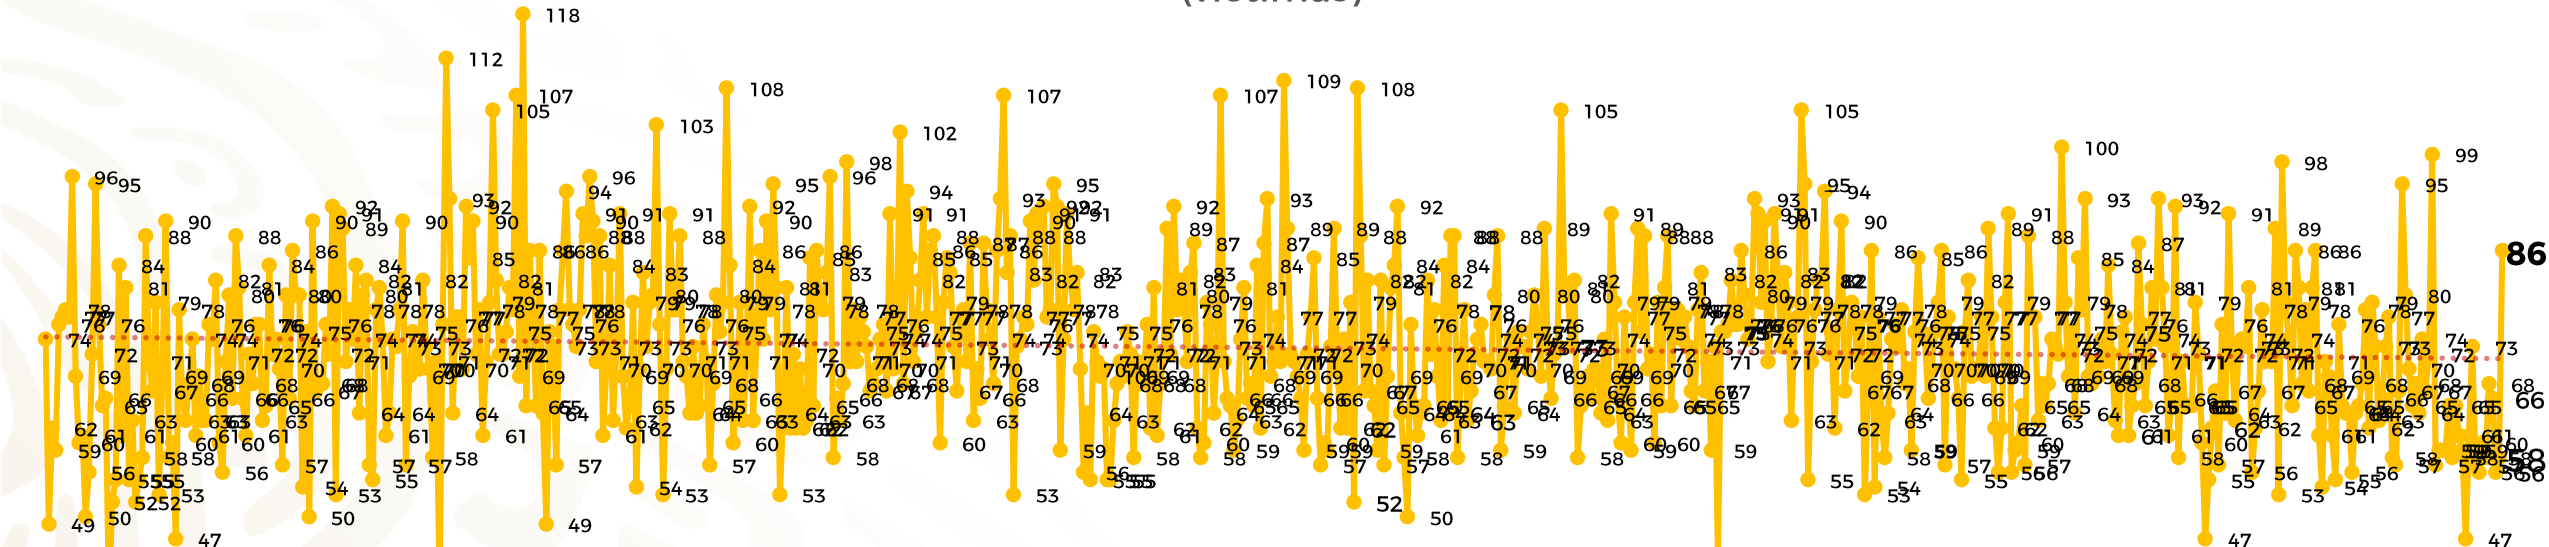

Víctimas reportadas por delito de homicidio (Fiscalías Estatales y Dependencias Federales)

Entidades	Enero 07
Aguascalientes	0
Baja California	8
Baja California Sur	0
Campeche	0
Chiapas	1
Chihuahua	2
Ciudad de México	3
Coahuila	0
Colima	1
Durango	1
Estado de México	6
Guanajuato	16
Guerrero	0
Hidalgo	0
Jalisco	3
Michoacán	9

Entidades	Enero 07
Morelos	1
Nayarit	1
Nuevo León	4
Oaxaca	3
Puebla	3
Querétaro	0
Quintana Roo	5
San Luis Potosí	0
Sinaloa	4
Sonora	7
Tabasco	1
Tamaulipas	4
Tlaxcala	0
Veracruz	3
Yucatán	0
Zacatecas	0
Total	86

Víctimas reportadas por delito de homicidio (Fiscalías Estatales y Dependencias Federales)

HOMICIDIOS DOLOSOS TENDENCIA MENSUAL (víctimas)

Mes	Víctimas	Promedio Diario	Días ²	Mes	Víctimas	Promedio Diario	Días	Mes	Víctimas	Promedio Diario	Días	Mes	Víctimas	Promedio Diario	Días	Mes	Víctimas	Promedio Diario	Días
May-21	2,462	79.4	31	Dic-21	2,274	73.3	31	Jul-22	2,331	75.1	31	Feb-23	1,987	70.9	28	Sep-23	2,196	73.2	30
Jun-21	2,251	75.0	30	Ene-22	2,061	66.5	31	Ago-22	2,304	74.3	31	Mar-23	2,283	73.6	31	Oct-23	2,148	69.2	31
Jul-21	2,381	76.8	31	Feb-22	1,933	69.0	28	Sep-22	2,329	77.6	30	Abr-23	2,159	71.9	30	Nov-23	2,101	70.0	30
Ago-21	2,414	77.9	31	Mar-22	2,241	72.3	31	Oct-22	2,481	80.0	31	May-23	2,350	75.8	31	Dic-23	2,051	66.2	31
Sep-21	2,405	80.2	30	Abr-22	2,131	71.0	30	Nov-22	2,071	69.0	30	Jun-23	2,303	76.7	30	Ene-24	452	64.5	08
Oct-21	2,332	75.2	31	May-22	2,472	79.7	31	Dic-22	2,277	73.4	31	Jul-23	2,204	71.0	31				
Nov-21	2,242	74.7	30	Jun-22	2,289	76.3	30	Ene-23	2,303	74.3	31	Ago-23	2,216	71.4	31				