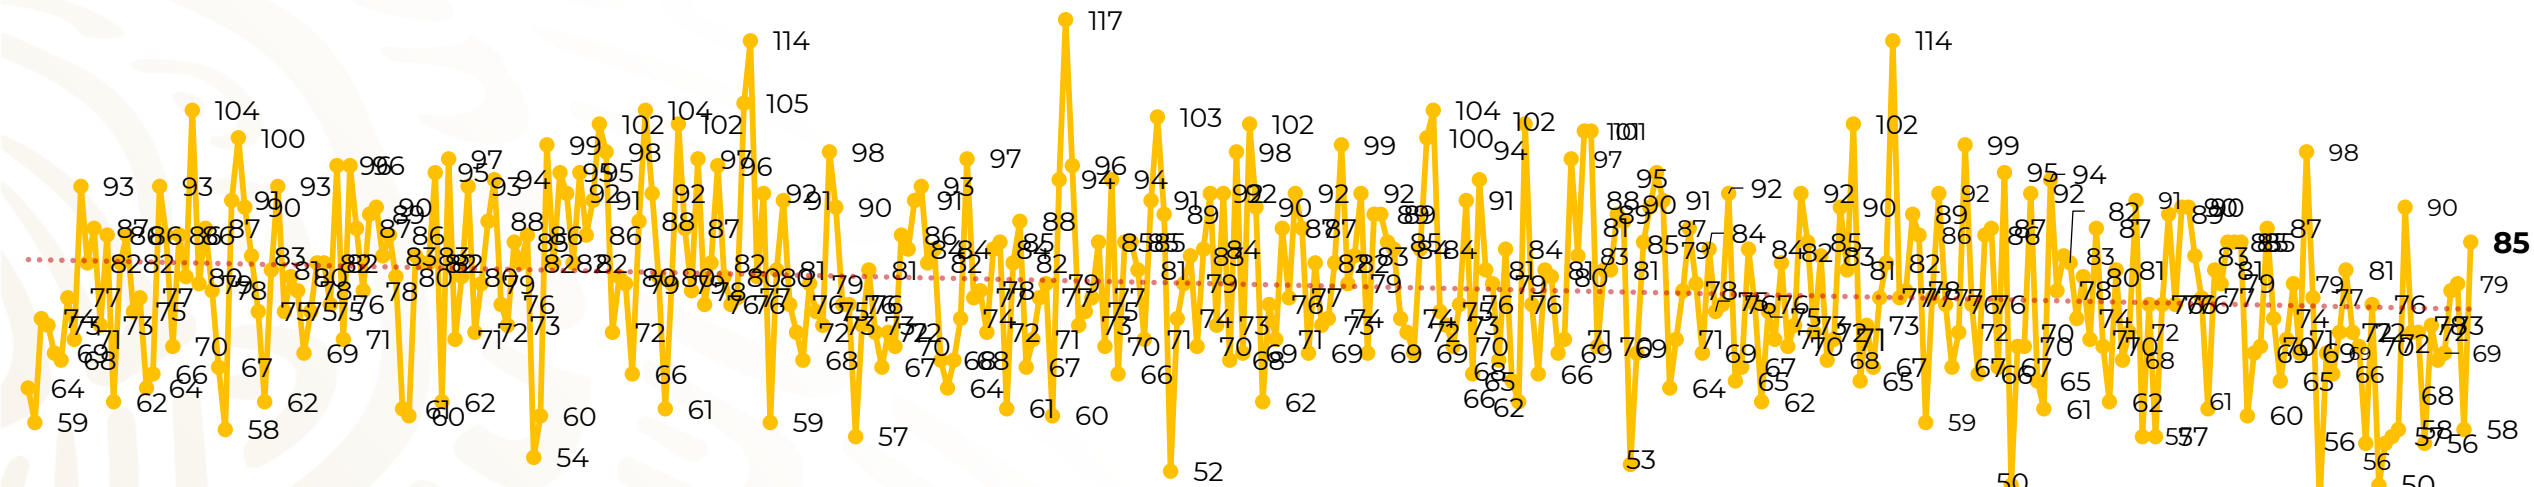

Víctimas reportadas por delito de homicidio (Fiscalías Estatales y Dependencias Federales)

Entidades	Enero 07
Aguascalientes	0
Baja California	10
Baja California Sur	0
Campeche	0
Chiapas	3
Chihuahua	4
Ciudad de México	0
Coahuila	0
Colima	1
Durango	0
Estado de México	4
Guanajuato	23
Guerrero	1
Hidalgo	1
Jalisco	7
Michoacán	2

Entidades	Enero 07
Morelos	4
Nayarit	0
Nuevo León	4
Oaxaca	3
Puebla	2
Querétaro	0
Quintana Roo	0
San Luis Potosí	2
Sinaloa	1
Sonora	2
Tabasco	0
Tamaulipas	0
Tlaxcala	0
Veracruz	6
Yucatán	1
Zacatecas	4
Total	85

Víctimas reportadas por delito de homicidio (Fiscalías Estatales y Dependencias Federales)

HOMICIDIOS DOLOSOS TENDENCIA MENSUAL (víctimas)

Mes	Víctimas	Promedio Diario	Días	Mes	Víctimas	Promedio Diario	Días	Mes	Víctimas	Promedio Diario	Días	Mes	Víctimas	Promedio Diario	Días
Dic-18 ¹	2,153	79.7	27	Ago-19	2,469	79.6	31	Mar-20	2,585	83.4	31	Oct-20	2,429	78.3	31
Ene-19	2,326	75.0	31	Sep-19	2,386	79.5	30	Abr-20	2,492	83.1	30	Nov-20	2,303	76.7	30
Feb-19	2,326	83.1	28	Oct-19	2,356	76.0	31	May-20	2,423	78.2	31	Dic-20	2,194	70.8	31
Mar-19	2,404	77.5	31	Nov-19	2,370	79.0	30	Jun-20	2,413	80.4	30	Ene-21	510	72.8	07
Abr-19	2,227	74.2	30	Dic-19	2,444	78.8	31	Jul-20	2,519	81.2	31				
May-19	2,384	76.9	31	Ene-20	2,376	76.6	31	Ago-20	2,524	81.4	31				
Jun-19	2,543	84.8	30	Feb-20	2,352	81.1	29	Sep-20	2,315	77.1	30				
Jul-19	2,414	77.8	31												