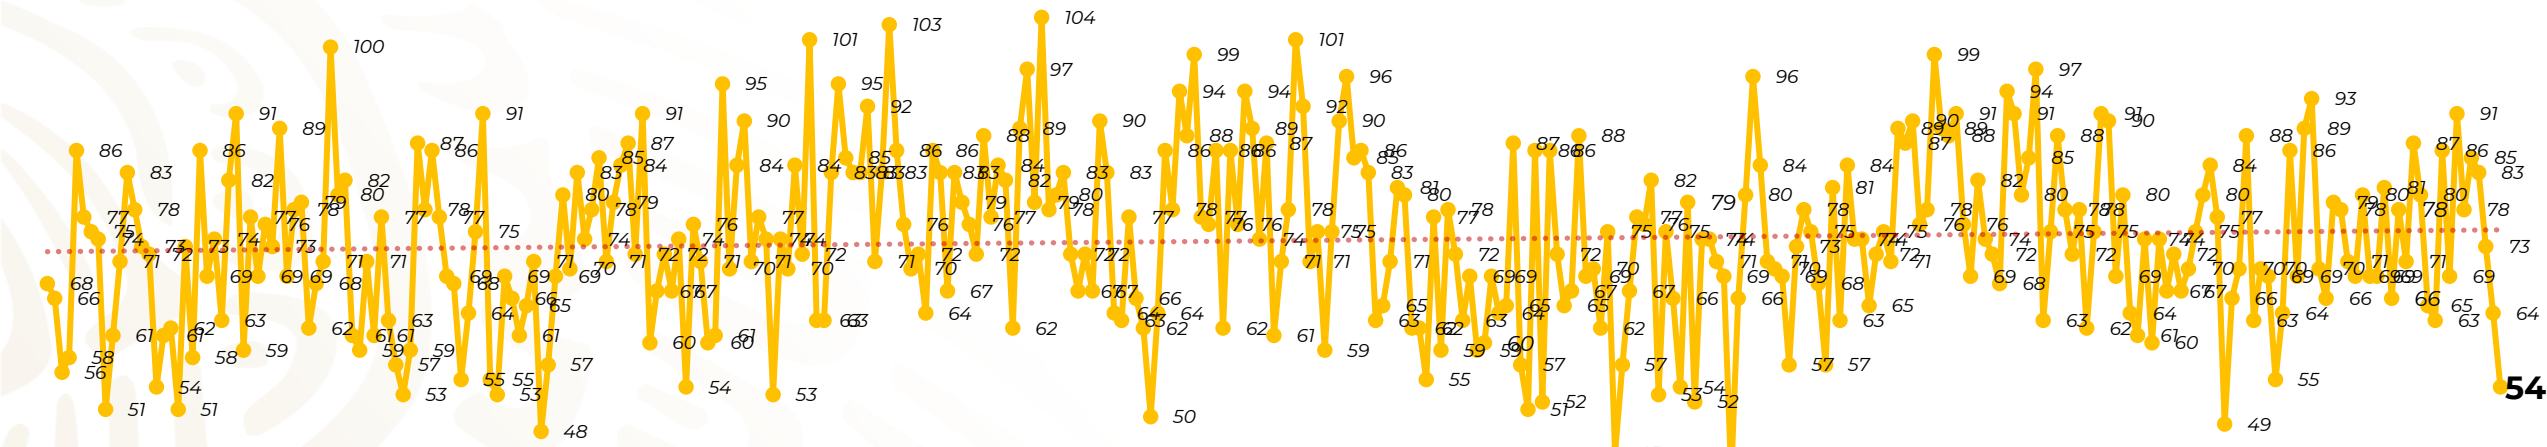

Víctimas reportadas por delito de homicidio (Fiscalías Estatales y Dependencias Federales)

Entidades	Diciembre 06
<i>Aguascalientes</i>	0
<i>Baja California</i>	3
<i>Baja California Sur</i>	0
<i>Campeche</i>	0
<i>Chiapas</i>	1
<i>Chihuahua</i>	3
<i>Ciudad de México</i>	3
<i>Coahuila</i>	1
<i>Colima</i>	1
<i>Durango</i>	0
Estado de México	6
Guanajuato	6
<i>Guerrero</i>	1
<i>Hidalgo</i>	1
<i>Jalisco</i>	3
<i>Michoacán</i>	2

Entidades	Diciembre 06
<i>Morelos</i>	4
<i>Nayarit</i>	0
<i>Nuevo León</i>	0
<i>Oaxaca</i>	2
<i>Puebla</i>	3
<i>Querétaro</i>	0
<i>Quintana Roo</i>	2
<i>San Luis Potosí</i>	1
Sinaloa	6
<i>Sonora</i>	3
<i>Tabasco</i>	1
<i>Tamaulipas</i>	0
<i>Tlaxcala</i>	0
<i>Veracruz</i>	0
<i>Yucatán</i>	0
<i>Zacatecas</i>	1
Total	54

Víctimas reportadas por delito de homicidio (Fiscalías Estatales y Dependencias Federales)

HOMICIDIOS DOLOSOS TENDENCIA MENSUAL (víctimas)

Mes	Víctimas	Promedio Diario	Días	Mes	Víctimas	Promedio Diario	Días	Mes	Víctimas	Promedio Diario	Días	Mes	Víctimas	Promedio Diario	Días	Mes	Víctimas	Promedio Diario	Días
Jul-22	2,331	75.1	31	Feb-23	1,987	70.9	28	Sep-23	2,196	73.2	30	Abr-24	2,349	78.3	30	Nov-24	2,234	74.4	30
Ago-22	2,304	74.3	31	Mar-23	2,283	73.6	31	Oct-23	2,148	69.2	31	May-24	2,410	77.7	31	Dic-24	437	72.8	06
Sep-22	2,329	77.6	30	Abr-23	2,159	71.9	30	Nov-23	2,101	70.0	30	Jun-24	2,363	78.7	30				
Oct-22	2,481	80.0	31	May-23	2,350	75.8	31	Dic-23	2,051	66.2	31	Jul-24	2,151	69.3	31				
Nov-22	2,071	69.0	30	Jun-23	2,303	76.7	30	Ene-24	2,127	68.6	31	Ago-24	2,143	69.1	31				
Dic-22	2,277	73.4	31	Jul-23	2,204	71.0	31	Feb-24	2,077	71.6	29	Sep-24	2,350	78	30				
Ene-23	2,303	74.3	31	Ago-23	2,216	71.4	31	Mar-24	2,192	70.7	31	Oct-24	2,293	73.9	31				