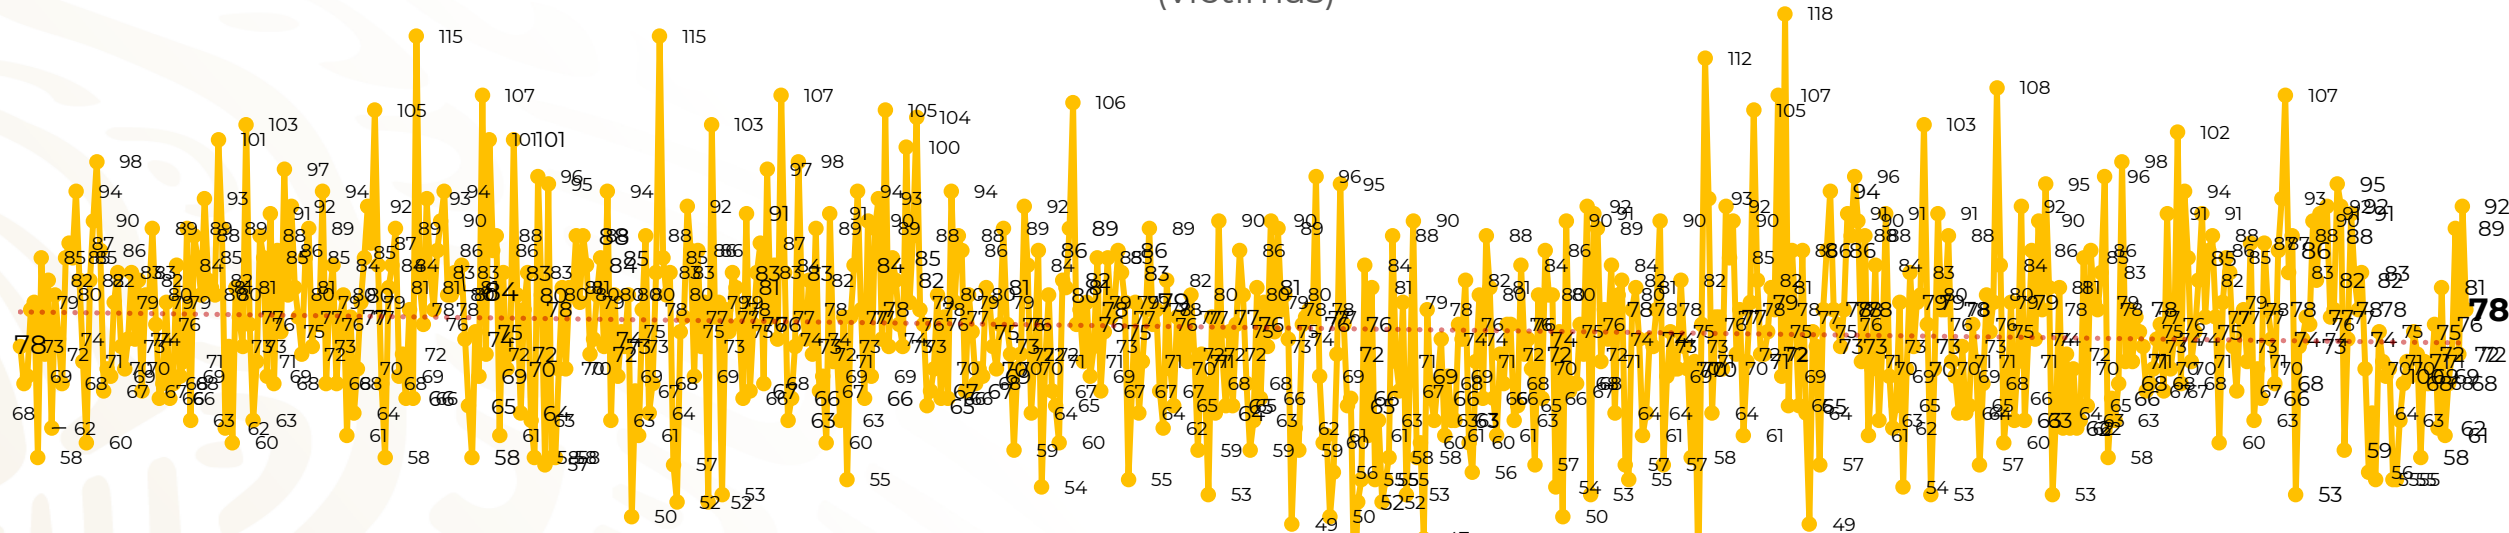

Víctimas reportadas por delito de homicidio (Fiscalías Estatales y Dependencias Federales)

Entidades	Diciembre 06
Aguascalientes	0
Baja California	4
Baja California Sur	0
Campeche	1
Chiapas	0
Chihuahua	4
Ciudad de México	3
Coahuila	1
Colima	2
Durango	0
Estado de México	9
Guanajuato	12
Guerrero	3
Hidalgo	0
Jalisco	3
Michoacán	5

Entidades	Diciembre 06
Morelos	2
Nayarit	0
Nuevo León	2
Oaxaca	1
Puebla	2
Querétaro	0
Quintana Roo	3
San Luis Potosí	1
Sinaloa	1
Sonora	6
Tabasco	2
Tamaulipas	1
Tlaxcala	0
Veracruz	5
Yucatán	0
Zacatecas	5
Total	78

Víctimas reportadas por delito de homicidio (Fiscalías Estatales y Dependencias Federales)

HOMICIDIOS DOLOSOS TENDENCIA MENSUAL (víctimas)

Mes	Víctimas	Promedio Diario	Días	Mes	Víctimas	Promedio Diario	Días	Mes	Víctimas	Promedio Diario	Días	Mes	Víctimas	Promedio Diario	Días	Mes	Víctimas	Promedio Diario	Días
Mar-20	2,585	83.4	31	Oct-20	2,429	78.3	31	May-21	2,462	79.4	31	Dic-21	2,274	73.3	31	Jul-22	2,331	75.1	31
Abr-20	2,492	83.1	30	Nov-20	2,303	76.7	30	Jun-21	2,251	75.0	30	Ene-22	2,061	66.5	31	Ago-22	2,304	74.3	31
May-20	2,423	78.2	31	Dic-20	2,194	70.8	31	Jul-21	2,381	76.8	31	Feb-22	1,933	69.0	28	Sep-22	2,329	77.6	30
Jun-20	2,413	80.4	30	Ene-21	2,379	76.7	31	Ago-21	2,414	77.9	31	Mar-22	2,241	72.3	31	Oct-22	2,481	80.0	31
Jul-20	2,519	81.2	31	Feb-21	2,206	78.7	28	Sep-21	2,405	80.2	30	Abr-22	2,131	71.0	30	Nov-22	2,071	69.0	30
Ago-20	2,524	81.4	31	Mar-21	2,444	78.8	31	Oct-21	2,332	75.2	31	May-22	2,472	79.7	31	Dic-22	471	78.5	06
Sep-20	2,315	77.1	30	Abr-21	2,370	79.0	30	Nov-21	2,242	74.7	30	Jun-22	2,289	76.3	30				