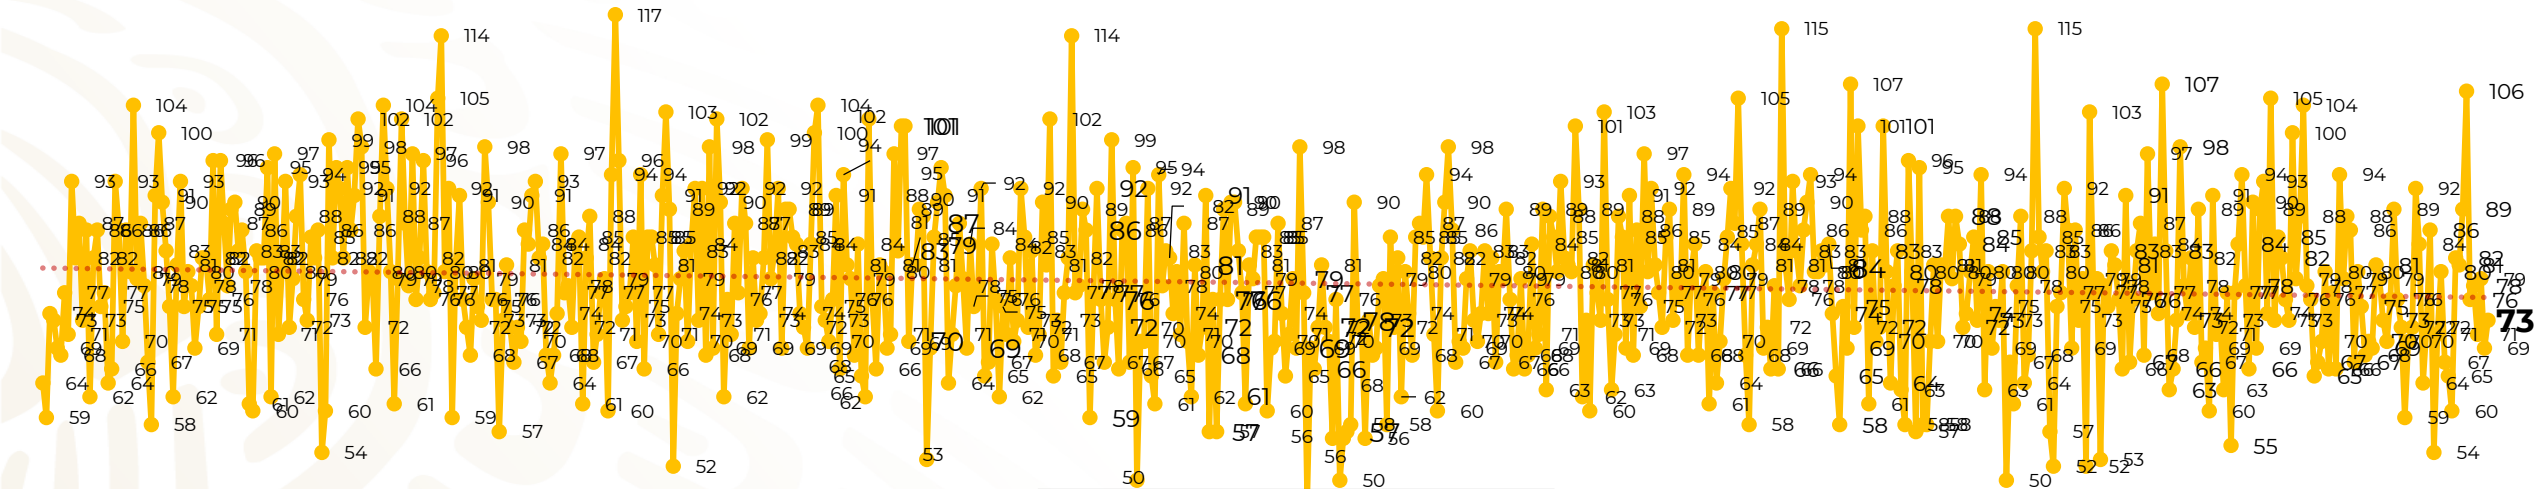

Víctimas reportadas por delito de homicidio (Fiscalías Estatales y Dependencias Federales)

Entidades	Noviembre 06
Aguascalientes	0
Baja California	6
Baja California Sur	0
Campeche	0
Chiapas	0
Chihuahua	4
Ciudad de México	3
Coahuila	1
Colima	2
Durango	0
Estado de México	4
Guanajuato	14
Guerrero	4
Hidalgo	0
Jalisco	5
Michoacán	12

Víctimas reportadas por delito de homicidio (Fiscalías Estatales y Dependencias Federales)

HOMICIDIOS DOLOSOS TENDENCIA MENSUAL (víctimas)

Mes	Víctimas	Promedio Diario	Días	Mes	Víctimas	Promedio Diario	Días	Mes	Víctimas	Promedio Diario	Días	Mes	Víctimas	Promedio Diario	Días	Mes	Víctimas	Promedio Diario	Días
Dic-18 ¹	2,153	79.7	27	Ago-19	2,469	79.6	31	Mar-20	2,585	83.4	31	Oct-20	2,429	78.3	31	May-21	2,462	79.4	31
Ene-19	2,326	75.0	31	Sep-19	2,386	79.5	30	Abr-20	2,492	83.1	30	Nov-20	2,303	76.7	30	Jun-21	2,251	75.0	30
Feb-19	2,326	83.1	28	Oct-19	2,356	76.0	31	May-20	2,423	78.2	31	Dic-20	2,194	70.8	31	Jul-21	2,381	76.8	31
Mar-19	2,404	77.5	31	Nov-19	2,370	79.0	30	Jun-20	2,413	80.4	30	Ene-21	2,379	76.7	31	Ago-21	2,414	77.9	31
Abr-19	2,227	74.2	30	Dic-19	2,444	78.8	31	Jul-20	2,519	81.2	31	Feb-21	2,206	78.7	28	Sep-21	2,405	80.2	30
May-19	2,384	76.9	31	Ene-20	2,376	76.6	31	Ago-20	2,524	81.4	31	Mar-21	2,444	78.8	31	Oct-21	2,332	75.2	31
Jun-19	2,543	84.8	30	Feb-20	2,352	81.1	29	Sep-20	2,315	77.1	30	Abr-21	2,370	79.0	30	Nov-21	446	74.3	06
Jul-19	2,414	77.8	31																