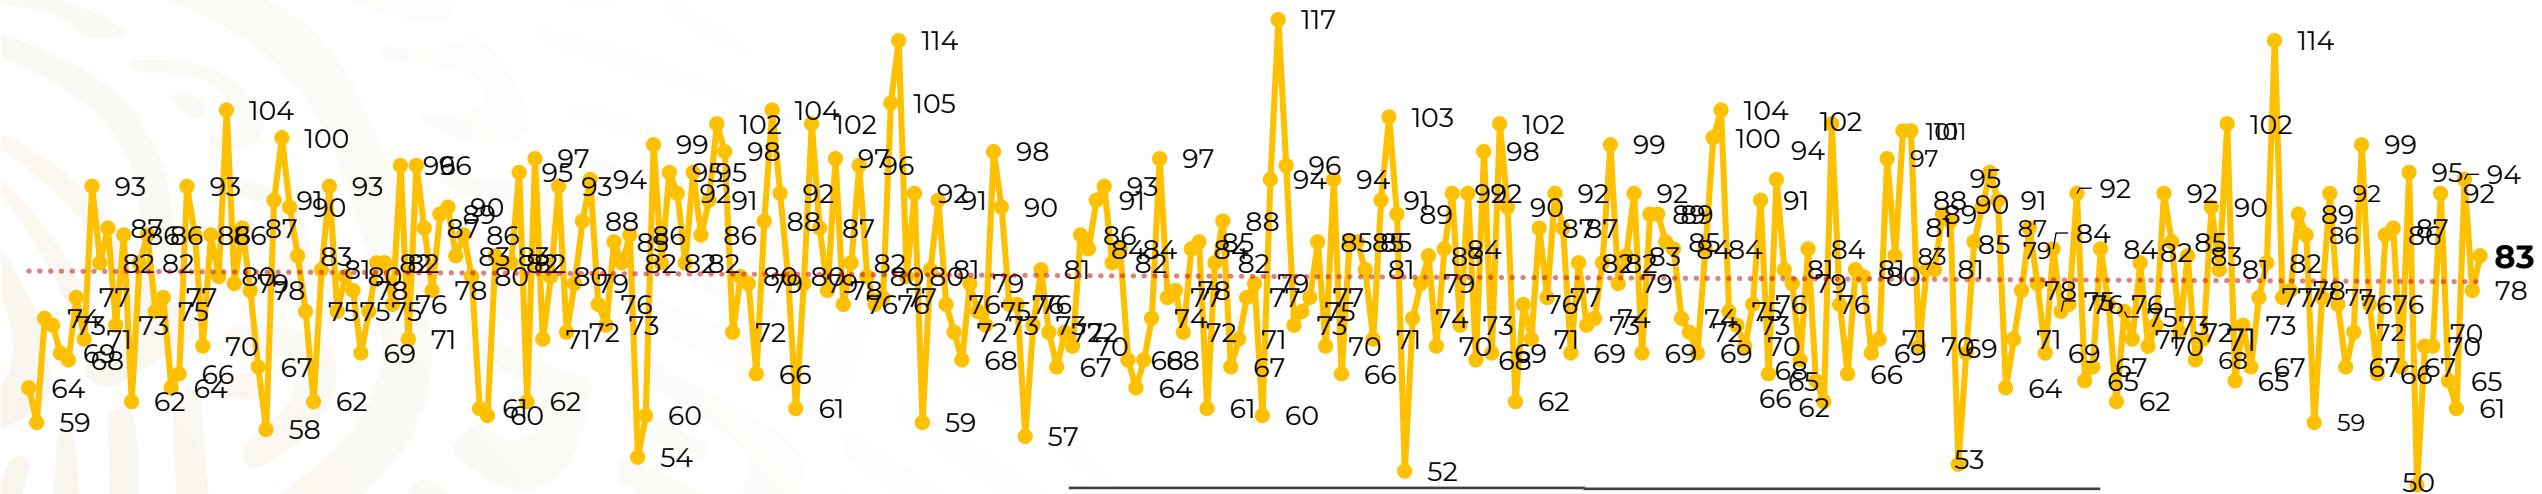

## Víctimas reportadas por delito de homicidio (Fiscalías Estatales y Dependencias Federales)

Entidades	Noviembre 06
Aguascalientes	0
Baja California	3
Baja California Sur	0
Campeche	0
Chiapas	0
<b>Chihuahua</b>	<b>7</b>
Ciudad de México	2
Coahuila	0
Colima	0
Durango	0
<b>Estado de México</b>	<b>13</b>
<b>Guanajuato</b>	<b>12</b>
Guerrero	2
Hidalgo	1
<b>Jalisco</b>	<b>6</b>
<b>Michoacán</b>	<b>13</b>

Entidades	Noviembre 06
Morelos	0
Nayarit	1
Nuevo León	2
Oaxaca	3
Puebla	4
Querétaro	0
Quintana Roo	1
San Luis Potosí	2
Sinaloa	3
Sonora	3
Tabasco	0
Tamaulipas	0
Tlaxcala	1
Veracruz	1
Yucatán	0
Zacatecas	3
<b>Total</b>	<b>83</b>

## HOMICIDIOS DOLOSOS TENDENCIA MENSUAL (víctimas)

Mes	Víctimas	Promedio Diario	Días	Mes	Víctimas	Promedio Diario	Días	Mes	Víctimas	Promedio Diario	Días	Mes	Víctimas	Promedio Diario	Días
Dic-18 <sup>1</sup>	2,153	79.7	27	Ago-19	2,469	79.6	31	Mar-20	2,585	83.4	31	Oct-20	2,429	78.3	31
Ene-19	2,326	75.0	31	Sep-19	2,386	79.5	30	Abr-20	2,492	83.1	30	Nov-20	473	78.8	06
Feb-19	2,326	83.1	28	Oct-19	2,356	76.0	31	May-20	2,423	78.2	31				
Mar-19	2,404	77.5	31	Nov-19	2,370	79.0	30	Jun-20	2,413	80.4	30				
Abr-19	2,227	74.2	30	Dic-19	2,444	78.8	31	Jul-20	2,519	81.2	31				
May-19	2,384	76.9	31	Ene-20	2,376	76.6	31	Ago-20	2,524	81.4	31				
Jun-19	2,543	84.8	30	Feb-20	2,352	81.1	29	Sep-20	2,315	77.1	30				
Jul-19	2,414	77.8	31												