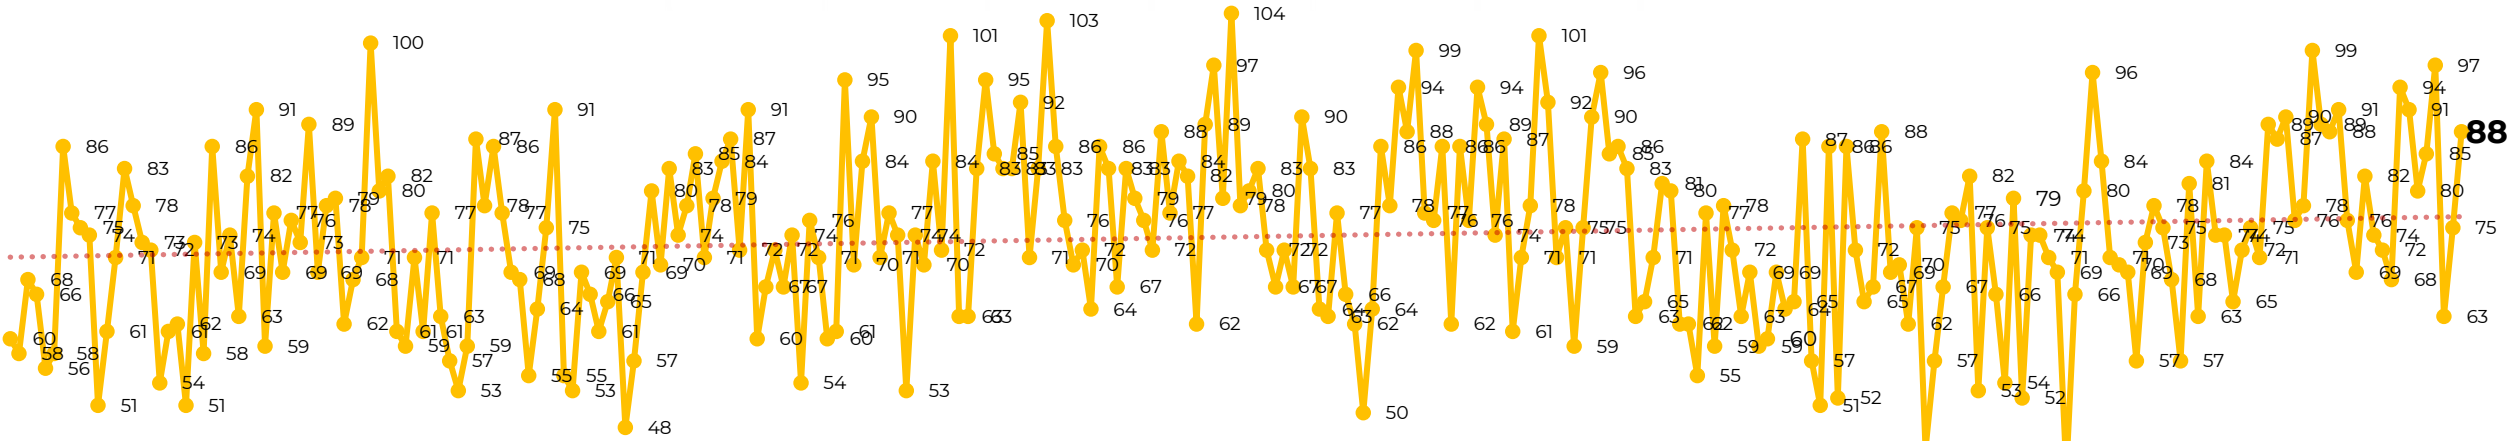

Víctimas reportadas por delito de homicidio (Fiscalías Estatales y Dependencias Federales)

Entidades	Octubre 06
Aguascalientes	0
Baja California	12
Baja California Sur	0
Campeche	0
Chiapas	3
Chihuahua	2
Ciudad de México	1
Coahuila	0
Colima	0
Durango	0
Estado de México	8
Guanajuato	13
Guerrero	4
Hidalgo	1
Jalisco	3
Michoacán	6

Víctimas reportadas por delito de homicidio (Fiscalías Estatales y Dependencias Federales)

HOMICIDIOS DOLOSOS TENDENCIA MENSUAL (víctimas)

Mes	Víctimas	Promedio Diario	Días	Mes	Víctimas	Promedio Diario	Días	Mes	Víctimas	Promedio Diario	Días	Mes	Víctimas	Promedio Diario	Días	Mes	Víctimas	Promedio Diario	Días
Dic-21	2,274	73.3	31	Jul-22	2,331	75.1	31	Feb-23	1,987	70.9	28	Sep-23	2,196	73.2	30	Abr-24	2,349	78.3	30
Ene-22	2,061	66.5	31	Ago-22	2,304	74.3	31	Mar-23	2,283	73.6	31	Oct-23	2,148	69.2	31	May-24	2,410	77.7	31
Feb-22	1,933	69.0	28	Sep-22	2,329	77.6	30	Abr-23	2,159	71.9	30	Nov-23	2,101	70.0	30	Jun-24	2,363	78.7	30
Mar-22	2,241	72.3	31	Oct-22	2,481	80.0	31	May-23	2,350	75.8	31	Dic-23	2,051	66.2	31	Jul-24	2,151	69.3	31
Abr-22	2,131	71.0	30	Nov-22	2,071	69.0	30	Jun-23	2,303	76.7	30	Ene-24	2,127	68.6	31	Ago-24	2,143	69.1	31
May-22	2,472	79.7	31	Dic-22	2,277	73.4	31	Jul-23	2,204	71.0	31	Feb-24	2,077	71.6	29	Sep-24	2,350	78	30
Jun-22	2,289	76.3	30	Ene-23	2,303	74.3	31	Ago-23	2,216	71.4	31	Mar-24	2,192	70.7	31	Oct-24	488	81.3	06