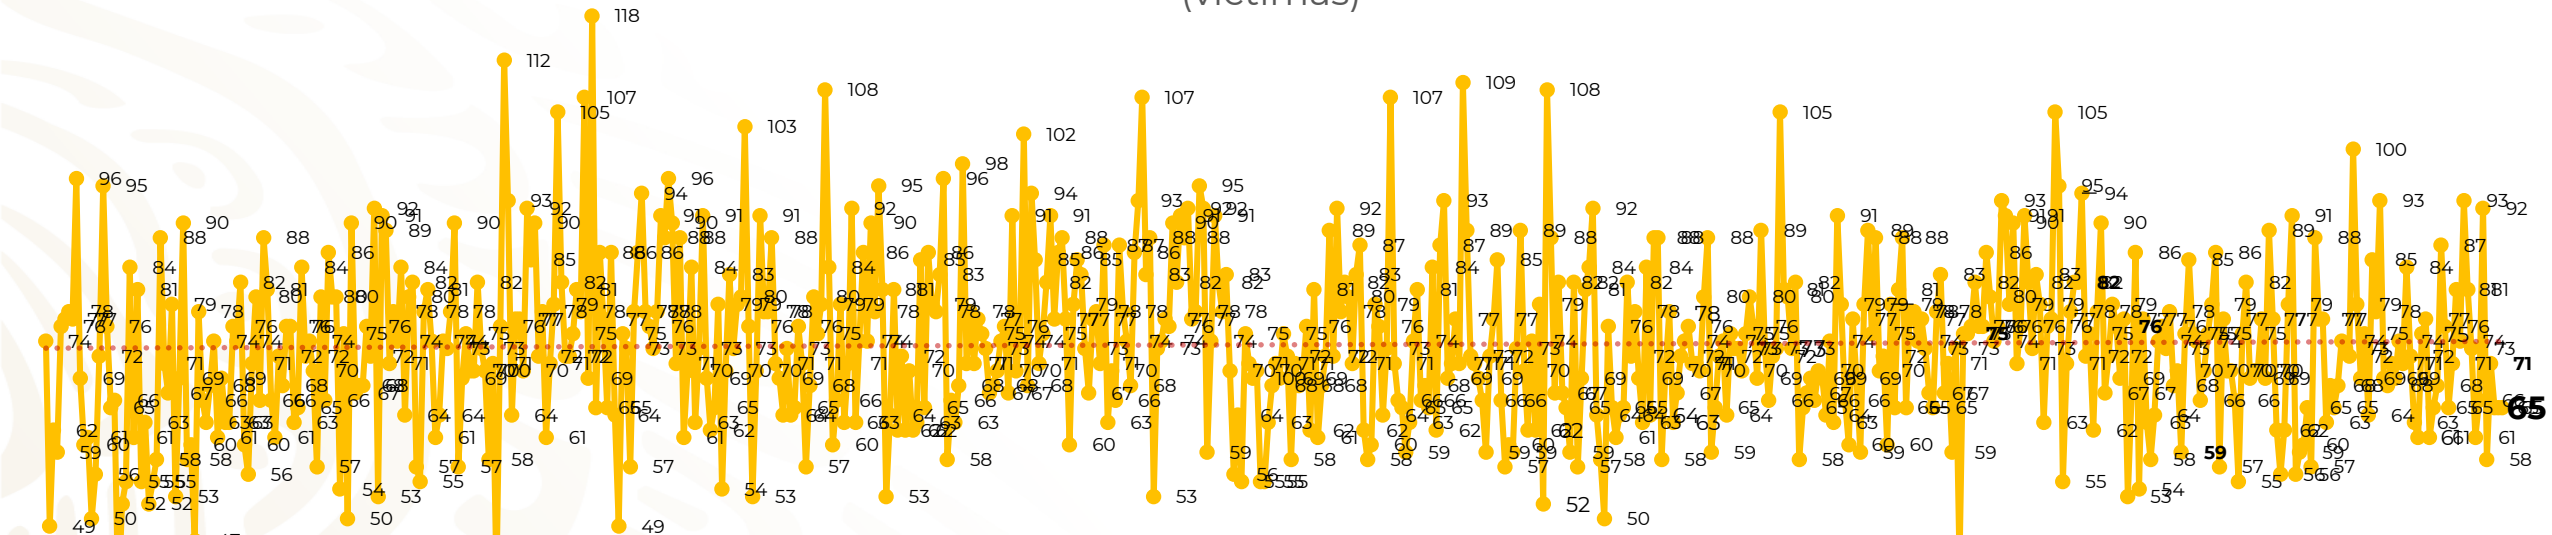

## Víctimas reportadas por delito de homicidio (Fiscalías Estatales y Dependencias Federales)

Entidades	Octubre 06
Aguascalientes	0
<b>Baja California</b>	<b>6</b>
Baja California Sur	0
Campeche	0
Chiapas	0
<b>Chihuahua</b>	<b>7</b>
Ciudad de México	1
Coahuila	0
Colima	0
Durango	0
Estado de México	3
<b>Guanajuato</b>	<b>7</b>
Guerrero	3
Hidalgo	0
<b>Jalisco</b>	<b>6</b>
Michoacán	1

Entidades	Octubre 06
Morelos	1
Nayarit	0
Nuevo León	5
<b>Oaxaca</b>	<b>6</b>
Puebla	4
Querétaro	0
Quintana Roo	3
San Luis Potosí	0
Sinaloa	1
Sonora	4
Tabasco	0
Tamaulipas	0
Tlaxcala	1
Veracruz	3
Yucatán	0
Zacatecas	3
<b>Total</b>	<b>65</b>

## HOMICIDIOS DOLOSOS TENDENCIA MENSUAL (víctimas)

Mes	Víctimas	Promedio Diario	Días	Mes	Víctimas	Promedio Diario	Días	Mes	Víctimas	Promedio Diario	Días	Mes	Víctimas	Promedio Diario	Días	Mes	Víctimas	Promedio Diario	Días
May-21	2,462	79.4	31	Dic-21	2,274	73.3	31	Jul-22	2,331	75.1	31	Feb-23	1,987	70.9	28	Sep-23	2,196	73.2	30
Jun-21	2,251	75.0	30	Ene-22	2,061	66.5	31	Ago-22	2,304	74.3	31	Mar-23	2,283	73.6	31	Oct-23	416	69.3	06
Jul-21	2,381	76.8	31	Feb-22	1,933	69.0	28	Sep-22	2,329	77.6	30	Abr-23	2,159	71.9	30				
Ago-21	2,414	77.9	31	Mar-22	2,241	72.3	31	Oct-22	2,481	80.0	31	May-23	2,350	75.8	31				
Sep-21	2,405	80.2	30	Abr-22	2,131	71.0	30	Nov-22	2,071	69.0	30	Jun-23	2,303	76.7	30				
Oct-21	2,332	75.2	31	May-22	2,472	79.7	31	Dic-22	2,277	73.4	31	Jul-23	2,204	71.0	31				
Nov-21	2,242	74.7	30	Jun-22	2,289	76.3	30	Ene-23	2,303	74.3	31	Ago-23	2,216	71.4	31				