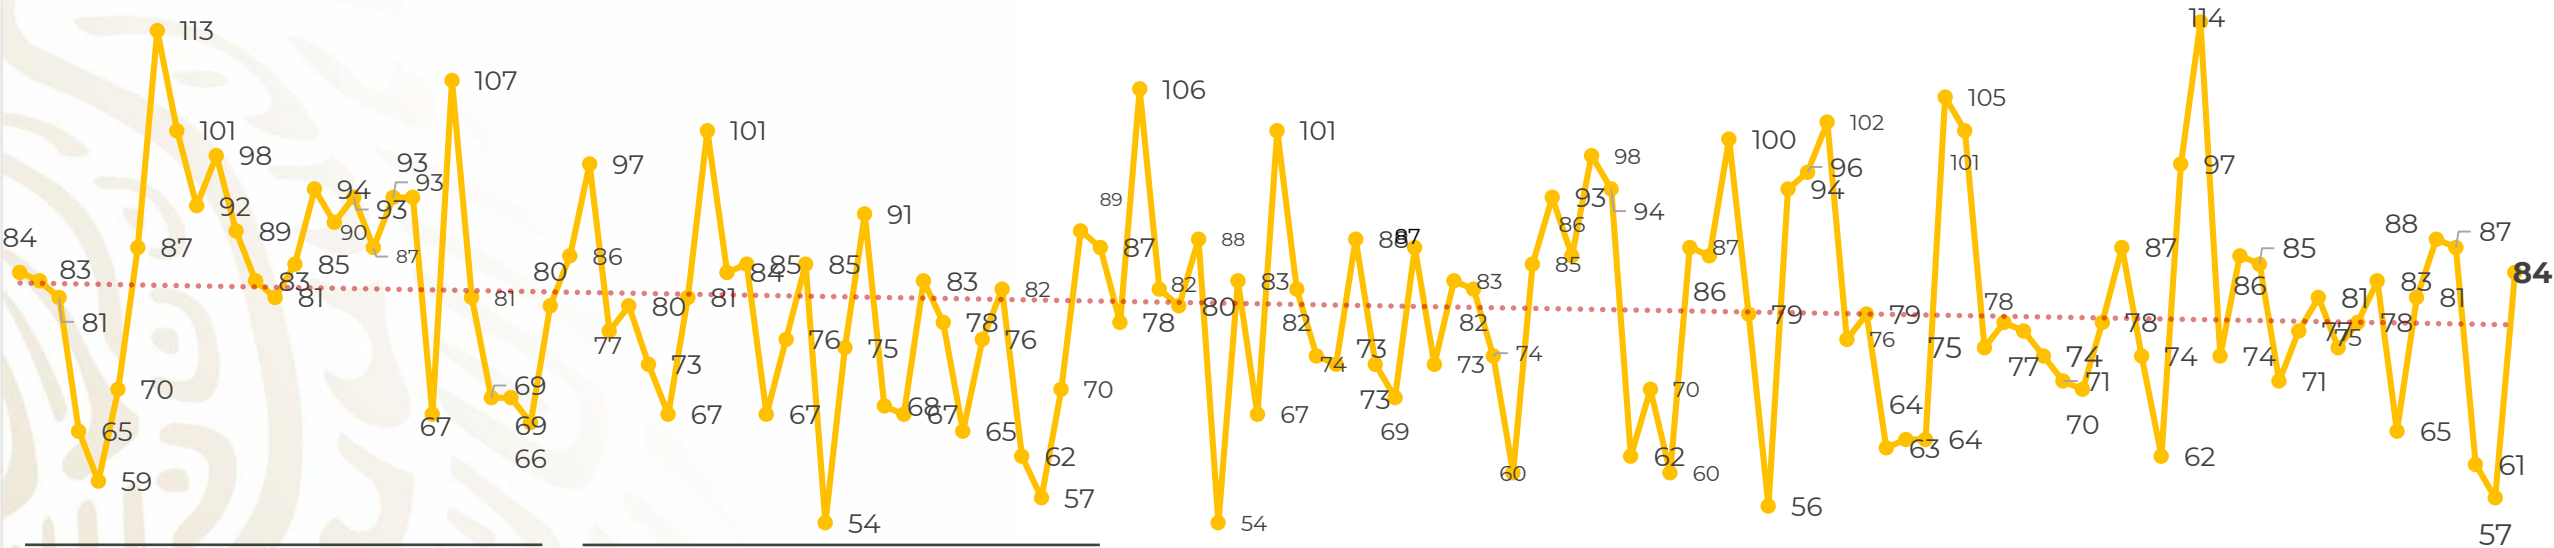

## Víctimas reportadas por delito de homicidio (Fiscalías Estatales y Dependencias Federales)

Entidades	Octubre 06
Aguascalientes	0
<b>Baja California</b>	<b>7</b>
Baja California Sur	2
Campeche	0
Chiapas	0
Chihuahua	3
<b>Ciudad de México</b>	<b>7</b>
Coahuila	1
Colima	0
Durango	1
<b>Estado de México</b>	<b>12</b>
<b>Guanajuato</b>	<b>6</b>
Guerrero	2
Hidalgo	0
<b>Jalisco</b>	<b>14</b>
Michoacán	3

## HOMICIDIOS DOLOSOS TENDENCIA MENSUAL (víctimas)

Mes	Víctimas	Promedio Diario	Días
dic-18 <sup>1</sup>	2,153	79.7	27
ene-19	2,326	75.0	31
feb-19	2,326	83.1	28
mar-19	2,404	77.5	31
abr-19	2,227	74.2	30
may-19	2,384	76.9	31
jun-19	2,543	84.8	30

Mes	Víctimas	Promedio Diario	Días
Jul-19	2,414	77.8	31
Ago-19	2,469	79.6	31
'Sep-19	2,386	79.5	30
'Oct-19	458	76.3	06

01-jun 02-jun 03-jun 04-jun 05-jun 06-jun 07-jun 08-jun 09-jun 10-jun 11-jun 12-jun 13-jun 14-jun 15-jun 16-jun 17-jun 18-jun 19-jun 20-jun 21-jun 22-jun 23-jun 24-jun 25-jun 26-jun 27-jun 28-jun 29-jun 30-jun 01-jul 02-jul 03-jul 04-jul 05-jul 06-jul 07-jul 08-jul 09-jul 10-jul 11-jul 12-jul 13-jul 14-jul 15-jul 16-jul 17-jul 18-jul 19-jul 20-jul 21-jul 22-jul 23-jul 24-jul 25-jul 26-jul 27-jul 28-jul 29-jul 30-jul 31-jul 01-ago 02-ago 03-ago 04-ago 05-ago 06-ago 07-ago 08-ago 09-ago 10-ago 11-ago 12-ago 13-ago 14-ago 15-ago 16-ago 17-ago 18-ago 19-ago 20-ago 21-ago 22-ago 23-ago 24-ago 25-ago 26-ago 27-ago 28-ago 29-ago 30-ago 31-ago 01-sep 02-sep 03-sep 04-sep 05-sep 06-sep 07-sep 08-sep 09-sep 10-sep 11-sep 12-sep 13-sep 14-sep 15-sep 16-sep 17-sep 18-sep 19-sep 20-sep 21-sep 22-sep 23-sep 24-sep 25-sep 26-sep 27-sep 28-sep 29-sep 30-sep 01-oct 02-oct 03-oct 04-oct 05-oct 06-oct