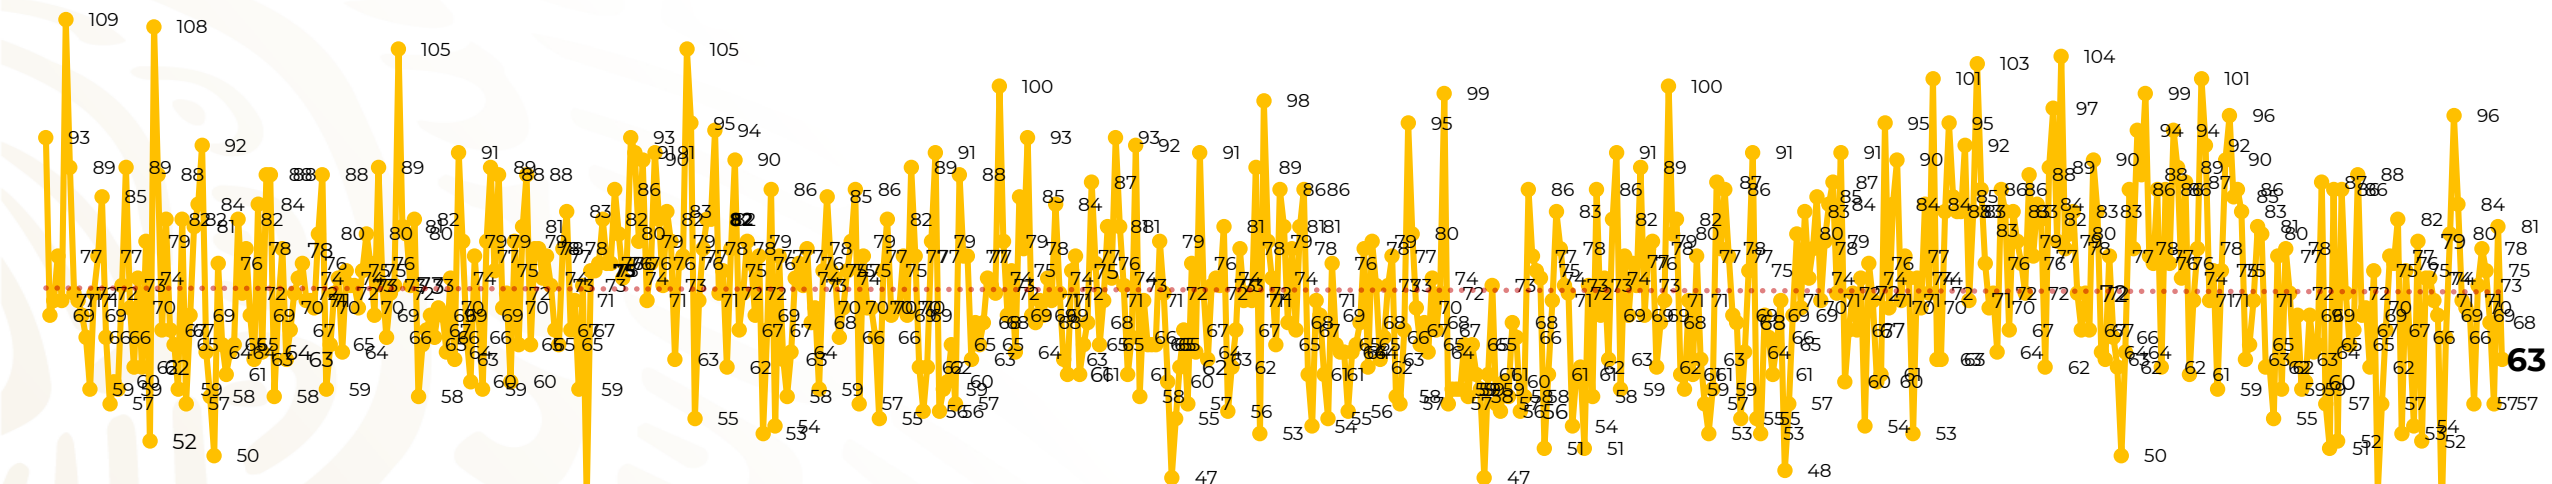

Víctimas reportadas por delito de homicidio (Fiscalías Estatales y Dependencias Federales)

Entidades	Septiembre 06
Aguascalientes	0
Baja California	0
Baja California Sur	0
Campeche	0
Chiapas	3
Chihuahua	5
Ciudad de México	2
Coahuila	1
Colima	1
Durango	0
Estado de México	4
Guanajuato	5
Guerrero	5
Hidalgo	0
Jalisco	3
Michoacán	3

Entidades	Septiembre 06
Morelos	0
Nayarit	0
Nuevo León	8
Oaxaca	4
Puebla	3
Querétaro	0
Quintana Roo	1
San Luis Potosí	1
Sinaloa	1
Sonora	3
Tabasco	3
Tamaulipas	0
Tlaxcala	4
Veracruz	2
Yucatán	0
Zacatecas	1
Total	63

Víctimas reportadas por delito de homicidio (Fiscalías Estatales y Dependencias Federales)

HOMICIDIOS DOLOSOS TENDENCIA MENSUAL (víctimas)

Mes	Víctimas	Promedio Diario	Días	Mes	Víctimas	Promedio Diario	Días	Mes	Víctimas	Promedio Diario	Días	Mes	Víctimas	Promedio Diario	Días	Mes	Víctimas	Promedio Diario	Días
Dic-21	2,274	73.3	31	Jul-22	2,331	75.1	31	Feb-23	1,987	70.9	28	Sep-23	2,196	73.2	30	Abr-24	2,349	78.3	30
Ene-22	2,061	66.5	31	Ago-22	2,304	74.3	31	Mar-23	2,283	73.6	31	Oct-23	2,148	69.2	31	May-24	2,410	77.7	31
Feb-22	1,933	69.0	28	Sep-22	2,329	77.6	30	Abr-23	2,159	71.9	30	Nov-23	2,101	70.0	30	Jun-24	2,363	78.7	30
Mar-22	2,241	72.3	31	Oct-22	2,481	80.0	31	May-23	2,350	75.8	31	Dic-23	2,051	66.2	31	Jul-24	2,151	69.3	31
Abr-22	2,131	71.0	30	Nov-22	2,071	69.0	30	Jun-23	2,303	76.7	30	Ene-24	2,127	68.6	31	Ago-24	2,143	69.1	31
May-22	2,472	79.7	31	Dic-22	2,277	73.4	31	Jul-23	2,204	71.0	31	Feb-24	2,022	72.2	28	Sep-24	422	70.3	06
Jun-22	2,289	76.3	30	Ene-23	2,303	74.3	31	Ago-23	2,216	71.4	31	Mar-24	2,192	70.7	31				