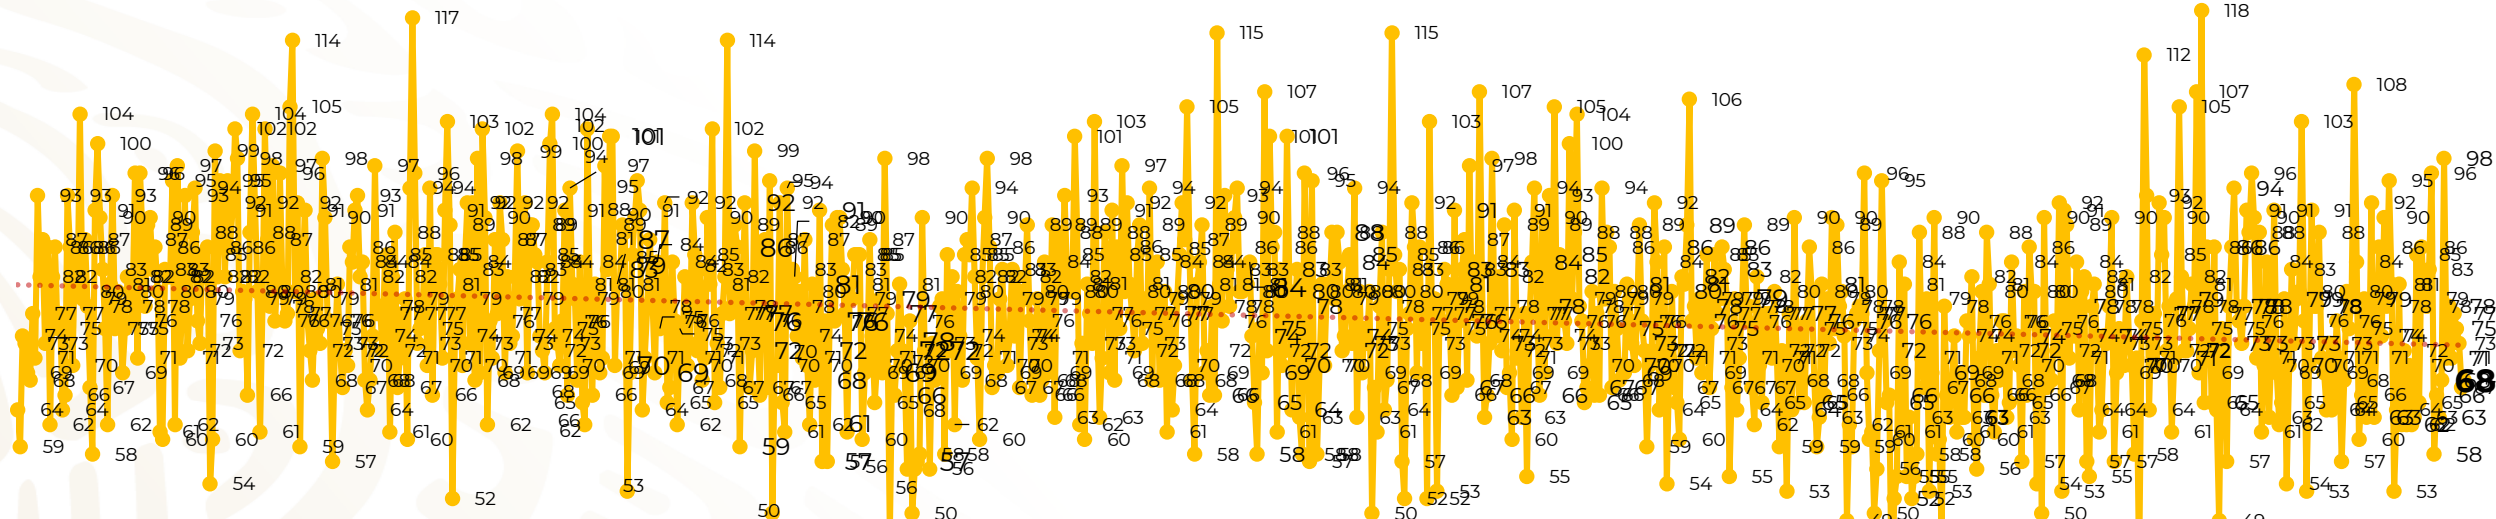

Víctimas reportadas por delito de homicidio (Fiscalías Estatales y Dependencias Federales)

Entidades	Septiembre 06
Aguascalientes	1
Baja California	5
Baja California Sur	0
Campeche	0
Chiapas	0
Chihuahua	4
Ciudad de México	1
Coahuila	0
Colima	1
Durango	0
Estado de México	4
Guanajuato	8
Guerrero	2
Hidalgo	3
Jalisco	8
Michoacán	7

Entidades	Septiembre 06
Morelos	0
Nayarit	0
Nuevo León	5
Oaxaca	4
Puebla	2
Querétaro	0
Quintana Roo	4
San Luis Potosí	0
Sinaloa	0
Sonora	3
Tabasco	1
Tamaulipas	0
Tlaxcala	0
Veracruz	4
Yucatán	0
Zacatecas	1
Total	68

Víctimas reportadas por delito de homicidio (Fiscalías Estatales y Dependencias Federales)

HOMICIDIOS DOLOSOS TENDENCIA MENSUAL (víctimas)

Mes	Víctimas	Promedio Diario	Días	Mes	Víctimas	Promedio Diario	Días	Mes	Víctimas	Promedio Diario	Días	Mes	Víctimas	Promedio Diario	Días	Mes	Víctimas	Promedio Diario	Días
Mar-20	2,585	83.4	31	Oct-20	2,429	78.3	31	May-21	2,462	79.4	31	Dic-21	2,274	73.3	31	Jul-22	2,331	75.1	31
Abr-20	2,492	83.1	30	Nov-20	2,303	76.7	30	Jun-21	2,251	75.0	30	Ene-22	2,061	66.5	31	Ago-22	2,304	74.3	31
May-20	2,423	78.2	31	Dic-20	2,194	70.8	31	Jul-21	2,381	76.8	31	Feb-22	1,933	69.0	28	Sep-22	431	71.5	6
Jun-20	2,413	80.4	30	Ene-21	2,379	76.7	31	Ago-21	2,414	77.9	31	Mar-22	2,241	72.3	31				
Jul-20	2,519	81.2	31	Feb-21	2,206	78.7	28	Sep-21	2,405	80.2	30	Abr-22	2,131	71.0	30				
Ago-20	2,524	81.4	31	Mar-21	2,444	78.8	31	Oct-21	2,332	75.2	31	May-22	2,472	79.7	31				
Sep-20	2,315	77.1	30	Abr-21	2,370	79.0	30	Nov-21	2,242	74.7	30	Jun-22	2,289	76.3	30				