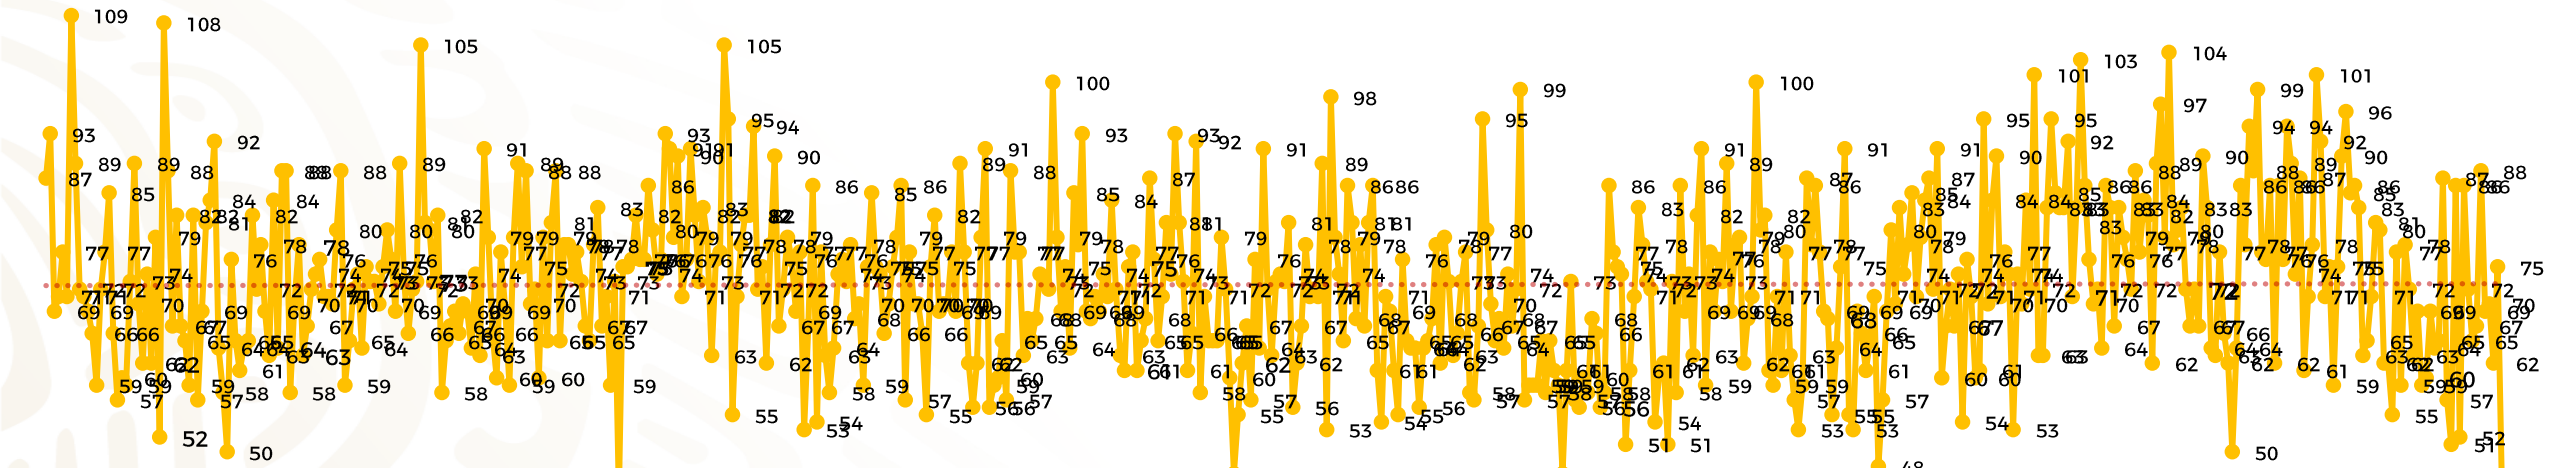

## Víctimas reportadas por delito de homicidio (Fiscalías Estatales y Dependencias Federales)

Entidades	Agosto 06
Aguascalientes	0
Baja California	3
Baja California Sur	0
Campeche	0
Chiapas	3
Chihuahua	0
Ciudad de México	3
Coahuila	0
Colima	3
Durango	0
Estado de México	3
<b>Guanajuato</b>	<b>8</b>
Guerrero	1
Hidalgo	0
Jalisco	3
Michoacán	2

Entidades	Agosto 06
Morelos	0
Nayarit	0
Nuevo León	5
Oaxaca	1
Puebla	1
Querétaro	0
Quintana Roo	0
San Luis Potosí	3
Sinaloa	0
Sonora	2
Tabasco	1
Tamaulipas	1
Tlaxcala	0
Veracruz	1
Yucatán	0
Zacatecas	1
<b>Total</b>	<b>45</b>

# Víctimas reportadas por delito de homicidio (Fiscalías Estatales y Dependencias Federales)

## HOMICIDIOS DOLOSOS TENDENCIA MENSUAL (víctimas)

Mes	Víctimas	Promedio Diario	Días	Mes	Víctimas	Promedio Diario	Días	Mes	Víctimas	Promedio Diario	Días	Mes	Víctimas	Promedio Diario	Días	Mes	Víctimas	Promedio Diario	Días
Dic-21	2,274	73.3	31	Jul-22	2,331	75.1	31	Feb-23	1,987	70.9	28	Sep-23	2,196	73.2	30	Abr-24	2,349	78.3	30
Ene-22	2,061	66.5	31	Ago-22	2,304	74.3	31	Mar-23	2,283	73.6	31	Oct-23	2,148	69.2	31	May-24	2,410	77.7	31
Feb-22	1,933	69.0	28	Sep-22	2,329	77.6	30	Abr-23	2,159	71.9	30	Nov-23	2,101	70.0	30	Jun-24	2,363	78.7	30
Mar-22	2,241	72.3	31	Oct-22	2,481	80.0	31	May-23	2,350	75.8	31	Dic-23	2,051	66.2	31	Jul-24	2,151	69.3	31
Abr-22	2,131	71.0	30	Nov-22	2,071	69.0	30	Jun-23	2,303	76.7	30	Ene-24	2,127	68.6	31	Ago-24	409	68.1	06
May-22	2,472	79.7	31	Dic-22	2,277	73.4	31	Jul-23	2,204	71.0	31	Feb-24	2,022	72.2	28				
Jun-22	2,289	76.3	30	Ene-23	2,303	74.3	31	Ago-23	2,216	71.4	31	Mar-24	2,192	70.7	31				