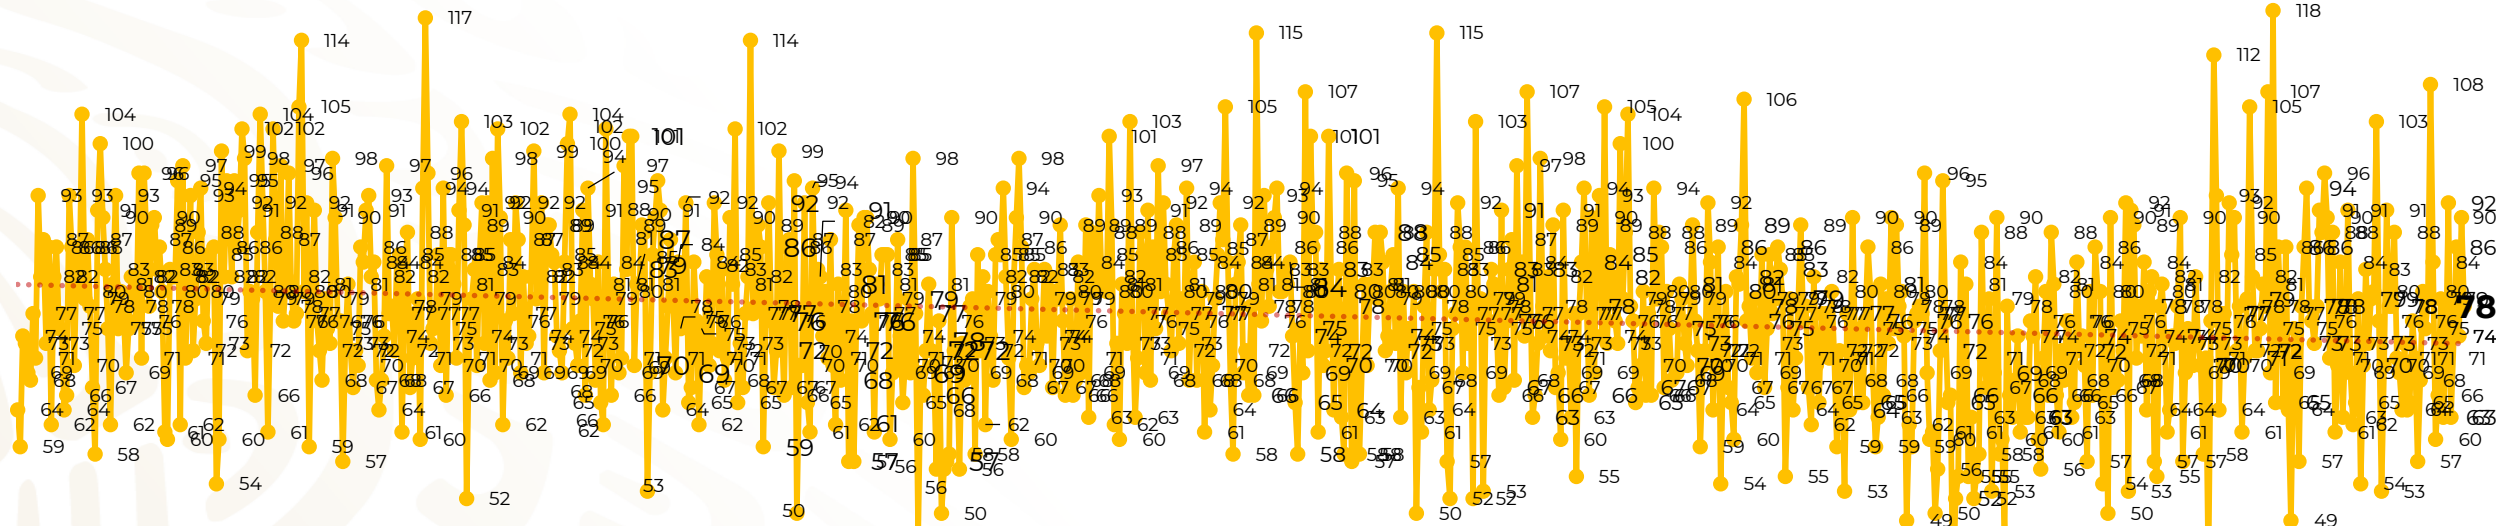

## Víctimas reportadas por delito de homicidio (Fiscalías Estatales y Dependencias Federales)

Entidades	Agosto 06
Aguascalientes	0
Baja California	5
Baja California Sur	0
Campeche	0
Chiapas	0
Chihuahua	5
Ciudad de México	0
Coahuila	1
Colima	3
Durango	1
<b>Estado de México</b>	<b>10</b>
<b>Guanajuato</b>	<b>10</b>
Guerrero	2
Hidalgo	0
<b>Jalisco</b>	<b>9</b>
Michoacán	4

Entidades	Agosto 06
Morelos	5
Nayarit	0
Nuevo León	2
Oaxaca	3
Puebla	4
Querétaro	0
Quintana Roo	3
San Luis Potosí	1
Sinaloa	1
Sonora	2
Tabasco	1
Tamaulipas	0
Tlaxcala	0
Veracruz	2
Yucatán	1
Zacatecas	3
<b>Total</b>	<b>78</b>

## HOMICIDIOS DOLOSOS TENDENCIA MENSUAL (víctimas)

Mes	Víctimas	Promedio Diario	Días	Mes	Víctimas	Promedio Diario	Días	Mes	Víctimas	Promedio Diario	Días	Mes	Víctimas	Promedio Diario	Días	Mes	Víctimas	Promedio Diario	Días
Mar-20	2,585	83.4	31	Oct-20	2,429	78.3	31	May-21	2,462	79.4	31	Dic-21	2,274	73.3	31	Jul-22	2,331	75.1	31
Abr-20	2,492	83.1	30	Nov-20	2,303	76.7	30	Jun-21	2,251	75.0	30	Ene-22	2,061	66.5	31	Ago-22	465	77.5	06
May-20	2,423	78.2	31	Dic-20	2,194	70.8	31	Jul-21	2,381	76.8	31	Feb-22	1,933	69.0	28	Mar-22	2,241	72.3	31
Jun-20	2,413	80.4	30	Ene-21	2,379	76.7	31	Ago-21	2,414	77.9	31	Mar-22	2,241	72.3	31	Abr-22	2,131	71.0	30
Jul-20	2,519	81.2	31	Feb-21	2,206	78.7	28	Sep-21	2,405	80.2	30	Abr-22	2,131	71.0	30	May-22	2,472	79.7	31
Ago-20	2,524	81.4	31	Mar-21	2,444	78.8	31	Oct-21	2,332	75.2	31	May-22	2,472	79.7	31	Jun-22	2,289	76.3	30
Sep-20	2,315	77.1	30	Abr-21	2,370	79.0	30	Nov-21	2,242	74.7	30	Jun-22	2,289	76.3	30				