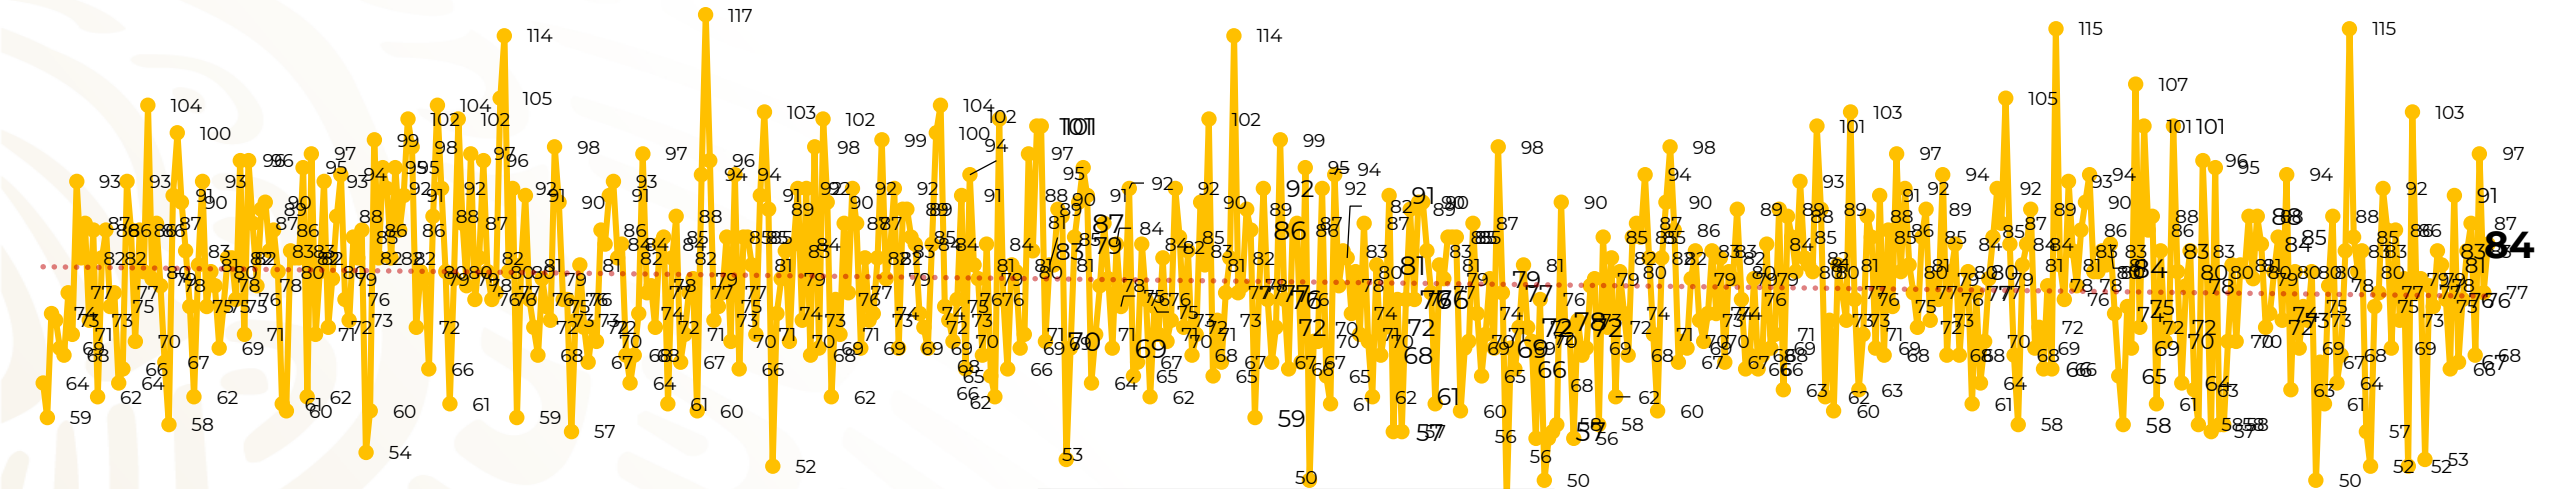

Víctimas reportadas por delito de homicidio (Fiscalías Estatales y Dependencias Federales)

Entidades	Agosto 06
Aguascalientes	0
Baja California	5
Baja California Sur	0
Campeche	0
Chiapas	0
Chihuahua	5
Ciudad de México	3
Coahuila	1
Colima	0
Durango	0
Estado de México	10
Guanajuato	13
Guerrero	4
Hidalgo	0
Jalisco	5
Michoacán	5

Entidades	Agosto 06
Morelos	1
Nayarit	0
Nuevo León	7
Oaxaca	3
Puebla	0
Querétaro	0
Quintana Roo	3
San Luis Potosí	1
Sinaloa	2
Sonora	3
Tabasco	1
Tamaulipas	0
Tlaxcala	0
Veracruz	3
Yucatán	1
Zacatecas	8
Total	84

Víctimas reportadas por delito de homicidio (Fiscalías Estatales y Dependencias Federales)

HOMICIDIOS DOLOSOS TENDENCIA MENSUAL (víctimas)

Mes	Víctimas	Promedio Diario	Días	Mes	Víctimas	Promedio Diario	Días	Mes	Víctimas	Promedio Diario	Días	Mes	Víctimas	Promedio Diario	Días	Mes	Víctimas	Promedio Diario	Días
Dic-18 ¹	2,153	79.7	27	Ago-19	2,469	79.6	31	Mar-20	2,585	83.4	31	Oct-20	2,429	78.3	31	May-21	2,462	79.4	31
Ene-19	2,326	75.0	31	Sep-19	2,386	79.5	30	Abr-20	2,492	83.1	30	Nov-20	2,303	76.7	30	Jun-21	2,251	75.0	30
Feb-19	2,326	83.1	28	Oct-19	2,356	76.0	31	May-20	2,423	78.2	31	Dic-20	2,194	70.8	31	Jul-21	2,381	76.8	31
Mar-19	2,404	77.5	31	Nov-19	2,370	79.0	30	Jun-20	2,413	80.4	30	Ene-21	2,379	76.7	31	Ago-21	496	82.6	6
Abr-19	2,227	74.2	30	Dic-19	2,444	78.8	31	Jul-20	2,519	81.2	31	Feb-21	2,206	78.7	28				
May-19	2,384	76.9	31	Ene-20	2,376	76.6	31	Ago-20	2,524	81.4	31	Mar-21	2,444	78.8	31				
Jun-19	2,543	84.8	30	Feb-20	2,352	81.1	29	Sep-20	2,315	77.1	30	Abr-21	2,370	79.0	30				
Jul-19	2,414	77.8	31																