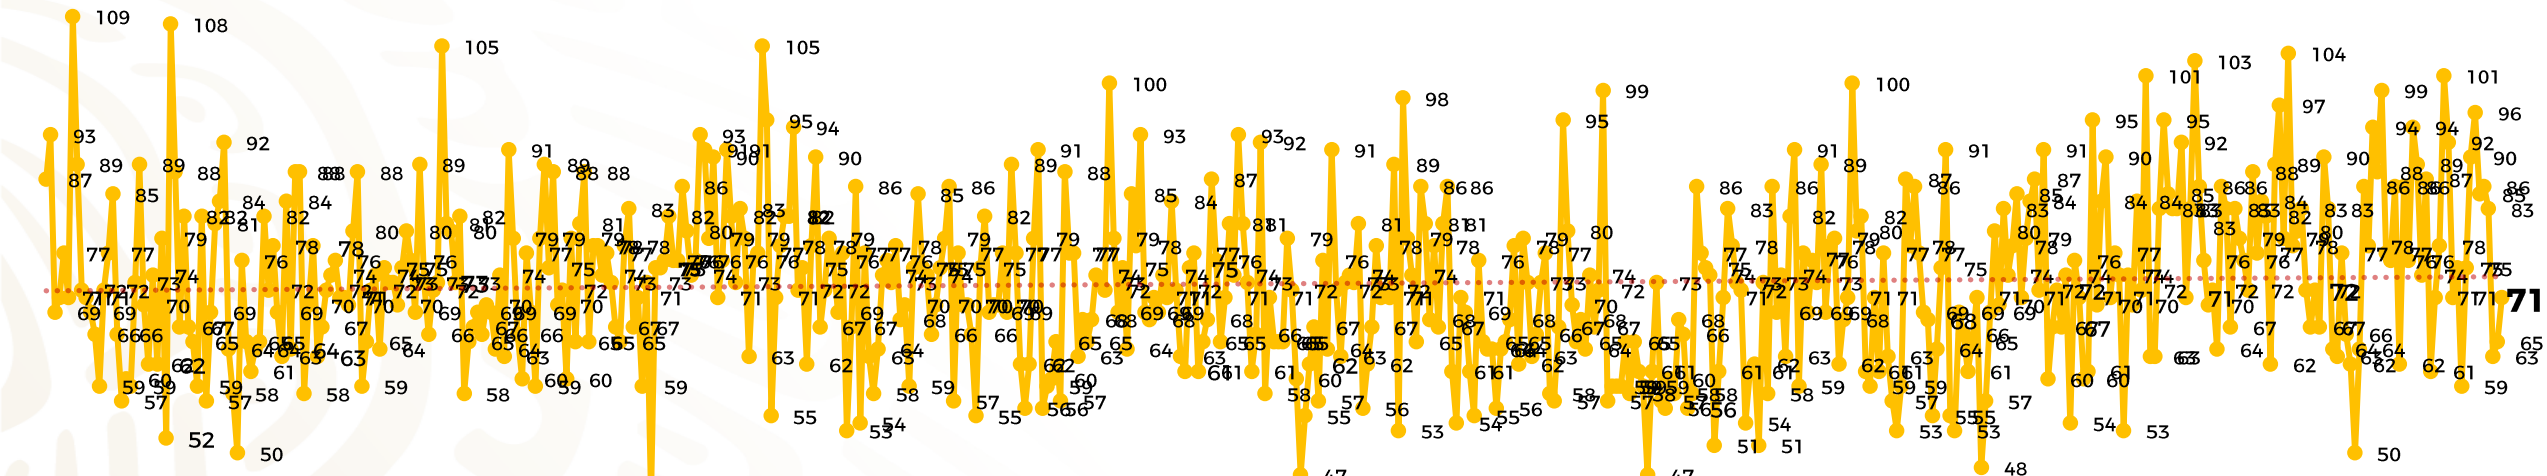

## Víctimas reportadas por delito de homicidio (Fiscalías Estatales y Dependencias Federales)

Entidades	Julio 06
Aguascalientes	1
Baja California	3
Baja California Sur	0
Campeche	0
Chiapas	1
Chihuahua	0
Ciudad de México	4
Coahuila	0
Colima	4
Durango	0
<b>Estado de México</b>	<b>6</b>
<b>Guanajuato</b>	<b>11</b>
<b>Guerrero</b>	<b>6</b>
Hidalgo	0
Jalisco	4
Michoacán	4

Entidades	Julio 06
Morelos	3
Nayarit	0
<b>Nuevo León</b>	<b>6</b>
Oaxaca	0
Puebla	2
Querétaro	0
Quintana Roo	3
San Luis Potosí	0
Sinaloa	3
<b>Sonora</b>	<b>6</b>
Tabasco	1
Tamaulipas	1
Tlaxcala	0
Veracruz	1
Yucatán	0
Zacatecas	1
<b>Total</b>	<b>71</b>

## HOMICIDIOS DOLOSOS TENDENCIA MENSUAL (víctimas)

Mes	Víctimas	Promedio Diario	Días	Mes	Víctimas	Promedio Diario	Días	Mes	Víctimas	Promedio Diario	Días	Mes	Víctimas	Promedio Diario	Días	Mes	Víctimas	Promedio Diario	Días
Dic-21	2,274	73.3	31	Jul-22	2,331	75.1	31	Feb-23	1,987	70.9	28	Sep-23	2,196	73.2	30	Abr-24	2,349	78.3	30
Ene-22	2,061	66.5	31	Ago-22	2,304	74.3	31	Mar-23	2,283	73.6	31	Oct-23	2,148	69.2	31	May-24	2,410	77.7	31
Feb-22	1,933	69.0	28	Sep-22	2,329	77.6	30	Abr-23	2,159	71.9	30	Nov-23	2,101	70.0	30	Jun-24	2,363	78.7	30
Mar-22	2,241	72.3	31	Oct-22	2,481	80.0	31	May-23	2,350	75.8	31	Dic-23	2,051	66.2	31	Jul-24	453	75.5	06
Abr-22	2,131	71.0	30	Nov-22	2,071	69.0	30	Jun-23	2,303	76.7	30	Ene-24	2,127	68.6	31				
May-22	2,472	79.7	31	Dic-22	2,277	73.4	31	Jul-23	2,204	71.0	31	Feb-24	2,022	72.2	28				
Jun-22	2,289	76.3	30	Ene-23	2,303	74.3	31	Ago-23	2,216	71.4	31	Mar-24	2,192	70.7	31				