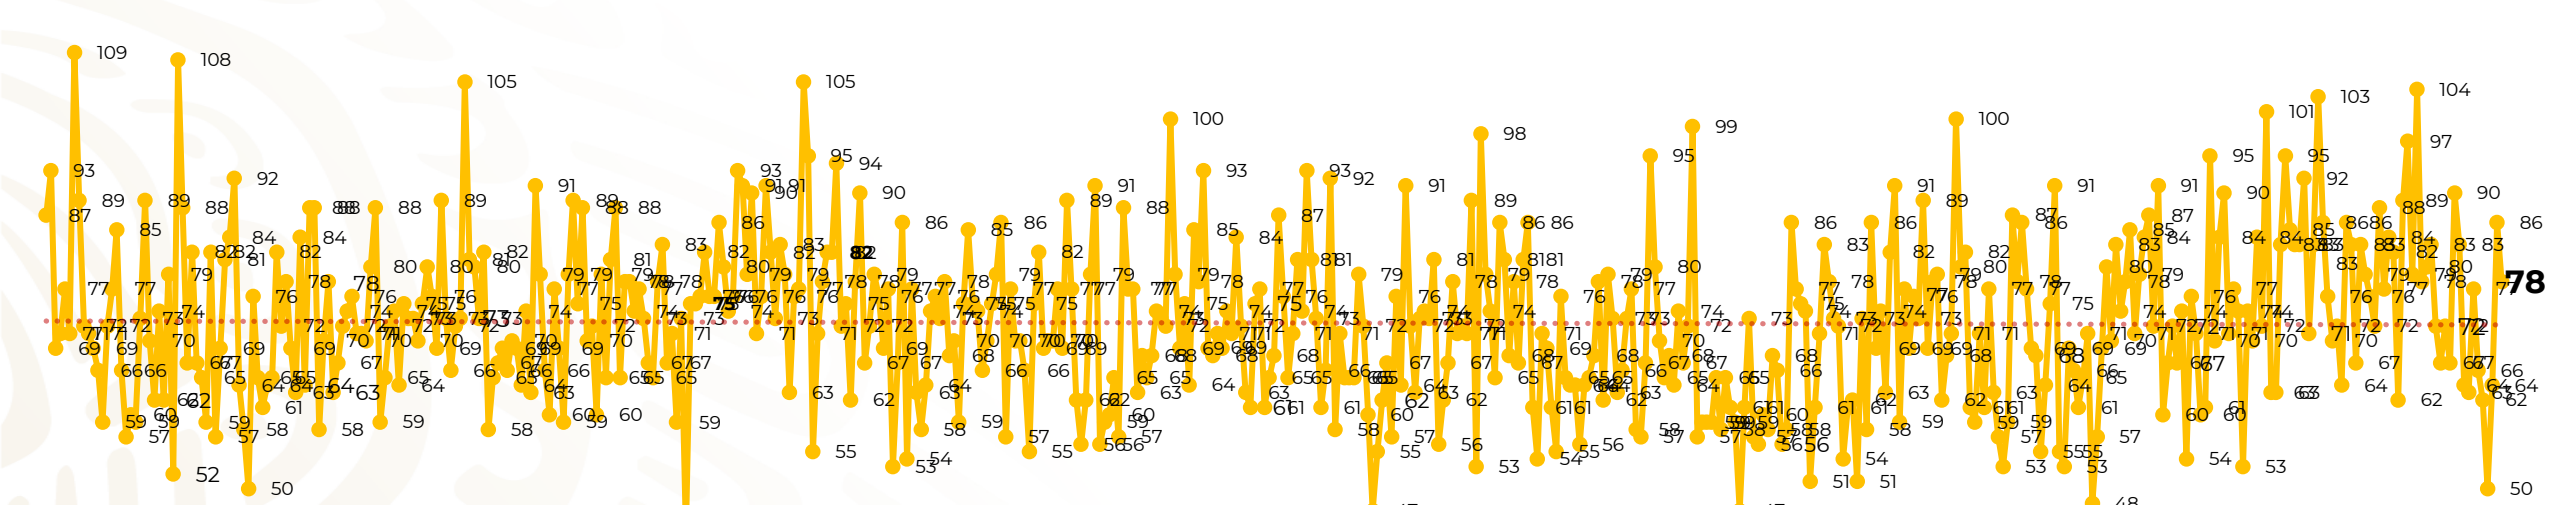

Víctimas reportadas por delito de homicidio (Fiscalías Estatales y Dependencias Federales)

Entidades	Junio 06
Aguascalientes	0
Baja California	4
Baja California Sur	0
Campeche	0
Chiapas	2
Chihuahua	5
Ciudad de México	0
Coahuila	0
Colima	2
Durango	0
Estado de México	8
Guanajuato	10
Guerrero	3
Hidalgo	1
Jalisco	2
Michoacán	9

Entidades	Junio 06
Morelos	0
Nayarit	0
Nuevo León	8
Oaxaca	3
Puebla	1
Querétaro	0
Quintana Roo	2
San Luis Potosí	0
Sinaloa	2
Sonora	1
Tabasco	8
Tamaulipas	4
Tlaxcala	0
Veracruz	1
Yucatán	1
Zacatecas	1
Total	78

Víctimas reportadas por delito de homicidio (Fiscalías Estatales y Dependencias Federales)

HOMICIDIOS DOLOSOS TENDENCIA MENSUAL (víctimas)

Mes	Víctimas	Promedio Diario	Días	Mes	Víctimas	Promedio Diario	Días	Mes	Víctimas	Promedio Diario	Días	Mes	Víctimas	Promedio Diario	Días	Mes	Víctimas	Promedio Diario	Días
Dic-21	2,274	73.3	31	Jul-22	2,331	75.1	31	Feb-23	1,987	70.9	28	Sep-23	2,196	73.2	30	Abr-24	2,349	78.3	30
Ene-22	2,061	66.5	31	Ago-22	2,304	74.3	31	Mar-23	2,283	73.6	31	Oct-23	2,148	69.2	31	May-24	2,410	77.7	31
Feb-22	1,933	69.0	28	Sep-22	2,329	77.6	30	Abr-23	2,159	71.9	30	Nov-23	2,101	70.0	30	Jun-24	406	67.6	06
Mar-22	2,241	72.3	31	Oct-22	2,481	80.0	31	May-23	2,350	75.8	31	Dic-23	2,051	66.2	31				
Abr-22	2,131	71.0	30	Nov-22	2,071	69.0	30	Jun-23	2,303	76.7	30	Ene-24	2,127	68.6	31				
May-22	2,472	79.7	31	Dic-22	2,277	73.4	31	Jul-23	2,204	71.0	31	Feb-24	2,022	72.2	28				
Jun-22	2,289	76.3	30	Ene-23	2,303	74.3	31	Ago-23	2,216	71.4	31	Mar-24	2,192	70.7	31				