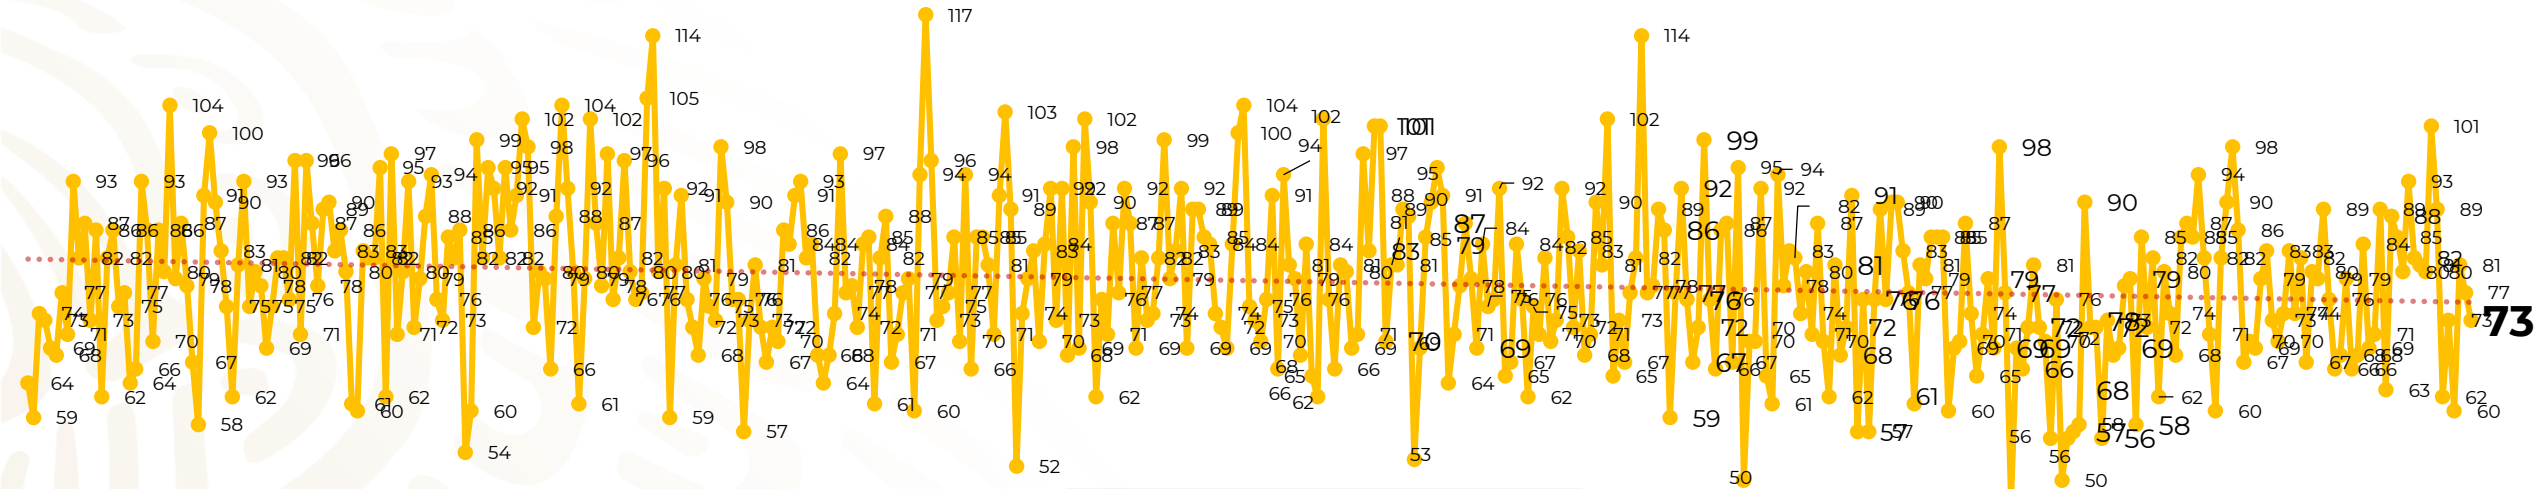

Víctimas reportadas por delito de homicidio (Fiscalías Estatales y Dependencias Federales)

Entidades	Marzo 06
Aguascalientes	0
Baja California	4
Baja California Sur	0
Campeche	0
Chiapas	1
Chihuahua	2
Ciudad de México	5
Coahuila	1
Colima	1
Durango	0
Estado de México	9
Guanajuato	11
Guerrero	2
Hidalgo	0
Jalisco	6
Michoacán	2

Entidades	Marzo 06
Morelos	2
Nayarit	0
Nuevo León	2
Oaxaca	5
Puebla	6
Querétaro	0
Quintana Roo	3
San Luis Potosí	2
Sinaloa	0
Sonora	0
Tabasco	0
Tamaulipas	1
Tlaxcala	0
Veracruz	1
Yucatán	0
Zacatecas	7
Total	73

Víctimas reportadas por delito de homicidio (Fiscalías Estatales y Dependencias Federales)

HOMICIDIOS DOLOSOS TENDENCIA MENSUAL (víctimas)

Mes	Víctimas	Promedio Diario	Días	Mes	Víctimas	Promedio Diario	Días	Mes	Víctimas	Promedio Diario	Días	Mes	Víctimas	Promedio Diario	Días
Dic-18 ¹	2,153	79.7	27	Ago-19	2,469	79.6	31	Mar-20	2,585	83.4	31	Oct-20	2,429	78.3	31
Ene-19	2,326	75.0	31	Sep-19	2,386	79.5	30	Abr-20	2,492	83.1	30	Nov-20	2,303	76.7	30
Feb-19	2,326	83.1	28	Oct-19	2,356	76.0	31	May-20	2,423	78.2	31	Dic-20	2,194	70.8	31
Mar-19	2,404	77.5	31	Nov-19	2,370	79.0	30	Jun-20	2,413	80.4	30	Ene-21	2,379	76.7	31
Abr-19	2,227	74.2	30	Dic-19	2,444	78.8	31	Jul-20	2,519	81.2	31	Feb-21	2,206	78.7	28
May-19	2,384	76.9	31	Ene-20	2,376	76.6	31	Ago-20	2,524	81.4	31	Mar-21	426	71.0	06
Jun-19	2,543	84.8	30	Feb-20	2,352	81.1	29	Sep-20	2,315	77.1	30				