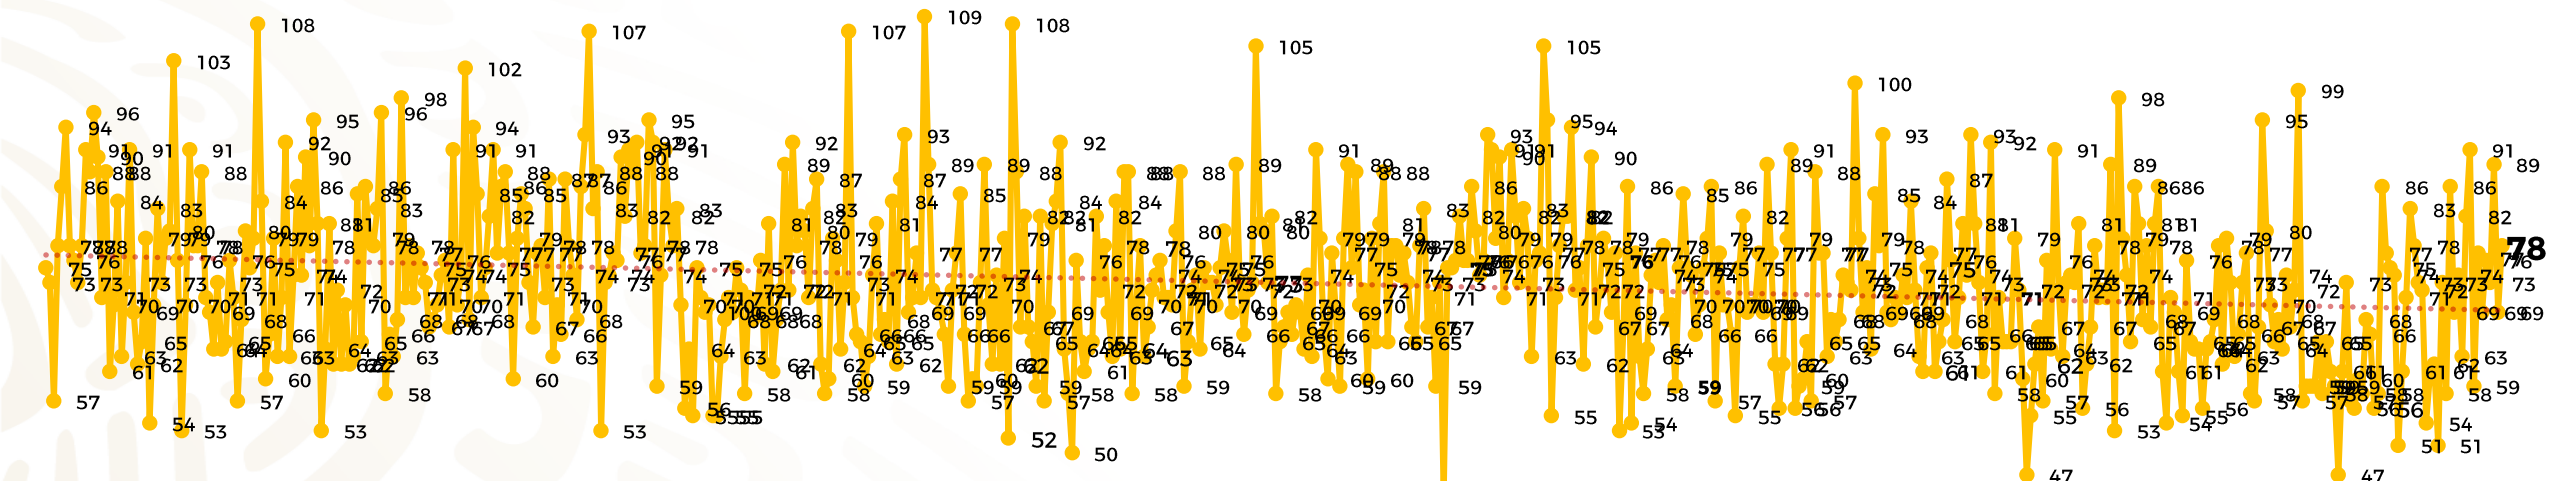

Víctimas reportadas por delito de homicidio (Fiscalías Estatales y Dependencias Federales)

Entidades	Febrero 06
Aguascalientes	0
Baja California	3
Baja California Sur	0
Campeche	0
Chiapas	0
Chihuahua	7
Ciudad de México	3
Coahuila	0
Colima	0
Durango	0
Estado de México	14
Guanajuato	13
Guerrero	4
Hidalgo	2
Jalisco	6
Michoacán	4

Entidades	Febrero 06
Morelos	2
Nayarit	0
Nuevo León	5
Oaxaca	0
Puebla	1
Querétaro	0
Quintana Roo	0
San Luis Potosí	1
Sinaloa	4
Sonora	7
Tabasco	2
Tamaulipas	0
Tlaxcala	0
Veracruz	0
Yucatán	0
Zacatecas	0
Total	78

Víctimas reportadas por delito de homicidio (Fiscalías Estatales y Dependencias Federales)

HOMICIDIOS DOLOSOS TENDENCIA MENSUAL (víctimas)

Mes	Víctimas	Promedio Diario	Días	Mes	Víctimas	Promedio Diario	Días	Mes	Víctimas	Promedio Diario	Días	Mes	Víctimas	Promedio Diario	Días	Mes	Víctimas	Promedio Diario	Días
May-21	2,462	79.4	31	Dic-21	2,274	73.3	31	Jul-22	2,331	75.1	31	Feb-23	1,987	70.9	28	Sep-23	2,196	73.2	30
Jun-21	2,251	75.0	30	Ene-22	2,061	66.5	31	Ago-22	2,304	74.3	31	Mar-23	2,283	73.6	31	Oct-23	2,148	69.2	31
Jul-21	2,381	76.8	31	Feb-22	1,933	69.0	28	Sep-22	2,329	77.6	30	Abr-23	2,159	71.9	30	Nov-23	2,101	70.0	30
Ago-21	2,414	77.9	31	Mar-22	2,241	72.3	31	Oct-22	2,481	80.0	31	May-23	2,350	75.8	31	Dic-23	2,051	66.2	31
Sep-21	2,405	80.2	30	Abr-22	2,131	71.0	30	Nov-22	2,071	69.0	30	Jun-23	2,303	76.7	30	Ene-24	2,127	68.6	31
Oct-21	2,332	75.2	31	May-22	2,472	79.7	31	Dic-22	2,277	73.4	31	Jul-23	2,204	71.0	31	Feb-24	454	75.6	06
Nov-21	2,242	74.7	30	Jun-22	2,289	76.3	30	Ene-23	2,303	74.3	31	Ago-23	2,216	71.4	31				