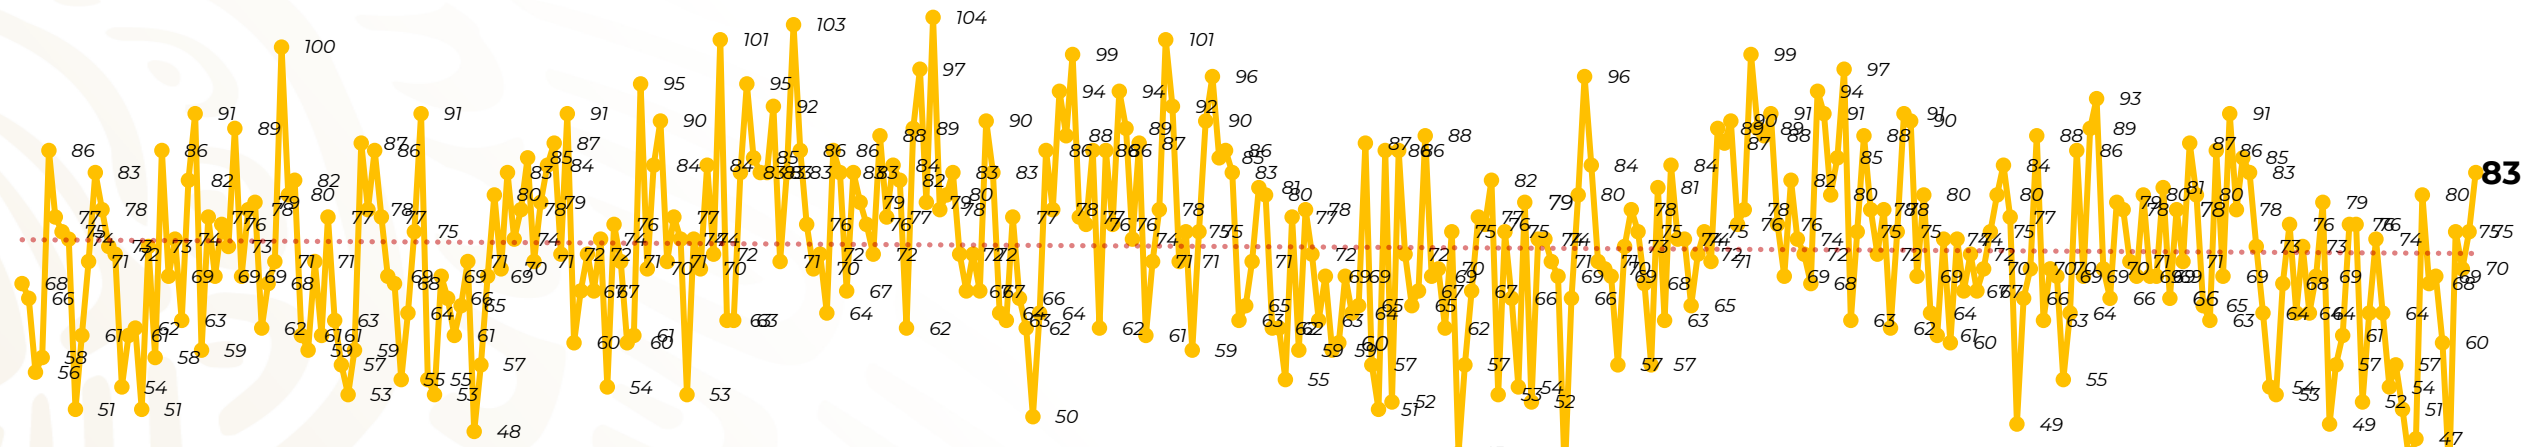

Víctimas reportadas por delito de homicidio (Fiscalías Estatales y Dependencias Federales)

Entidades	Enero 06
<i>Aguascalientes</i>	0
Baja California	11
<i>Baja California Sur</i>	0
<i>Campeche</i>	0
<i>Chiapas</i>	0
Chihuahua	8
Ciudad de México	6
<i>Coahuila</i>	0
<i>Colima</i>	2
<i>Durango</i>	0
Estado de México	9
Guanajuato	10
<i>Guerrero</i>	4
<i>Hidalgo</i>	0
<i>Jalisco</i>	4
Michoacán	6

Entidades	Enero 06
<i>Morelos</i>	1
<i>Nayarit</i>	0
<i>Nuevo León</i>	1
<i>Oaxaca</i>	4
<i>Puebla</i>	0
<i>Querétaro</i>	0
<i>Quintana Roo</i>	2
<i>San Luis Potosí</i>	0
<i>Sinaloa</i>	3
<i>Sonora</i>	2
<i>Tabasco</i>	4
<i>Tamaulipas</i>	1
<i>Tlaxcala</i>	0
<i>Veracruz</i>	4
<i>Yucatán</i>	0
<i>Zacatecas</i>	1
Total	83

Víctimas reportadas por delito de homicidio (Fiscalías Estatales y Dependencias Federales)

HOMICIDIOS DOLOSOS TENDENCIA MENSUAL (víctimas)

Mes	Víctimas	Promedio Diario	Días	Mes	Víctimas	Promedio Diario	Días	Mes	Víctimas	Promedio Diario	Días	Mes	Víctimas	Promedio Diario	Días	Mes	Víctimas	Promedio Diario	Días
Jul-22	2,331	75.1	31	Feb-23	1,987	70.9	28	Sep-23	2,196	73.2	30	Abr-24	2,349	78.3	30	Nov-24	2,234	74.4	30
Ago-22	2,304	74.3	31	Mar-23	2,283	73.6	31	Oct-23	2,148	69.2	31	May-24	2,410	77.7	31	Dic-24	2,026	65.3	31
Sep-22	2,329	77.6	30	Abr-23	2,159	71.9	30	Nov-23	2,101	70.0	30	Jun-24	2,363	78.7	30	Ene-25	405	67.5	06
Oct-22	2,481	80.0	31	May-23	2,350	75.8	31	Dic-23	2,051	66.2	31	Jul-24	2,151	69.3	31				
Nov-22	2,071	69.0	30	Jun-23	2,303	76.7	30	Ene-24	2,127	68.6	31	Ago-24	2,143	69.1	31				
Dic-22	2,277	73.4	31	Jul-23	2,204	71.0	31	Feb-24	2,077	71.6	29	Sep-24	2,350	78	30				
Ene-23	2,303	74.3	31	Ago-23	2,216	71.4	31	Mar-24	2,192	70.7	31	Oct-24	2,293	73.9	31				

Fuente : Fiscalías, consultadas el 07/01/2025 03:00 hrs.
1/ El reporte de homicidios inició a partir del 5 de diciembre de 2018.
2/ Información del 06 de enero de 2024.