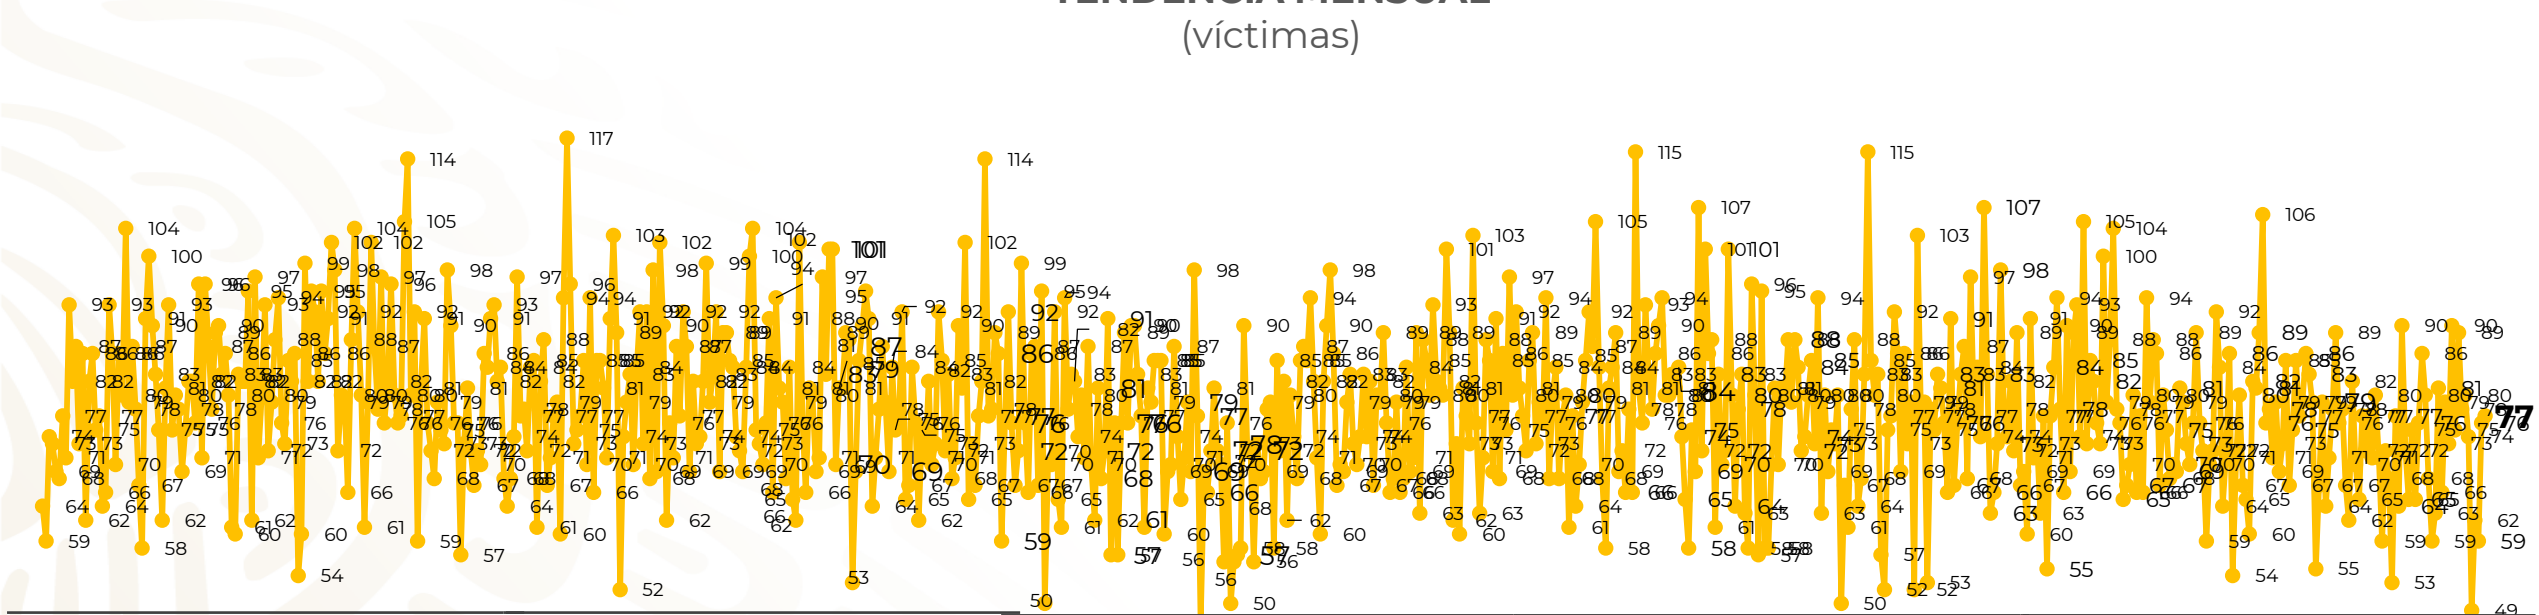

Víctimas reportadas por delito de homicidio (Fiscalías Estatales y Dependencias Federales)

Entidades	Enero 06
Aguascalientes	0
Baja California	4
Baja California Sur	0
Campeche	0
Chiapas	0
Chihuahua	7
Ciudad de México	1
Coahuila	1
Colima	1
Durango	0
Estado de México	7
Guanajuato	9
Guerrero	4
Hidalgo	0
Jalisco	5
Michoacán	8

Entidades	Enero 06
Morelos	2
Nayarit	0
Nuevo León	4
Oaxaca	1
Puebla	2
Querétaro	1
Quintana Roo	0
San Luis Potosí	0
Sinaloa	0
Sonora	2
Tabasco	0
Tamaulipas	3
Tlaxcala	0
Veracruz	3
Yucatán	0
Zacatecas	12
Total	77

Víctimas reportadas por delito de homicidio (Fiscalías Estatales y Dependencias Federales)

HOMICIDIOS DOLOSOS TENDENCIA MENSUAL (víctimas)

Mes	Víctimas	Promedio Diario	Días	Mes	Víctimas	Promedio Diario	Días	Mes	Víctimas	Promedio Diario	Días	Mes	Víctimas	Promedio Diario	Días	Mes	Víctimas	Promedio Diario	Días
Ago-19	2,469	79.6	31	Mar-20	2,585	83.4	31	Oct-20	2,429	78.3	31	May-21	2,462	79.4	31	Dic-21	2,274	73.3	31
Sep-19	2,386	79.5	30	Abr-20	2,492	83.1	30	Nov-20	2,303	76.7	30	Jun-21	2,251	75.0	30	Ene-22	397	66.2	06
Oct-19	2,356	76.0	31	May-20	2,423	78.2	31	Dic-20	2,194	70.8	31	Jul-21	2,381	76.8	31				
Nov-19	2,370	79.0	30	Jun-20	2,413	80.4	30	Ene-21	2,379	76.7	31	Ago-21	2,414	77.9	31				
Dic-19	2,444	78.8	31	Jul-20	2,519	81.2	31	Feb-21	2,206	78.7	28	Sep-21	2,405	80.2	30				
Ene-20	2,376	76.6	31	Ago-20	2,524	81.4	31	Mar-21	2,444	78.8	31	Oct-21	2,332	75.2	31				
Feb-20	2,352	81.1	29	Sep-20	2,315	77.1	30	Abr-21	2,370	79.0	30	Nov-21	2,242	74.7	30				