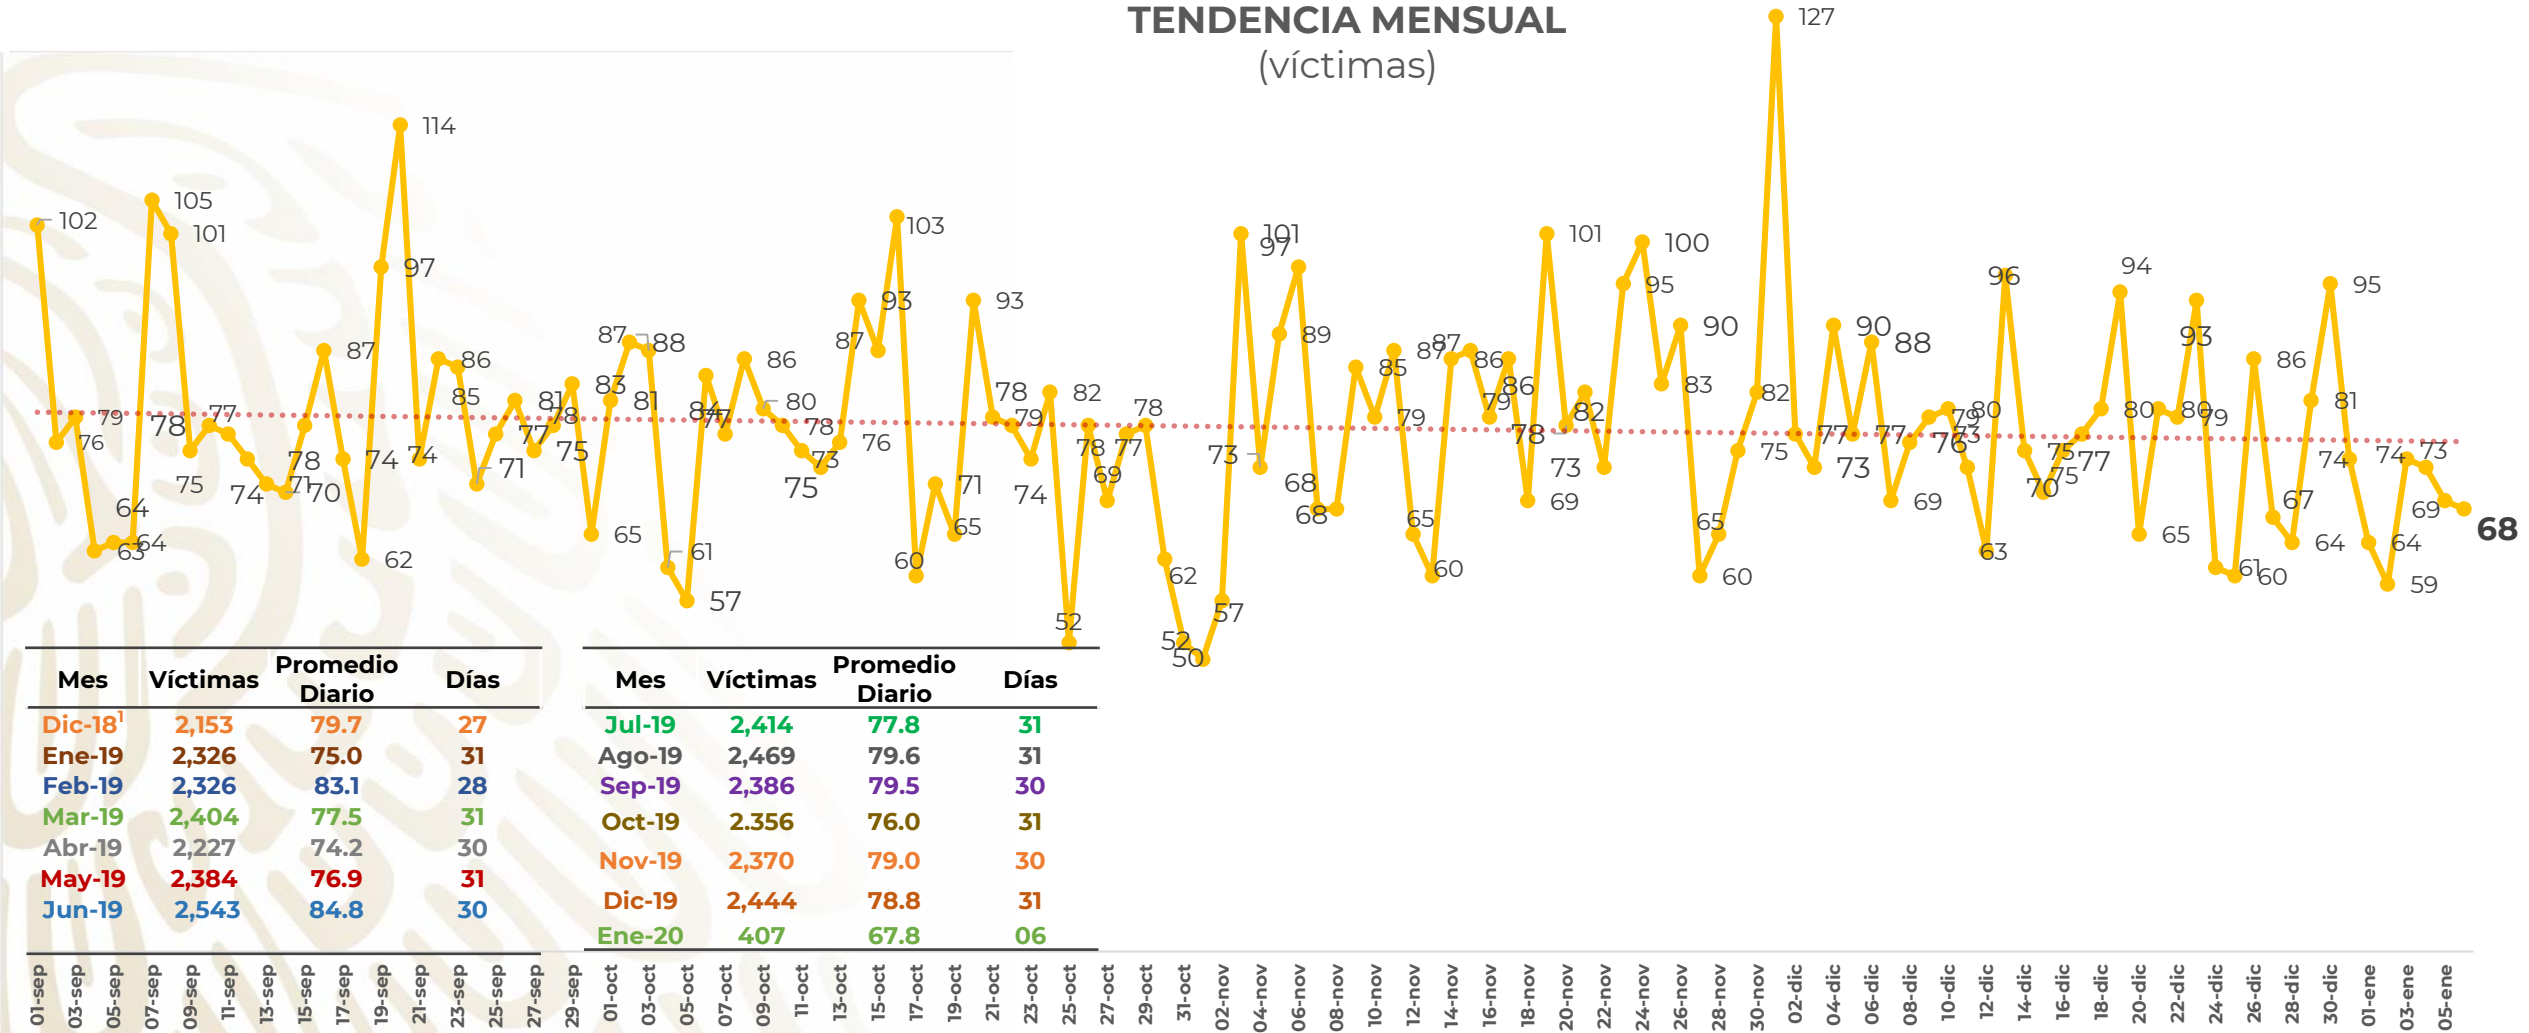

## Víctimas reportadas por delito de homicidio (Fiscalías Estatales y Dependencias Federales)

Entidades	Ene 06
Aguascalientes	0
<b>Baja California</b>	<b>9</b>
Baja California Sur	0
Campeche	0
Chiapas	1
Chihuahua	1
<b>Ciudad de México</b>	<b>6</b>
Coahuila	0
Colima	1
Durango	1
Estado de México	1
<b>Guanajuato</b>	<b>11</b>
Guerrero	3
Hidalgo	0
<b>Jalisco</b>	<b>5</b>
<b>Michoacán</b>	<b>9</b>

Entidades	Ene 06
Morelos	1
Nayarit	1
<b>Nuevo León</b>	<b>5</b>
Oaxaca	2
Puebla	2
Querétaro	0
Quintana Roo	0
San Luis Potosí	0
Sinaloa	2
Sonora	2
Tabasco	1
Tamaulipas	3
Tlaxcala	0
Veracruz	0
Yucatán	0
Zacatecas	1
<b>Total</b>	<b>68</b>

## HOMICIDIOS DOLOSOS TENDENCIA MENSUAL (víctimas)

Fuente : Fiscalías , consultado en el INS al 07/01/2020 03:00 hrs.

1/ El reporte de homicidios por el INS inició a partir del 5 de diciembre de 2018.

2/ Información del 01 de septiembre al 06 de enero de 2020.