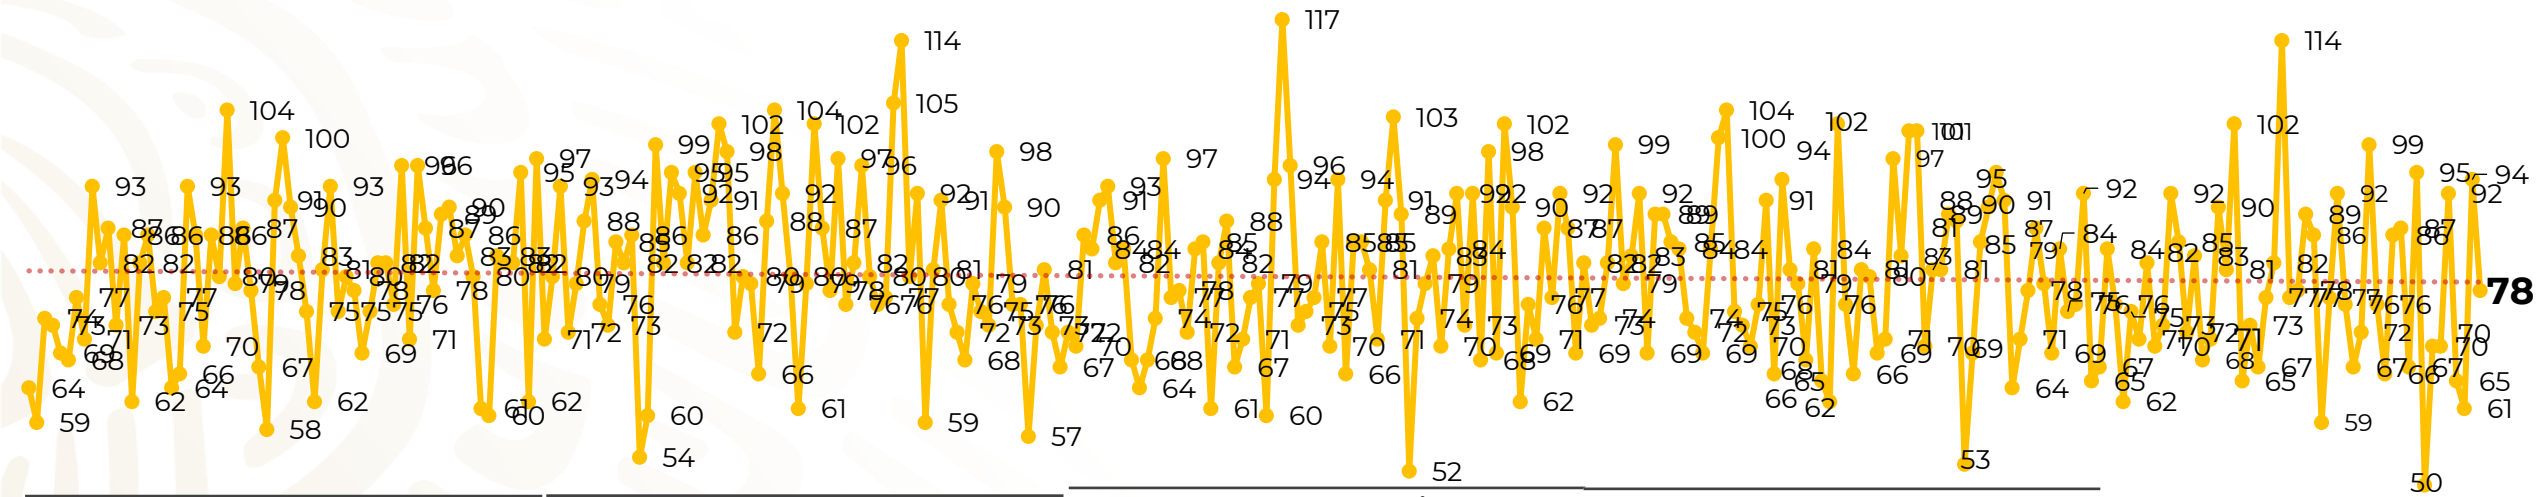

Víctimas reportadas por delito de homicidio (Fiscalías Estatales y Dependencias Federales)

Entidades	Noviembre 05
Aguascalientes	0
Baja California	8
Baja California Sur	0
Campeche	0
Chiapas	2
Chihuahua	4
Ciudad de México	5
Coahuila	1
Colima	1
Durango	0
Estado de México	5
Guanajuato	13
Guerrero	2
Hidalgo	1
Jalisco	1
Michoacán	6

Víctimas reportadas por delito de homicidio (Fiscalías Estatales y Dependencias Federales)

HOMICIDIOS DOLOSOS TENDENCIA MENSUAL (víctimas)

Mes	Víctimas	Promedio Diario	Días	Mes	Víctimas	Promedio Diario	Días	Mes	Víctimas	Promedio Diario	Días	Mes	Víctimas	Promedio Diario	Días
Dic-18 ¹	2,153	79.7	27	Ago-19	2,469	79.6	31	Mar-20	2,585	83.4	31	Oct-20	2,429	78.3	31
Ene-19	2,326	75.0	31	Sep-19	2,386	79.5	30	Abr-20	2,492	83.1	30	Nov-20	390	78.0	05
Feb-19	2,326	83.1	28	Oct-19	2,356	76.0	31	May-20	2,423	78.2	31				
Mar-19	2,404	77.5	31	Nov-19	2,370	79.0	30	Jun-20	2,413	80.4	30				
Abr-19	2,227	74.2	30	Dic-19	2,444	78.8	31	Jul-20	2,519	81.2	31				
May-19	2,384	76.9	31	Ene-20	2,376	76.6	31	Ago-20	2,524	81.4	31				
Jun-19	2,543	84.8	30	Feb-20	2,352	81.1	29	Sep-20	2,315	77.1	30				
Jul-19	2,414	77.8	31												