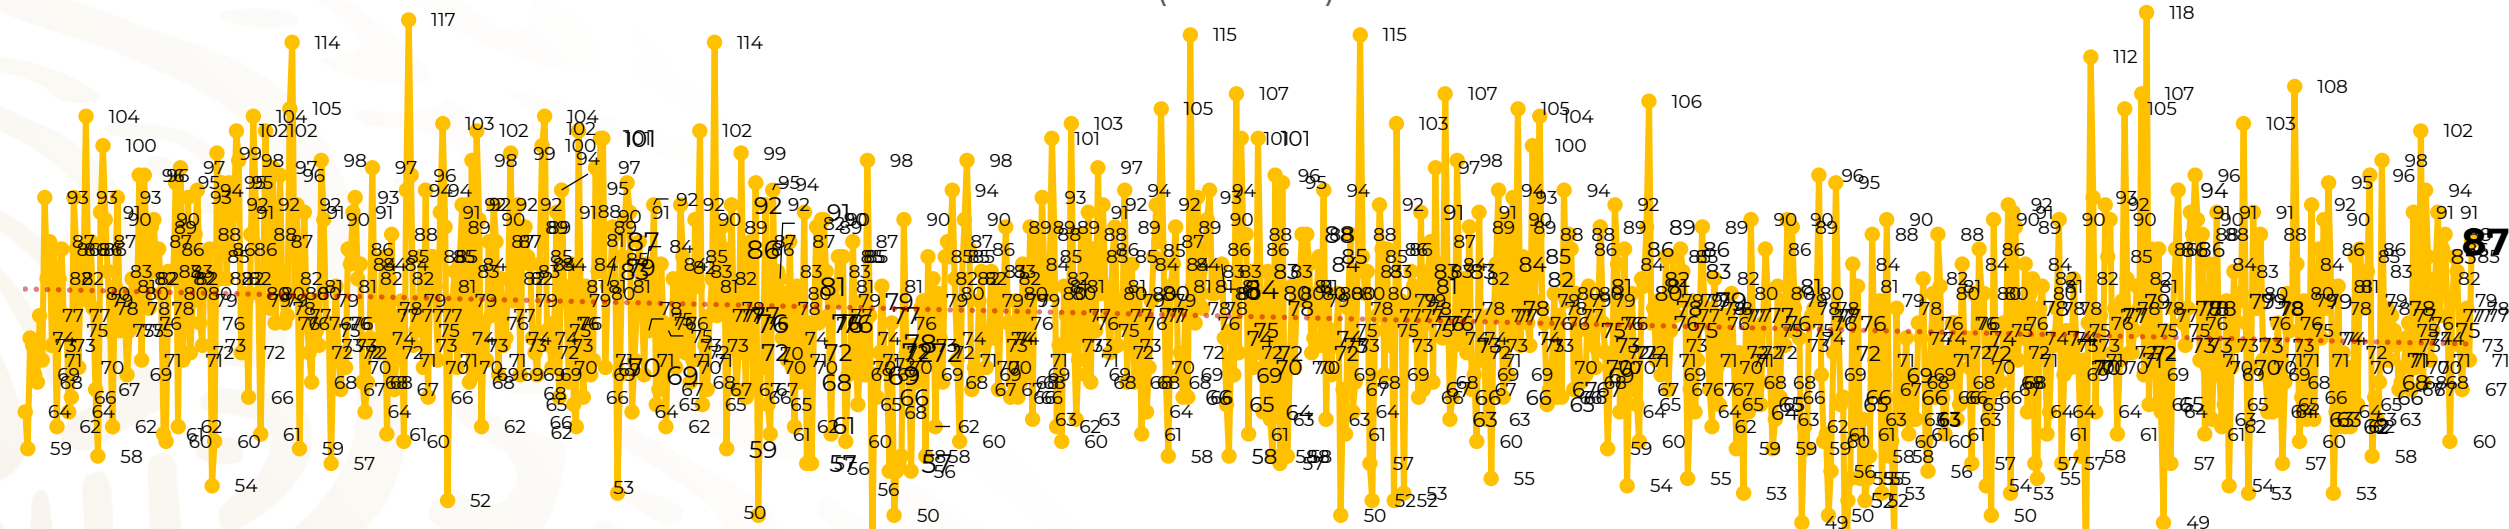

Víctimas reportadas por delito de homicidio (Fiscalías Estatales y Dependencias Federales)

Entidades	Octubre 05
Aguascalientes	0
Baja California	3
Baja California Sur	0
Campeche	0
Chiapas	0
Chihuahua	4
Ciudad de México	1
Coahuila	1
Colima	0
Durango	0
Estado de México	8
Guanajuato	12
Guerrero	22
Hidalgo	0
Jalisco	2
Michoacán	6

Entidades	Octubre 05
Morelos	4
Nayarit	0
Nuevo León	3
Oaxaca	8
Puebla	1
Querétaro	0
Quintana Roo	1
San Luis Potosí	0
Sinaloa	2
Sonora	2
Tabasco	1
Tamaulipas	0
Tlaxcala	0
Veracruz	1
Yucatán	0
Zacatecas	5
Total	87

Víctimas reportadas por delito de homicidio (Fiscalías Estatales y Dependencias Federales)

HOMICIDIOS DOLOSOS TENDENCIA MENSUAL (víctimas)

Mes	Víctimas	Promedio Diario	Días	Mes	Víctimas	Promedio Diario	Días	Mes	Víctimas	Promedio Diario	Días	Mes	Víctimas	Promedio Diario	Días	Mes	Víctimas	Promedio Diario	Días
Mar-20	2,585	83.4	31	Oct-20	2,429	78.3	31	May-21	2,462	79.4	31	Dic-21	2,274	73.3	31	Jul-22	2,331	75.1	31
Abr-20	2,492	83.1	30	Nov-20	2,303	76.7	30	Jun-21	2,251	75.0	30	Ene-22	2,061	66.5	31	Ago-22	2,304	74.3	31
May-20	2,423	78.2	31	Dic-20	2,194	70.8	31	Jul-21	2,381	76.8	31	Feb-22	1,933	69.0	28	Sep-22	2,329	77.6	30
Jun-20	2,413	80.4	30	Ene-21	2,379	76.7	31	Ago-21	2,414	77.9	31	Mar-22	2,241	72.3	31	Oct-22	380	76	05
Jul-20	2,519	81.2	31	Feb-21	2,206	78.7	28	Sep-21	2,405	80.2	30	Abr-22	2,131	71.0	30				
Ago-20	2,524	81.4	31	Mar-21	2,444	78.8	31	Oct-21	2,332	75.2	31	May-22	2,472	79.7	31				
Sep-20	2,315	77.1	30	Abr-21	2,370	79.0	30	Nov-21	2,242	74.7	30	Jun-22	2,289	76.3	30				