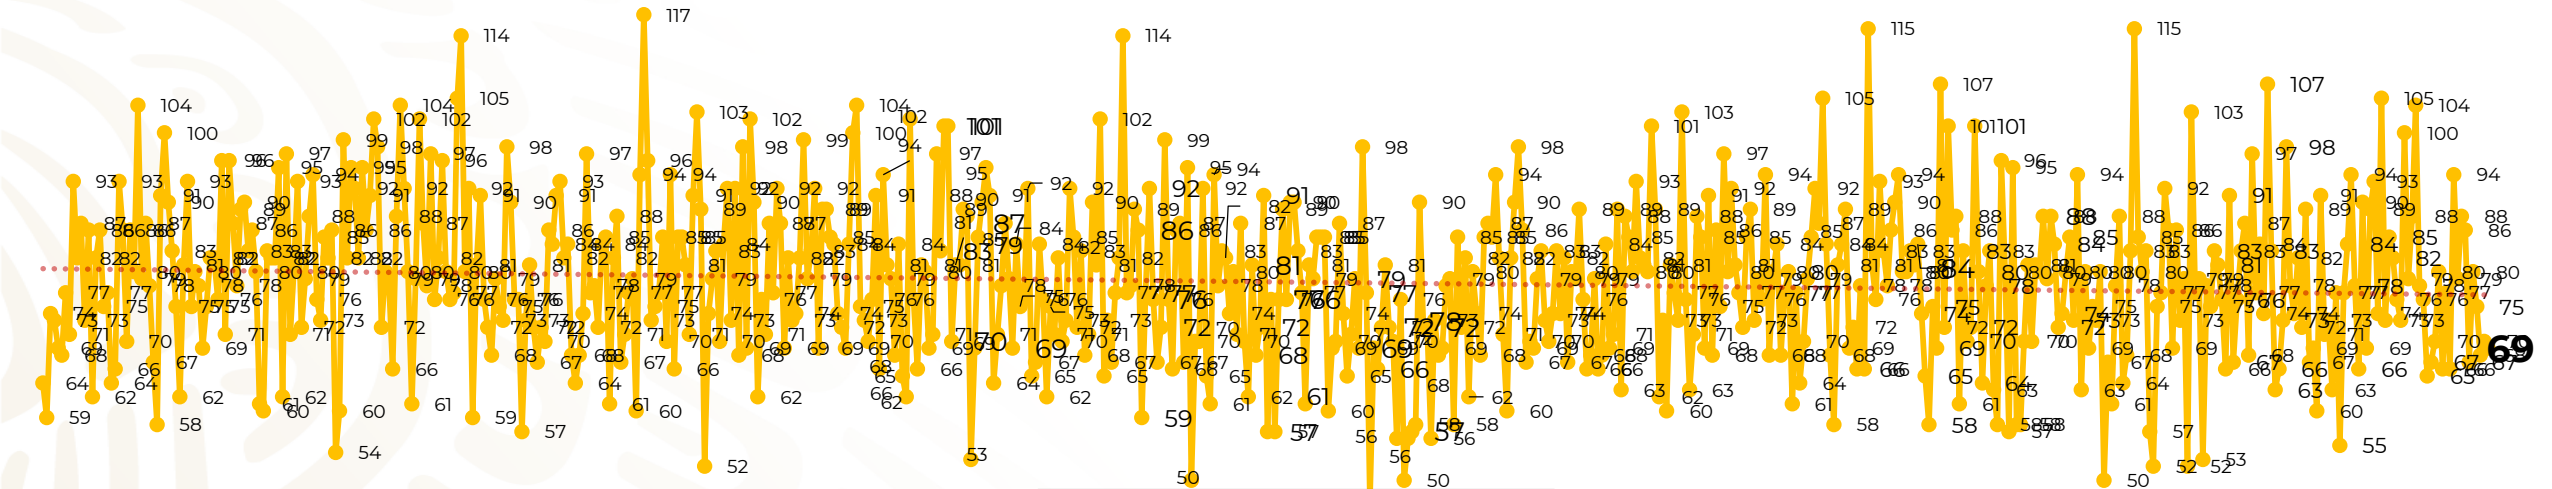

Víctimas reportadas por delito de homicidio (Fiscalías Estatales y Dependencias Federales)

Entidades	Octubre 05
Aguascalientes	1
Baja California	3
Baja California Sur	0
Campeche	0
Chiapas	0
Chihuahua	4
Ciudad de México	0
Coahuila	1
Colima	0
Durango	0
Estado de México	7
Guanajuato	8
Guerrero	2
Hidalgo	3
Jalisco	5
Michoacán	11

Entidades	Octubre 05
Morelos	2
Nayarit	0
Nuevo León	3
Oaxaca	2
Puebla	3
Querétaro	0
Quintana Roo	3
San Luis Potosí	0
Sinaloa	1
Sonora	4
Tabasco	0
Tamaulipas	0
Tlaxcala	0
Veracruz	2
Yucatán	0
Zacatecas	4
Total	69

Víctimas reportadas por delito de homicidio (Fiscalías Estatales y Dependencias Federales)

HOMICIDIOS DOLOSOS TENDENCIA MENSUAL (víctimas)

Mes	Víctimas	Promedio Diario	Días	Mes	Víctimas	Promedio Diario	Días	Mes	Víctimas	Promedio Diario	Días	Mes	Víctimas	Promedio Diario	Días	Mes	Víctimas	Promedio Diario	Días
Dic-18 ¹	2,153	79.7	27	Ago-19	2,469	79.6	31	Mar-20	2,585	83.4	31	Oct-20	2,429	78.3	31	May-21	2,462	79.4	31
Ene-19	2,326	75.0	31	Sep-19	2,386	79.5	30	Abr-20	2,492	83.1	30	Nov-20	2,303	76.7	30	Jun-21	2,251	75.0	30
Feb-19	2,326	83.1	28	Oct-19	2,356	76.0	31	May-20	2,423	78.2	31	Dic-20	2,194	70.8	31	Jul-21	2,381	76.8	31
Mar-19	2,404	77.5	31	Nov-19	2,370	79.0	30	Jun-20	2,413	80.4	30	Ene-21	2,379	76.7	31	Ago-21	2,414	77.9	31
Abr-19	2,227	74.2	30	Dic-19	2,444	78.8	31	Jul-20	2,519	81.2	31	Feb-21	2,206	78.7	28	Sep-21	2,405	80.2	30
May-19	2,384	76.9	31	Ene-20	2,376	76.6	31	Ago-20	2,524	81.4	31	Mar-21	2,444	78.8	31	Oct-21	362	72.4	05
Jun-19	2,543	84.8	30	Feb-20	2,352	81.1	29	Sep-20	2,315	77.1	30	Abr-21	2,370	79.0	30				