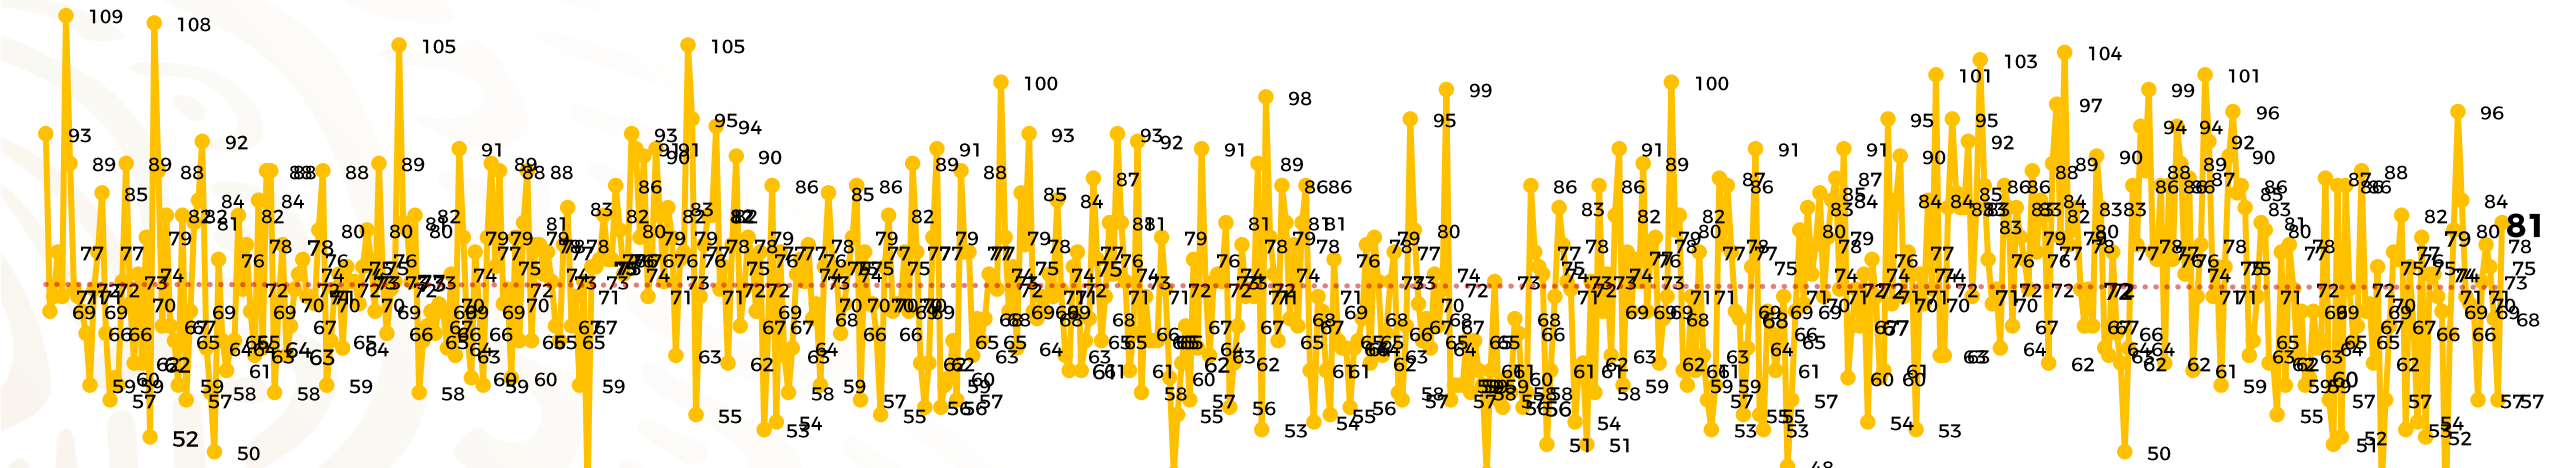

## Víctimas reportadas por delito de homicidio (Fiscalías Estatales y Dependencias Federales)

Entidades	Septiembre 05
Aguascalientes	1
<b>Baja California</b>	<b>9</b>
Baja California Sur	0
Campeche	0
Chiapas	2
Chihuahua	4
Ciudad de México	2
Coahuila	0
Colima	1
Durango	0
Estado de México	4
<b>Guanajuato</b>	<b>10</b>
Guerrero	5
Hidalgo	0
Jalisco	5
Michoacán	5

Entidades	Septiembre 05
Morelos	2
Nayarit	0
Nuevo León	3
Oaxaca	3
<b>Puebla</b>	<b>6</b>
Querétaro	0
Quintana Roo	0
San Luis Potosí	0
Sinaloa	2
Sonora	3
<b>Tabasco</b>	<b>6</b>
Tamaulipas	2
Tlaxcala	0
Veracruz	5
Yucatán	0
Zacatecas	1
<b>Total</b>	<b>81</b>

## HOMICIDIOS DOLOSOS TENDENCIA MENSUAL (víctimas)

Mes	Víctimas	Promedio Diario	Días	Mes	Víctimas	Promedio Diario	Días	Mes	Víctimas	Promedio Diario	Días	Mes	Víctimas	Promedio Diario	Días	Mes	Víctimas	Promedio Diario	Días
Dic-21	2,274	73.3	31	Jul-22	2,331	75.1	31	Feb-23	1,987	70.9	28	Sep-23	2,196	73.2	30	Abr-24	2,349	78.3	30
Ene-22	2,061	66.5	31	Ago-22	2,304	74.3	31	Mar-23	2,283	73.6	31	Oct-23	2,148	69.2	31	May-24	2,410	77.7	31
Feb-22	1,933	69.0	28	Sep-22	2,329	77.6	30	Abr-23	2,159	71.9	30	Nov-23	2,101	70.0	30	Jun-24	2,363	78.7	30
Mar-22	2,241	72.3	31	Oct-22	2,481	80.0	31	May-23	2,350	75.8	31	Dic-23	2,051	66.2	31	Jul-24	2,151	69.3	31
Abr-22	2,131	71.0	30	Nov-22	2,071	69.0	30	Jun-23	2,303	76.7	30	Ene-24	2,127	68.6	31	Ago-24	2,143	69.1	31
May-22	2,472	79.7	31	Dic-22	2,277	73.4	31	Jul-23	2,204	71.0	31	Feb-24	2,022	72.2	28	Sep-24	359	71.8	05
Jun-22	2,289	76.3	30	Ene-23	2,303	74.3	31	Ago-23	2,216	71.4	31	Mar-24	2,192	70.7	31				