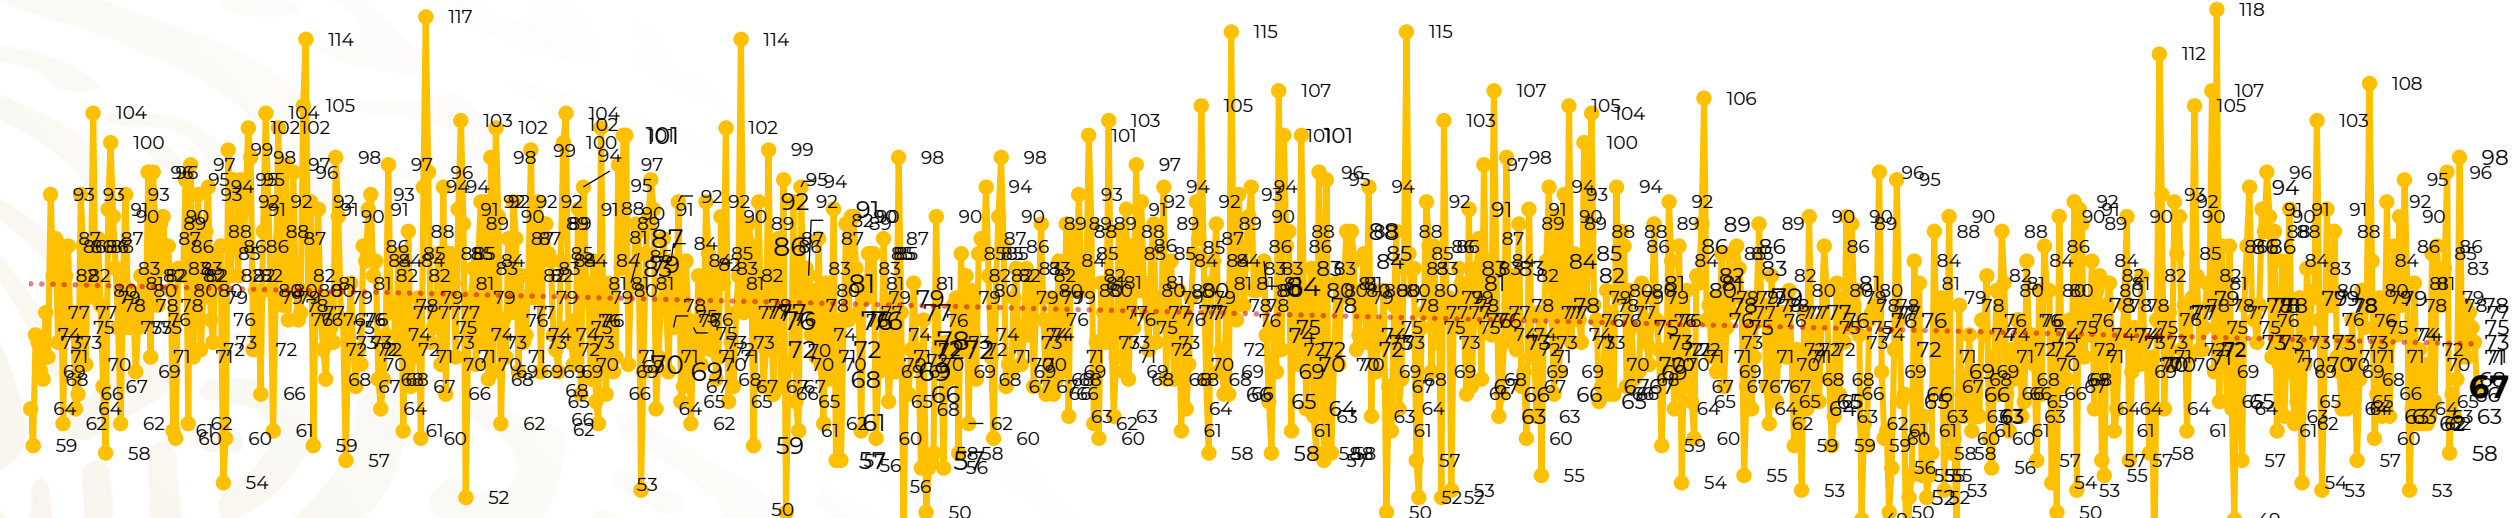

## Víctimas reportadas por delito de homicidio (Fiscalías Estatales y Dependencias Federales)

Entidades	Septiembre 05
Aguascalientes	1
<b>Baja California</b>	<b>9</b>
Baja California Sur	0
Campeche	0
Chiapas	0
Chihuahua	2
Ciudad de México	0
Coahuila	0
Colima	1
Durango	0
<b>Estado de México</b>	<b>7</b>
<b>Guanajuato</b>	<b>9</b>
Guerrero	3
Hidalgo	1
Jalisco	3
<b>Michoacán</b>	<b>8</b>

Entidades	Septiembre 05
Morelos	3
Nayarit	1
Nuevo León	3
Oaxaca	2
Puebla	2
Querétaro	0
Quintana Roo	3
San Luis Potosí	0
Sinaloa	0
Sonora	2
Tabasco	1
Tamaulipas	0
Tlaxcala	0
Veracruz	1
Yucatán	0
Zacatecas	5
<b>Total</b>	<b>67</b>

## HOMICIDIOS DOLOSOS TENDENCIA MENSUAL (víctimas)

Mes	Víctimas	Promedio Diario	Días	Mes	Víctimas	Promedio Diario	Días	Mes	Víctimas	Promedio Diario	Días	Mes	Víctimas	Promedio Diario	Días	Mes	Víctimas	Promedio Diario	Días
Mar-20	2,585	83.4	31	Oct-20	2,429	78.3	31	May-21	2,462	79.4	31	Dic-21	2,274	73.3	31	Jul-22	2,331	75.1	31
Abr-20	2,492	83.1	30	Nov-20	2,303	76.7	30	Jun-21	2,251	75.0	30	Ene-22	2,061	66.5	31	Ago-22	2,304	74.3	31
May-20	2,423	78.2	31	Dic-20	2,194	70.8	31	Jul-21	2,381	76.8	31	Feb-22	1,933	69.0	28	Sep-22	363	72.6	5
Jun-20	2,413	80.4	30	Ene-21	2,379	76.7	31	Ago-21	2,414	77.9	31	Mar-22	2,241	72.3	31				
Jul-20	2,519	81.2	31	Feb-21	2,206	78.7	28	Sep-21	2,405	80.2	30	Abr-22	2,131	71.0	30				
Ago-20	2,524	81.4	31	Mar-21	2,444	78.8	31	Oct-21	2,332	75.2	31	May-22	2,472	79.7	31				
Sep-20	2,315	77.1	30	Abr-21	2,370	79.0	30	Nov-21	2,242	74.7	30	Jun-22	2,289	76.3	30				