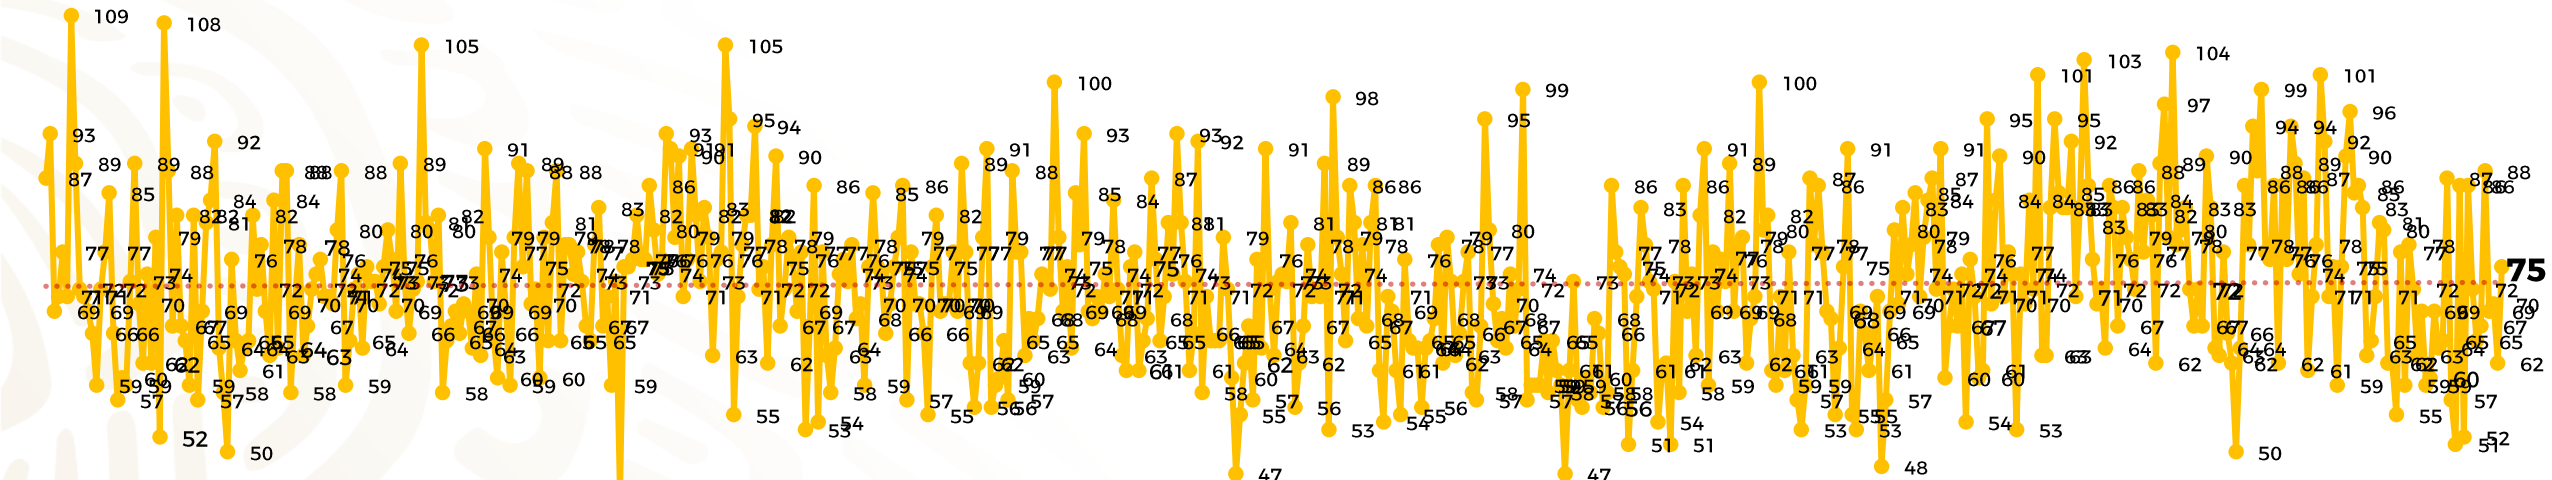

## Víctimas reportadas por delito de homicidio (Fiscalías Estatales y Dependencias Federales)

Entidades	Agosto 05
Aguascalientes	0
Baja California	4
Baja California Sur	1
Campeche	1
Chiapas	2
Chihuahua	4
Ciudad de México	1
Coahuila	1
Colima	0
Durango	0
Estado de México	5
<b>Guanajuato</b>	<b>15</b>
<b>Guerrero</b>	<b>9</b>
Hidalgo	5
<b>Jalisco</b>	<b>6</b>
<b>Michoacán</b>	<b>8</b>

Entidades	Agosto 05
Morelos	1
Nayarit	0
Nuevo León	3
Oaxaca	0
Puebla	1
Querétaro	0
Quintana Roo	0
San Luis Potosí	0
Sinaloa	0
Sonora	1
Tabasco	2
Tamaulipas	0
Tlaxcala	0
Veracruz	4
Yucatán	0
Zacatecas	1
<b>Total</b>	<b>75</b>

## HOMICIDIOS DOLOSOS TENDENCIA MENSUAL (víctimas)

Mes	Víctimas	Promedio Diario	Días	Mes	Víctimas	Promedio Diario	Días	Mes	Víctimas	Promedio Diario	Días	Mes	Víctimas	Promedio Diario	Días	Mes	Víctimas	Promedio Diario	Días
Dic-21	2,274	73.3	31	Jul-22	2,331	75.1	31	Feb-23	1,987	70.9	28	Sep-23	2,196	73.2	30	Abr-24	2,349	78.3	30
Ene-22	2,061	66.5	31	Ago-22	2,304	74.3	31	Mar-23	2,283	73.6	31	Oct-23	2,148	69.2	31	May-24	2,410	77.7	31
Feb-22	1,933	69.0	28	Sep-22	2,329	77.6	30	Abr-23	2,159	71.9	30	Nov-23	2,101	70.0	30	Jun-24	2,363	78.7	30
Mar-22	2,241	72.3	31	Oct-22	2,481	80.0	31	May-23	2,350	75.8	31	Dic-23	2,051	66.2	31	Jul-24	2,151	69.3	31
Abr-22	2,131	71.0	30	Nov-22	2,071	69.0	30	Jun-23	2,303	76.7	30	Ene-24	2,127	68.6	31	Ago-24	364	72.8	05
May-22	2,472	79.7	31	Dic-22	2,277	73.4	31	Jul-23	2,204	71.0	31	Feb-24	2,022	72.2	28				
Jun-22	2,289	76.3	30	Ene-23	2,303	74.3	31	Ago-23	2,216	71.4	31	Mar-24	2,192	70.7	31				