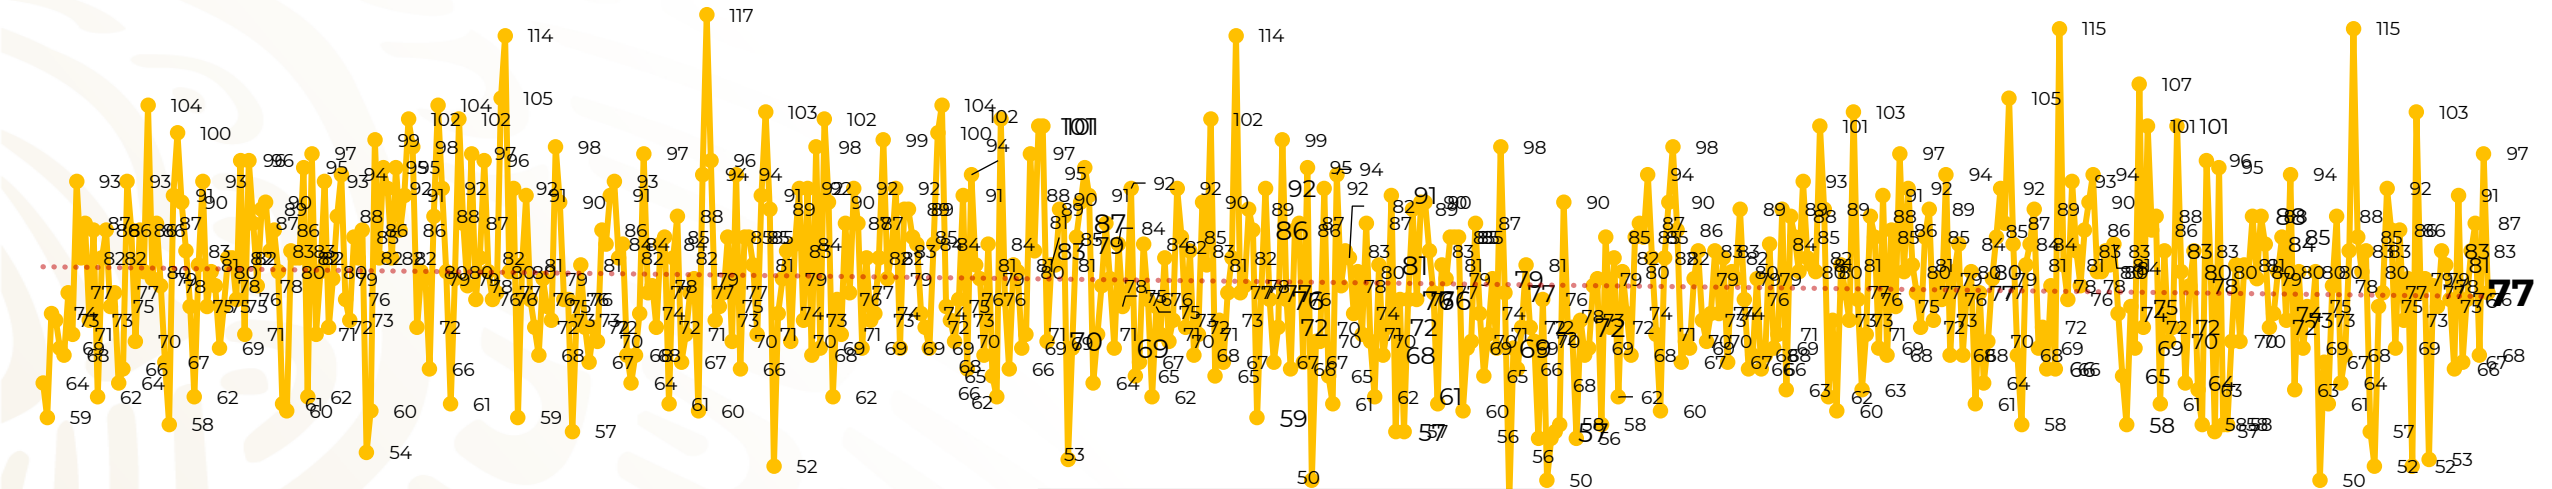

Víctimas reportadas por delito de homicidio (Fiscalías Estatales y Dependencias Federales)

Entidades	Agosto 05
Aguascalientes	1
Baja California	3
Baja California Sur	0
Campeche	0
Chiapas	1
Chihuahua	3
Ciudad de México	1
Coahuila	0
Colima	0
Durango	0
Estado de México	7
Guanajuato	9
Guerrero	4
Hidalgo	2
Jalisco	6
Michoacán	8

Entidades	Agosto 05
Morelos	2
Nayarit	0
Nuevo León	5
Oaxaca	4
Puebla	2
Querétaro	0
Quintana Roo	3
San Luis Potosí	1
Sinaloa	1
Sonora	3
Tabasco	1
Tamaulipas	0
Tlaxcala	0
Veracruz	1
Yucatán	0
Zacatecas	9
Total	77

Víctimas reportadas por delito de homicidio (Fiscalías Estatales y Dependencias Federales)

HOMICIDIOS DOLOSOS TENDENCIA MENSUAL (víctimas)

Mes	Víctimas	Promedio Diario	Días	Mes	Víctimas	Promedio Diario	Días	Mes	Víctimas	Promedio Diario	Días	Mes	Víctimas	Promedio Diario	Días	Mes	Víctimas	Promedio Diario	Días
Dic-18 ¹	2,153	79.7	27	Ago-19	2,469	79.6	31	Mar-20	2,585	83.4	31	Oct-20	2,429	78.3	31	May-21	2,462	79.4	31
Ene-19	2,326	75.0	31	Sep-19	2,386	79.5	30	Abr-20	2,492	83.1	30	Nov-20	2,303	76.7	30	Jun-21	2,251	75.0	30
Feb-19	2,326	83.1	28	Oct-19	2,356	76.0	31	May-20	2,423	78.2	31	Dic-20	2,194	70.8	31	Jul-21	2,381	76.8	31
Mar-19	2,404	77.5	31	Nov-19	2,370	79.0	30	Jun-20	2,413	80.4	30	Ene-21	2,379	76.7	31	Ago-21	412	82.4	05
Abr-19	2,227	74.2	30	Dic-19	2,444	78.8	31	Jul-20	2,519	81.2	31	Feb-21	2,206	78.7	28				
May-19	2,384	76.9	31	Ene-20	2,376	76.6	31	Ago-20	2,524	81.4	31	Mar-21	2,444	78.8	31				
Jun-19	2,543	84.8	30	Feb-20	2,352	81.1	29	Sep-20	2,315	77.1	30	Abr-21	2,370	79.0	30				
Jul-19	2,414	77.8	31																