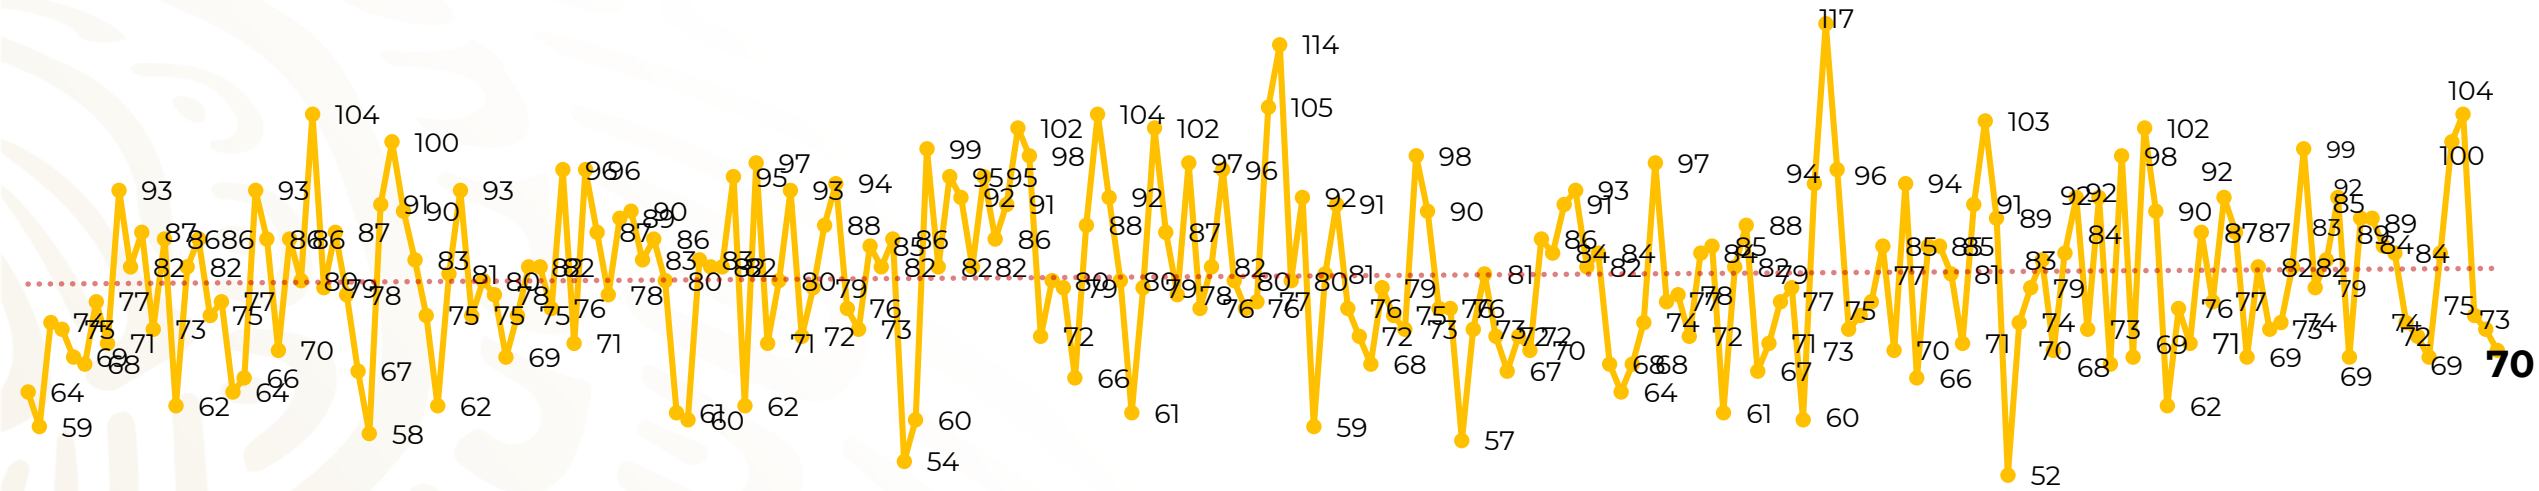

Víctimas reportadas por delito de homicidio (Fiscalías Estatales y Dependencias Federales)

Entidades	Agosto 05
Aguascalientes	0
Baja California	6
Baja California Sur	0
Campeche	0
Chiapas	3
Chihuahua	6
Ciudad de México	1
Coahuila	1
Colima	0
Durango	1
Estado de México	6
Guanajuato	9
Guerrero	4
Hidalgo	0
Jalisco	6
Michoacán	4

Víctimas reportadas por delito de homicidio (Fiscalías Estatales y Dependencias Federales)

HOMICIDIOS DOLOSOS TENDENCIA MENSUAL (víctimas)

Mes	Víctimas	Promedio Diario	Días	Mes	Víctimas	Promedio Diario	Días	Mes	Víctimas	Promedio Diario	Días
Dic-18 ¹	2,153	79.7	27	Ago-19	2,469	79.6	31	Mar-20	2,585	83.4	31
Ene-19	2,326	75.0	31	Sep-19	2,386	79.5	30	Abr-20	2,492	83.1	30
Feb-19	2,326	83.1	28	Oct-19	2,356	76.0	31	May-20	2,423	78.2	31
Mar-19	2,404	77.5	31	Nov-19	2,370	79.0	30	Jun-20	2,413	80.4	30
Abr-19	2,227	74.2	30	Dic-19	2,444	78.8	31	Jul-20	2,519	81.2	31
May-19	2,384	76.9	31	Ene-20	2,376	76.6	31	Ago-20	422	84.4	05
Jun-19	2,543	84.8	30	Feb-20	2,352	81.1	29				
Jul-19	2,414	77.8	31								