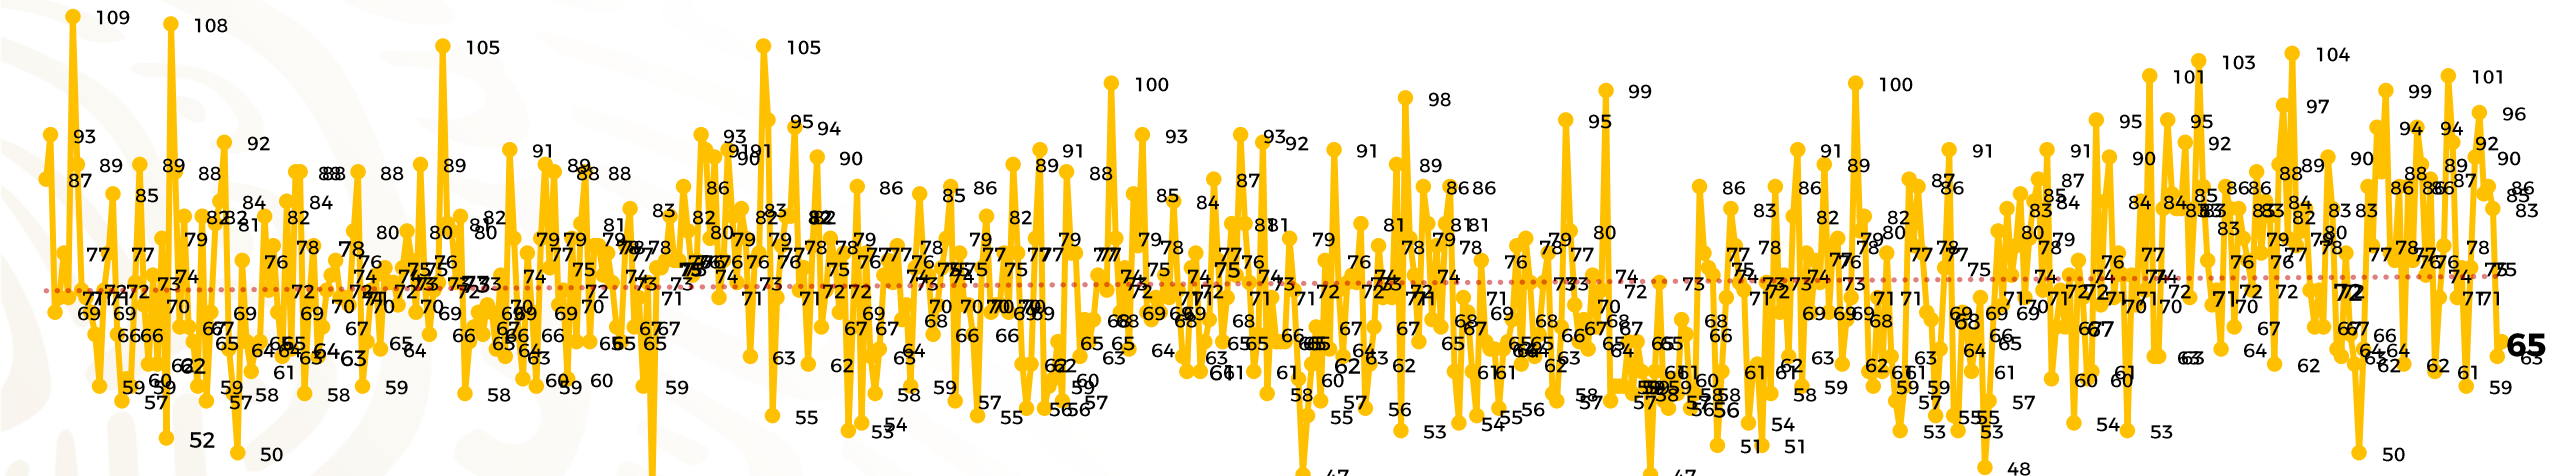

Víctimas reportadas por delito de homicidio (Fiscalías Estatales y Dependencias Federales)

Entidades	Julio 05
Aguascalientes	1
Baja California	2
Baja California Sur	0
Campeche	0
Chiapas	2
Chihuahua	1
Ciudad de México	1
Coahuila	0
Colima	2
Durango	0
Estado de México	3
Guanajuato	13
Guerrero	2
Hidalgo	0
Jalisco	6
Michoacán	7

Víctimas reportadas por delito de homicidio (Fiscalías Estatales y Dependencias Federales)

HOMICIDIOS DOLOSOS TENDENCIA MENSUAL (víctimas)

Mes	Víctimas	Promedio Diario	Días	Mes	Víctimas	Promedio Diario	Días	Mes	Víctimas	Promedio Diario	Días	Mes	Víctimas	Promedio Diario	Días	Mes	Víctimas	Promedio Diario	Días
Dic-21	2,274	73.3	31	Jul-22	2,331	75.1	31	Feb-23	1,987	70.9	28	Sep-23	2,196	73.2	30	Abr-24	2,349	78.3	30
Ene-22	2,061	66.5	31	Ago-22	2,304	74.3	31	Mar-23	2,283	73.6	31	Oct-23	2,148	69.2	31	May-24	2,410	77.7	31
Feb-22	1,933	69.0	28	Sep-22	2,329	77.6	30	Abr-23	2,159	71.9	30	Nov-23	2,101	70.0	30	Jun-24	2,363	78.7	30
Mar-22	2,241	72.3	31	Oct-22	2,481	80.0	31	May-23	2,350	75.8	31	Dic-23	2,051	66.2	31	Jul-24	382	76.4	05
Abr-22	2,131	71.0	30	Nov-22	2,071	69.0	30	Jun-23	2,303	76.7	30	Ene-24	2,127	68.6	31				
May-22	2,472	79.7	31	Dic-22	2,277	73.4	31	Jul-23	2,204	71.0	31	Feb-24	2,022	72.2	28				
Jun-22	2,289	76.3	30	Ene-23	2,303	74.3	31	Ago-23	2,216	71.4	31	Mar-24	2,192	70.7	31				

01-ene	15-ene	29-ene	12-feb	26-feb	12-mar	26-mar	09-abr	23-abr	07-may	21-may	04-jun	18-jun	02-jul	16-jul	30-jul	13-ago	27-ago	10-sep	24-sep	08-oct	22-oct	05-nov	19-nov	03-dic	17-dic	31-dic	14-ene	28-ene	11-feb	25-feb	10-mar	24-mar	07-abr	21-abr	05-may	19-may	02-jun	16-jun	30-jun
--------	--------	--------	--------	--------	--------	--------	--------	--------	--------	--------	--------	--------	--------	--------	--------	--------	--------	--------	--------	--------	--------	--------	--------	--------	--------	--------	--------	--------	--------	--------	--------	--------	--------	--------	--------	--------	--------	--------	--------