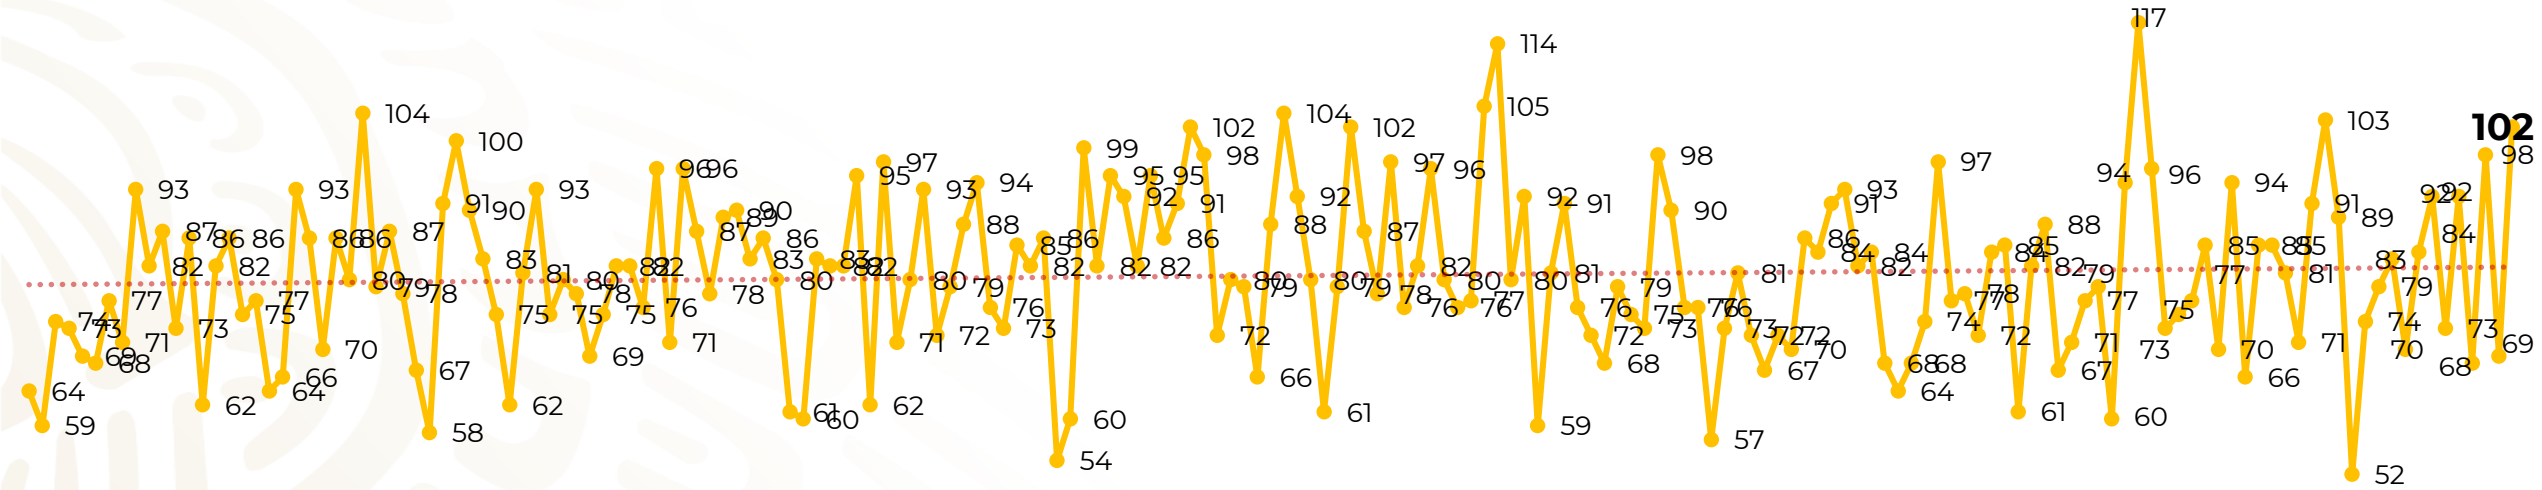

Víctimas reportadas por delito de homicidio (Fiscalías Estatales y Dependencias Federales)

Entidades	Julio 05
Aguascalientes	0
Baja California	5
Baja California Sur	0
Campeche	0
Chiapas	3
Chihuahua	3
Ciudad de México	2
Coahuila	1
Colima	1
Durango	0
Estado de México	12
Guanajuato	13
Guerrero	5
Hidalgo	3
Jalisco	7
Michoacán	9

Víctimas reportadas por delito de homicidio (Fiscalías Estatales y Dependencias Federales)

HOMICIDIOS DOLOSOS TENDENCIA MENSUAL (víctimas)

Mes	Víctimas	Promedio Diario	Días	Mes	Víctimas	Promedio Diario	Días
Dic-18 ¹	2,153	79.7	27	Ago-19	2,469	79.6	31
Ene-19	2,326	75.0	31	Sep-19	2,386	79.5	30
Feb-19	2,326	83.1	28	Oct-19	2,356	76.0	31
Mar-19	2,404	77.5	31	Nov-19	2,370	79.0	30
Abr-19	2,227	74.2	30	Dic-19	2,444	78.8	31
May-19	2,384	76.9	31	Ene-20	2,376	76.6	31
Jun-19	2,543	84.8	30	Feb-20	2,352	81.1	29
Jul-19	2,414	77.8	31				

Mes	Víctimas	Promedio Diario	Días
Mar-20	2,585	83.4	31
Abr-20	2,492	83.1	30
May-20	2,423	78.2	31
Jun-20	2,413	80.4	30
Jul-20	429	85.8	05

01-ene 03-ene 05-ene 07-ene 09-ene 11-ene 13-ene 15-ene 17-ene 19-ene 21-ene 23-ene 25-ene 27-ene 29-ene 31-ene 02-feb 04-feb 06-feb 08-feb 10-feb 12-feb 14-feb 16-feb 18-feb 20-feb 22-feb 24-feb 26-feb 28-feb 01-mar 03-mar 05-mar 07-mar 09-mar 11-mar 13-mar 15-mar 17-mar 19-mar 21-mar 23-mar 25-mar 27-mar 29-mar 31-mar 04-abr 06-abr 08-abr 10-abr 12-abr 14-abr 16-abr 18-abr 20-abr 22-abr 24-abr 26-abr 28-abr 30-abr 02-may 04-may 06-may 08-may 10-may 12-may 14-may 16-may 18-may 20-may 22-may 24-may 26-may 28-may 30-may 01-jun 03-jun 05-jun 07-jun 09-jun 11-jun 13-jun 15-jun 17-jun 19-jun 21-jun 23-jun 25-jun 27-jun 29-jun 01-jul 03-jul 05-jul