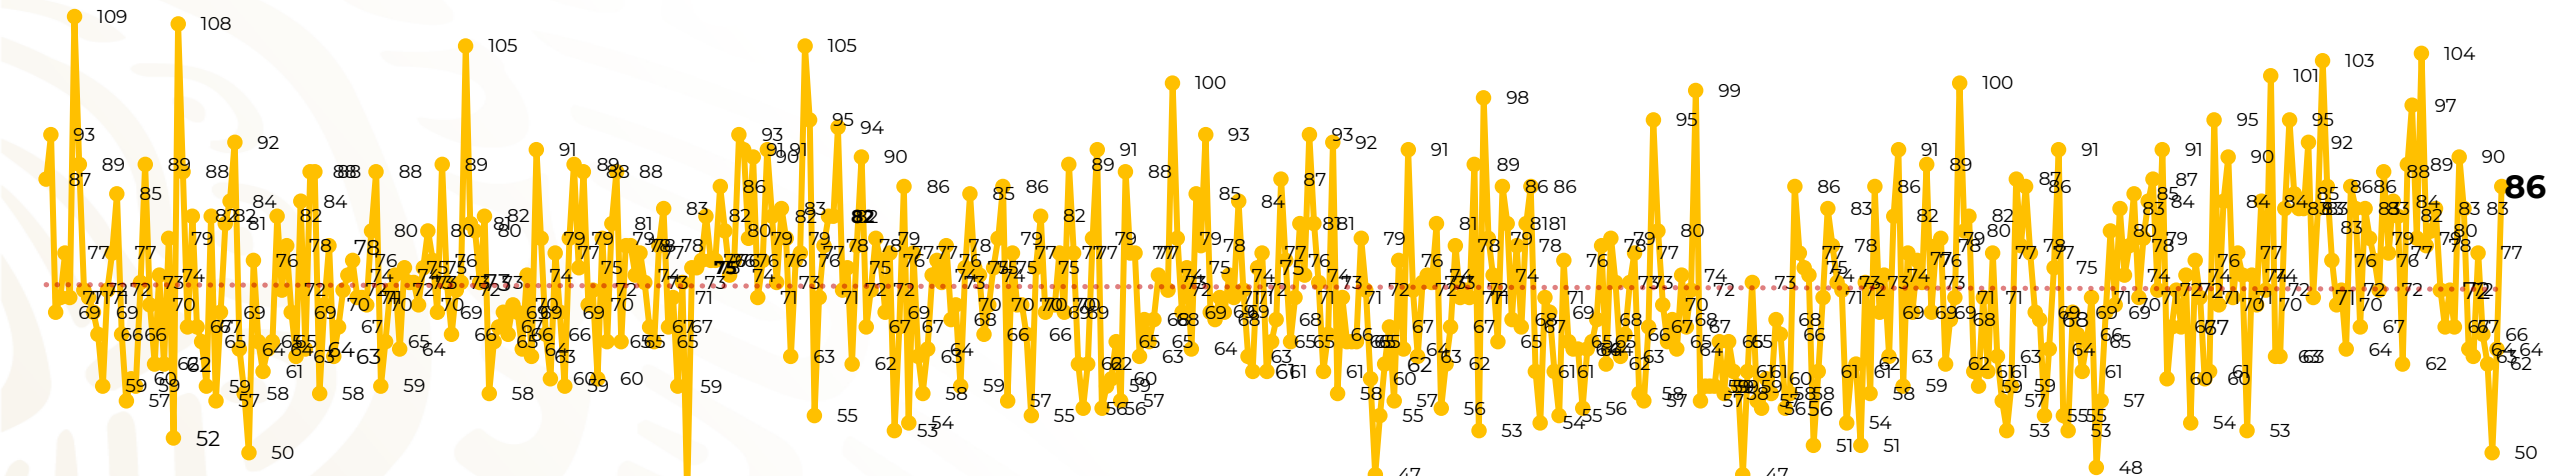

## Víctimas reportadas por delito de homicidio (Fiscalías Estatales y Dependencias Federales)

Entidades	Junio 05
Aguascalientes	0
<b>Baja California</b>	<b>6</b>
Baja California Sur	0
Campeche	0
Chiapas	0
<b>Chihuahua</b>	<b>7</b>
Ciudad de México	1
Coahuila	2
Colima	0
Durango	0
Estado de México	5
<b>Guanajuato</b>	<b>21</b>
Guerrero	0
Hidalgo	1
<b>Jalisco</b>	<b>6</b>
<b>Michoacán</b>	<b>9</b>

Entidades	Junio 05
Morelos	0
Nayarit	0
<b>Nuevo León</b>	<b>6</b>
Oaxaca	3
Puebla	2
Querétaro	0
Quintana Roo	2
San Luis Potosí	5
Sinaloa	1
Sonora	2
Tabasco	0
Tamaulipas	1
Tlaxcala	1
Veracruz	4
Yucatán	0
Zacatecas	1
<b>Total</b>	<b>86</b>

## HOMICIDIOS DOLOSOS TENDENCIA MENSUAL (víctimas)

Mes	Víctimas	Promedio Diario	Días	Mes	Víctimas	Promedio Diario	Días	Mes	Víctimas	Promedio Diario	Días	Mes	Víctimas	Promedio Diario	Días	Mes	Víctimas	Promedio Diario	Días
Dic-21	2,274	73.3	31	Jul-22	2,331	75.1	31	<b>Feb-23</b>	<b>1,987</b>	<b>70.9</b>	<b>28</b>	Sep-23	2,196	73.2	30	Abr-24	2,349	78.3	30
Ene-22	2,061	66.5	31	Ago-22	2,304	74.3	31	Mar-23	2,283	73.6	31	Oct-23	2,148	69.2	31	May-24	2,410	77.7	31
Feb-22	1,933	69.0	28	Sep-22	2,329	77.6	30	Abr-23	2,159	71.9	30	Nov-23	2,101	70.0	30	Jun-24	328	65.6	05
Mar-22	2,241	72.3	31	Oct-22	2,481	80.0	31	May-23	2,350	75.8	31	Dic-23	2,051	66.2	31				
Abr-22	2,131	71.0	30	Nov-22	2,071	69.0	30	Jun-23	2,303	76.7	30	Ene-24	2,127	68.6	31				
May-22	2,472	79.7	31	Dic-22	2,277	73.4	31	Jul-23	2,204	71.0	31	Feb-24	2,022	72.2	28				
Jun-22	2,289	76.3	30	Ene-23	2,303	74.3	31	Ago-23	2,216	71.4	31	Mar-24	2,192	70.7	31				