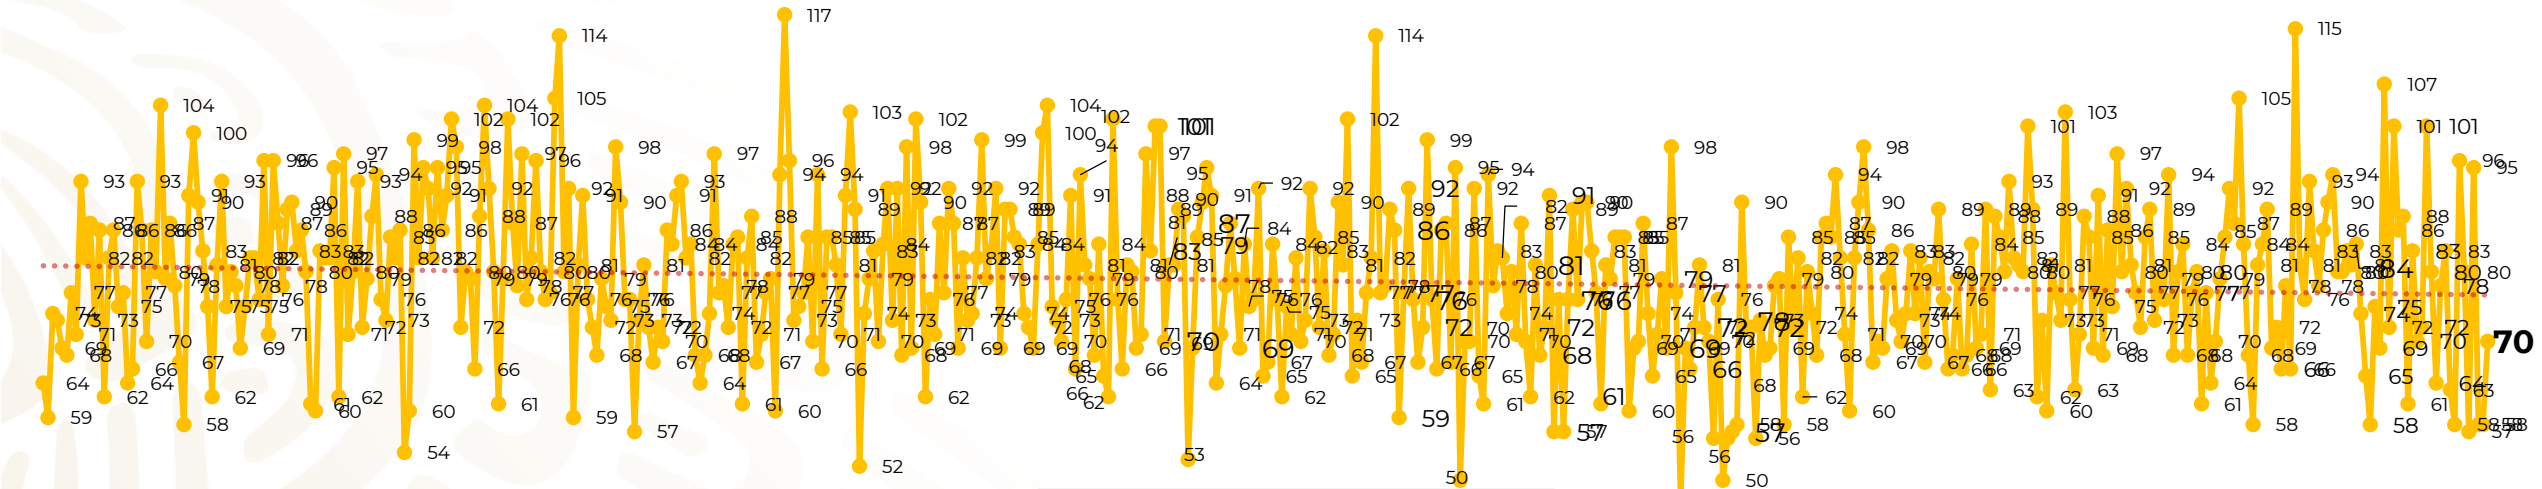

Víctimas reportadas por delito de homicidio (Fiscalías Estatales y Dependencias Federales)

Entidades	Junio 05
Aguascalientes	0
Baja California	6
Baja California Sur	0
Campeche	0
Chiapas	2
Chihuahua	2
Ciudad de México	3
Coahuila	1
Colima	2
Durango	0
Estado de México	6
Guanajuato	6
Guerrero	1
Hidalgo	0
Jalisco	10
Michoacán	6

Entidades	Junio 05
Morelos	1
Nayarit	0
Nuevo León	6
Oaxaca	1
Puebla	2
Querétaro	0
Quintana Roo	0
San Luis Potosí	2
Sinaloa	4
Sonora	1
Tabasco	1
Tamaulipas	4
Tlaxcala	2
Veracruz	1
Yucatán	0
Zacatecas	0
Total	70

Víctimas reportadas por delito de homicidio (Fiscalías Estatales y Dependencias Federales)

HOMICIDIOS DOLOSOS TENDENCIA MENSUAL (víctimas)

Mes	Víctimas	Promedio Diario	Días	Mes	Víctimas	Promedio Diario	Días	Mes	Víctimas	Promedio Diario	Días	Mes	Víctimas	Promedio Diario	Días	Mes	Víctimas	Promedio Diario	Días
Dic-18 ¹	2,153	79.7	27	Ago-19	2,469	79.6	31	Mar-20	2,585	83.4	31	Oct-20	2,429	78.3	31	May-21	2,462	79.4	31
Ene-19	2,326	75.0	31	Sep-19	2,386	79.5	30	Abr-20	2,492	83.1	30	Nov-20	2,303	76.7	30	Jun-21	338	67.6	05
Feb-19	2,326	83.1	28	Oct-19	2,356	76.0	31	May-20	2,423	78.2	31	Dic-20	2,194	70.8	31				
Mar-19	2,404	77.5	31	Nov-19	2,370	79.0	30	Jun-20	2,413	80.4	30	Ene-21	2,379	76.7	31				
Abr-19	2,227	74.2	30	Dic-19	2,444	78.8	31	Jul-20	2,519	81.2	31	Feb-21	2,206	78.7	28				
May-19	2,384	76.9	31	Ene-20	2,376	76.6	31	Ago-20	2,524	81.4	31	Mar-21	2,444	78.8	31				
Jun-19	2,543	84.8	30	Feb-20	2,352	81.1	29	Sep-20	2,315	77.1	30	Abr-21	2,370	79.0	30				
Jul-19	2,414	77.8	31																