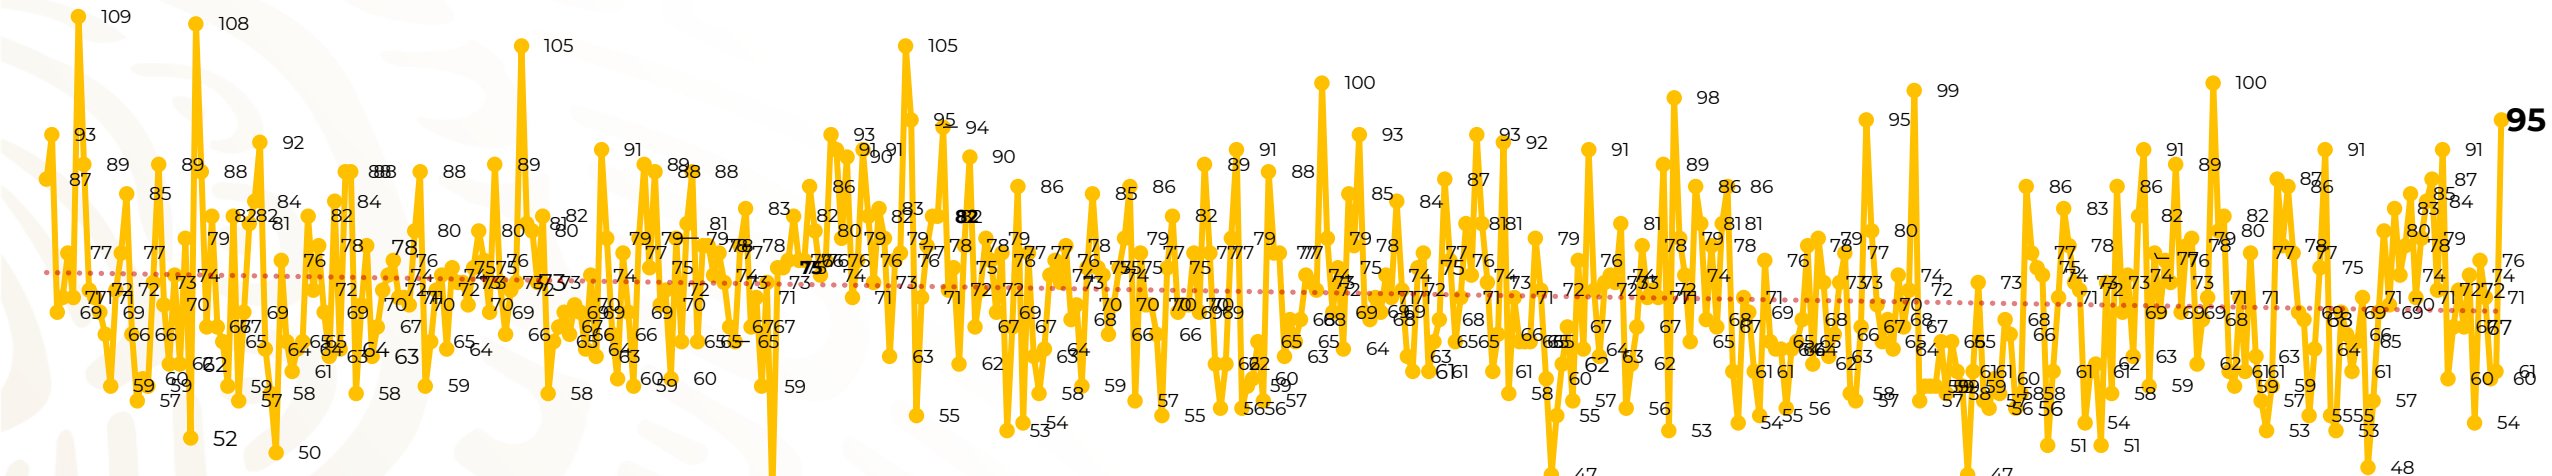

## Víctimas reportadas por delito de homicidio (Fiscalías Estatales y Dependencias Federales)

Entidades	Abril 05
Aguascalientes	1
Baja California	3
Baja California Sur	0
Campeche	0
<b>Chiapas</b>	<b>6</b>
<b>Chihuahua</b>	<b>11</b>
<b>Ciudad de México</b>	<b>6</b>
Coahuila	0
Colima	2
Durango	0
<b>Estado de México</b>	<b>6</b>
<b>Guanajuato</b>	<b>9</b>
Guerrero	2
Hidalgo	1
<b>Jalisco</b>	<b>6</b>
<b>Michoacán</b>	<b>7</b>

Entidades	Abril 05
Morelos	3
Nayarit	1
Nuevo León	3
Oaxaca	1
<b>Puebla</b>	<b>9</b>
Querétaro	0
Quintana Roo	2
San Luis Potosí	0
Sinaloa	0
Sonora	3
Tabasco	5
Tamaulipas	4
Tlaxcala	0
Veracruz	3
Yucatán	0
Zacatecas	1
<b>Total</b>	<b>95</b>

## HOMICIDIOS DOLOSOS TENDENCIA MENSUAL (víctimas)

Mes	Víctimas	Promedio Diario	Días	Mes	Víctimas	Promedio Diario	Días	Mes	Víctimas	Promedio Diario	Días	Mes	Víctimas	Promedio Diario	Días	Mes	Víctimas	Promedio Diario	Días	
Dic-21	2,274	73.3	31	Jul-22	2,331	75.1	31	<b>Feb-23</b>	<b>1,987</b>	<b>70.9</b>	<b>28</b>	Sep-23	2,196	73.2	30	Abr-24	363	72.6	05	
Ene-22	2,061	66.5	31	Ago-22	2,304	74.3	31	Mar-23	2,283	73.6	31	Oct-23	2,148	69.2	31					
Feb-22	1,933	69.0	28	Sep-22	2,329	77.6	30	Abr-23	2,159	71.9	30	Nov-23	2,101	70.0	30					
Mar-22	2,241	72.3	31	Oct-22	2,481	80.0	31	May-23	2,350	75.8	31	Dic-23	2,051	66.2	31					
Abr-22	2,131	71.0	30	Nov-22	2,071	69.0	30	Jun-23	2,303	76.7	30	Ene-24	2,127	68.6	31					
May-22	2,472	79.7	31	Dic-22	2,277	73.4	31	Jul-23	2,204	71.0	31	Feb-24	2,022	72.2	28					
Jun-22	2,289	76.3	30	Ene-23	2,303	74.3	31	Ago-23	2,216	71.4	31	Mar-24	2,192	70.7	31					