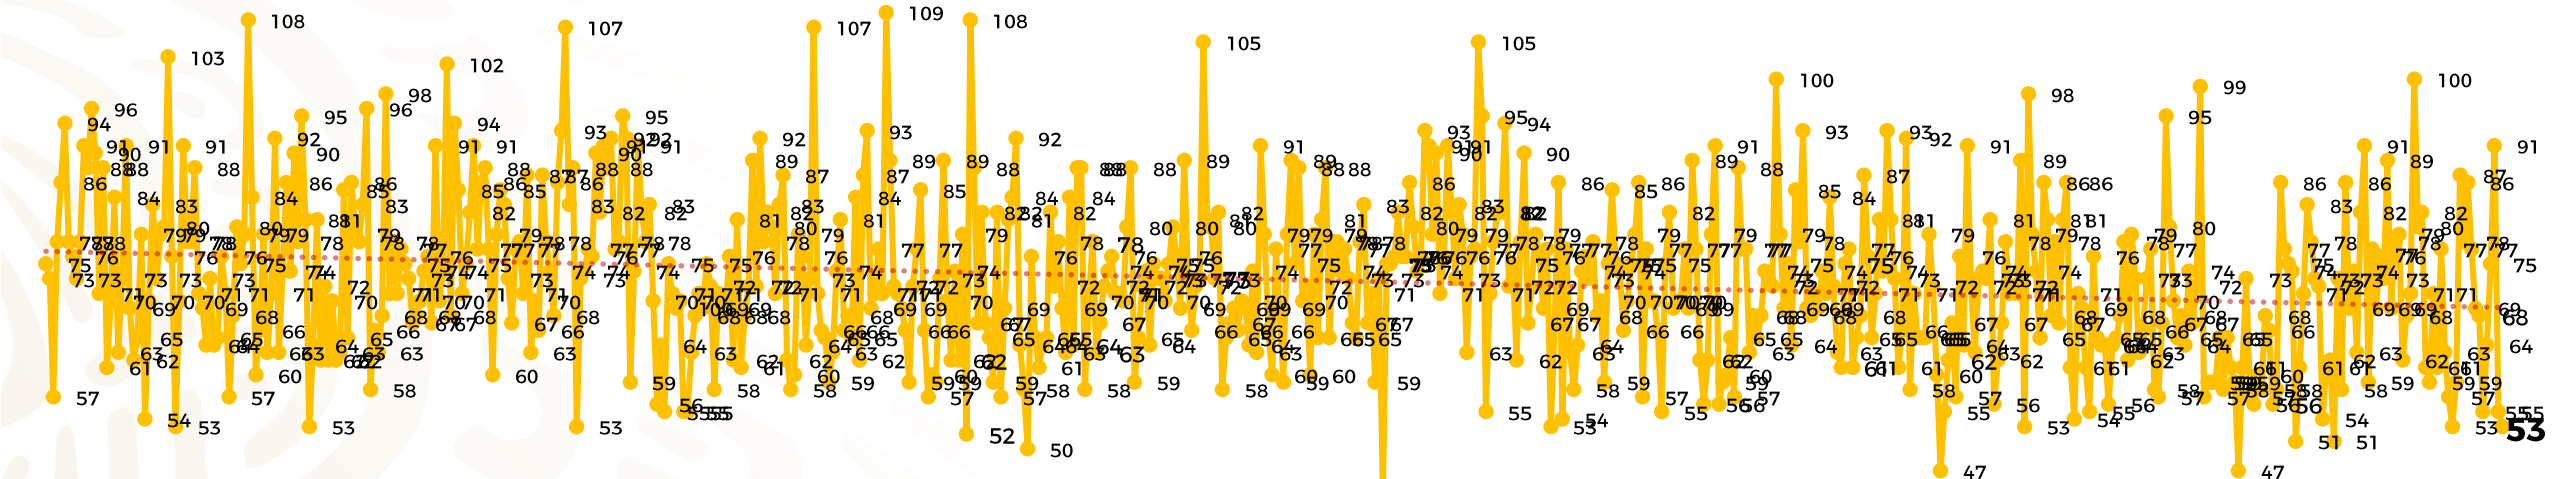

Víctimas reportadas por delito de homicidio (Fiscalías Estatales y Dependencias Federales)

Entidades	Marzo 05
Aguascalientes	0
Baja California	6
Baja California Sur	0
Campeche	1
Chiapas	1
Chihuahua	2
Ciudad de México	3
Coahuila	0
Colima	0
Durango	0
Estado de México	5
Guanajuato	6
Guerrero	1
Hidalgo	0
Jalisco	5
Michoacán	5

Entidades	Mazo 05
Morelos	0
Nayarit	0
Nuevo León	2
Oaxaca	3
Puebla	1
Querétaro	0
Quintana Roo	1
San Luis Potosí	1
Sinaloa	1
Sonora	0
Tabasco	1
Tamaulipas	1
Tlaxcala	0
Veracruz	6
Yucatán	0
Zacatecas	1
Total	53

Víctimas reportadas por delito de homicidio (Fiscalías Estatales y Dependencias Federales)

HOMICIDIOS DOLOSOS TENDENCIA MENSUAL (víctimas)

Mes	Víctimas	Promedio Diario	Días	Mes	Víctimas	Promedio Diario	Días	Mes	Víctimas	Promedio Diario	Días	Mes	Víctimas	Promedio Diario	Días	Mes	Víctimas	Promedio Diario	Días
May-21	2,462	79.4	31	Dic-21	2,274	73.3	31	Jul-22	2,331	75.1	31	Feb-23	1,987	70.9	28	Sep-23	2,196	73.2	30
Jun-21	2,251	75.0	30	Ene-22	2,061	66.5	31	Ago-22	2,304	74.3	31	Mar-23	2,283	73.6	31	Oct-23	2,148	69.2	31
Jul-21	2,381	76.8	31	Feb-22	1,933	69.0	28	Sep-22	2,329	77.6	30	Abr-23	2,159	71.9	30	Nov-23	2,101	70.0	30
Ago-21	2,414	77.9	31	Mar-22	2,241	72.3	31	Oct-22	2,481	80.0	31	May-23	2,350	75.8	31	Dic-23	2,051	66.2	31
Sep-21	2,405	80.2	30	Abr-22	2,131	71.0	30	Nov-22	2,071	69.0	30	Jun-23	2,303	76.7	30	Ene-24	2,127	68.6	31
Oct-21	2,332	75.2	31	May-22	2,472	79.7	31	Dic-22	2,277	73.4	31	Jul-23	2,204	71.0	31	Feb-24	2,022	72.2	28
Nov-21	2,242	74.7	30	Jun-22	2,289	76.3	30	Ene-23	2,303	74.3	31	Ago-23	2,216	71.4	31	Mar-24	338	67.6	5