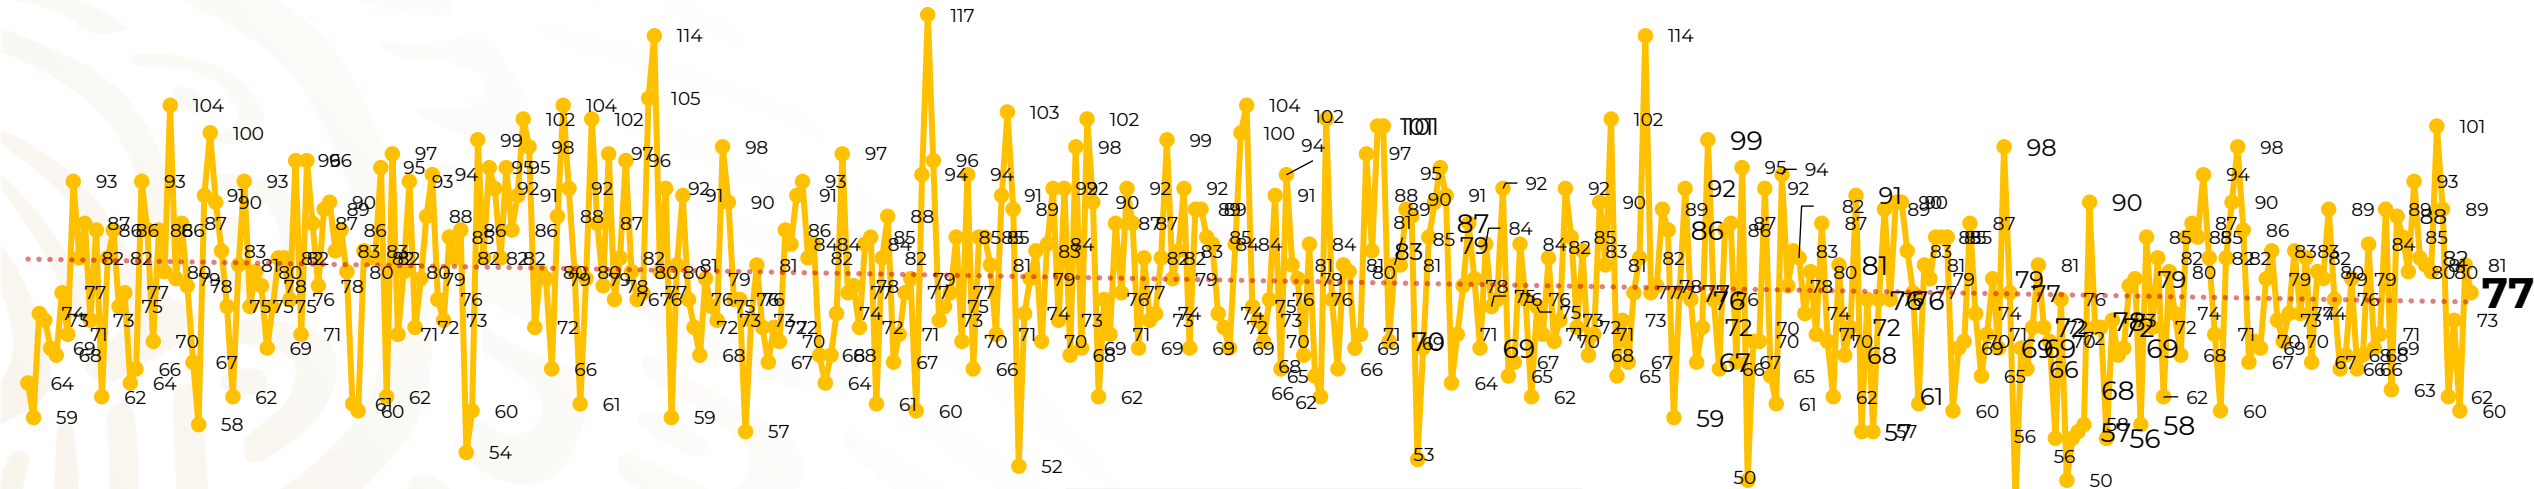

Víctimas reportadas por delito de homicidio (Fiscalías Estatales y Dependencias Federales)

Entidades	Marzo 05
Aguascalientes	0
Baja California	1
Baja California Sur	0
Campeche	0
Chiapas	0
Chihuahua	5
Ciudad de México	5
Coahuila	0
Colima	1
Durango	0
Estado de México	4
Guanajuato	11
Guerrero	3
Hidalgo	2
Jalisco	12
Michoacán	8

Víctimas reportadas por delito de homicidio (Fiscalías Estatales y Dependencias Federales)

HOMICIDIOS DOLOSOS TENDENCIA MENSUAL (víctimas)

Mes	Víctimas	Promedio Diario	Días	Mes	Víctimas	Promedio Diario	Días	Mes	Víctimas	Promedio Diario	Días	Mes	Víctimas	Promedio Diario	Días
Dic-18 ¹	2,153	79.7	27	Ago-19	2,469	79.6	31	Mar-20	2,585	83.4	31	Oct-20	2,429	78.3	31
Ene-19	2,326	75.0	31	Sep-19	2,386	79.5	30	Abr-20	2,492	83.1	30	Nov-20	2,303	76.7	30
Feb-19	2,326	83.1	28	Oct-19	2,356	76.0	31	May-20	2,423	78.2	31	Dic-20	2,194	70.8	31
Mar-19	2,404	77.5	31	Nov-19	2,370	79.0	30	Jun-20	2,413	80.4	30	Ene-21	2,379	76.7	31
Abr-19	2,227	74.2	30	Dic-19	2,444	78.8	31	Jul-20	2,519	81.2	31	Feb-21	2,206	78.7	28
May-19	2,384	76.9	31	Ene-20	2,376	76.6	31	Ago-20	2,524	81.4	31	Mar-21	353	70.6	05
Jun-19	2,543	84.8	30	Feb-20	2,352	81.1	29	Sep-20	2,315	77.1	30				