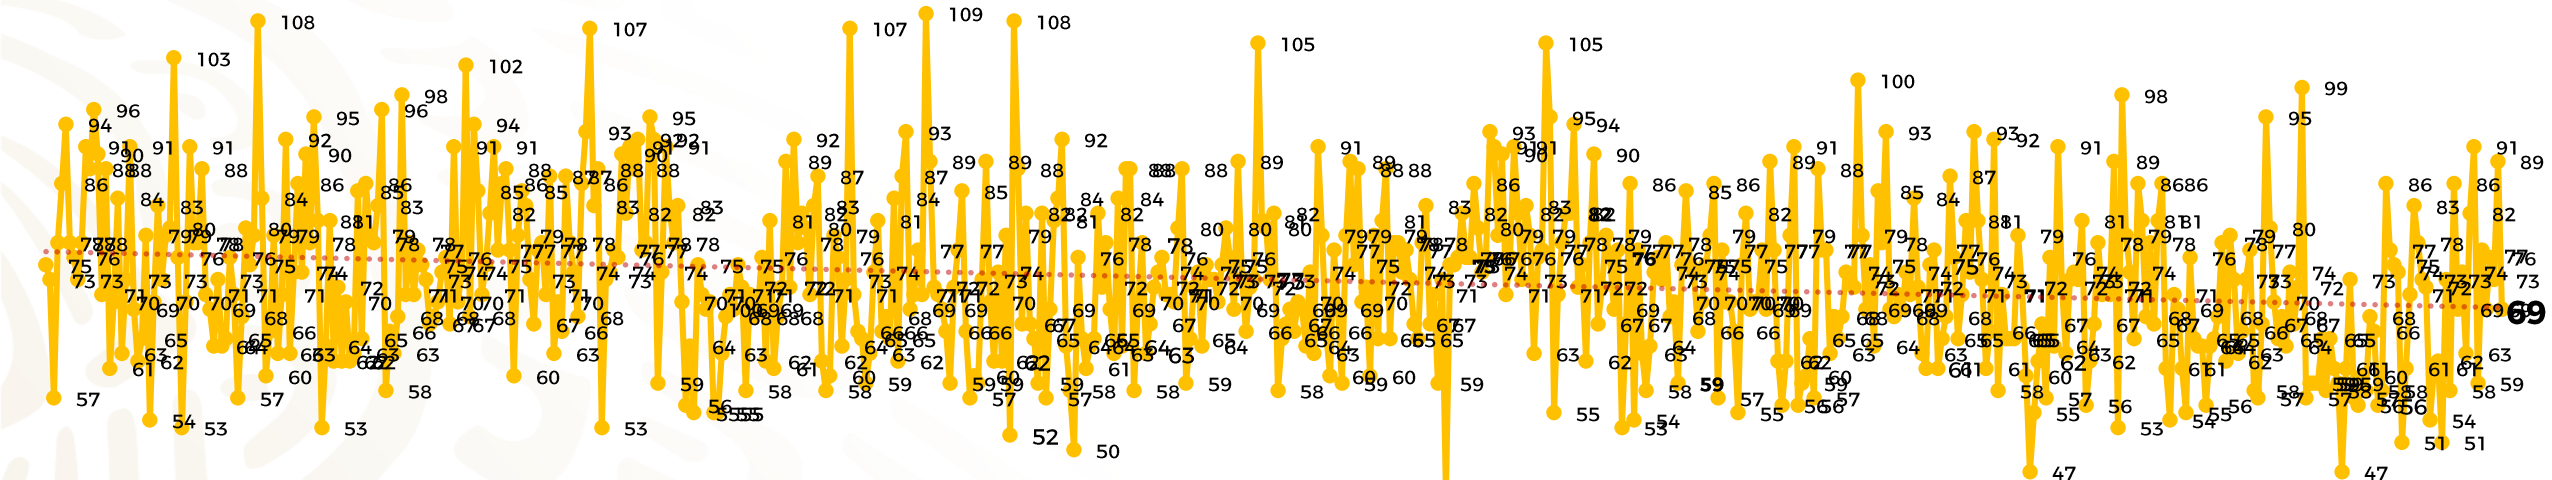

Víctimas reportadas por delito de homicidio (Fiscalías Estatales y Dependencias Federales)

Entidades	Febrero 05
Aguascalientes	0
Baja California	4
Baja California Sur	0
Campeche	0
Chiapas	1
Chihuahua	10
Ciudad de México	5
Coahuila	0
Colima	2
Durango	0
Estado de México	3
Guanajuato	5
Guerrero	8
Hidalgo	2
Jalisco	3
Michoacán	3

Entidades	Febrero 05
Morelos	2
Nayarit	0
Nuevo León	4
Oaxaca	2
Puebla	6
Querétaro	0
Quintana Roo	1
San Luis Potosí	3
Sinaloa	0
Sonora	2
Tabasco	0
Tamaulipas	1
Tlaxcala	1
Veracruz	0
Yucatán	0
Zacatecas	1
Total	69

Víctimas reportadas por delito de homicidio (Fiscalías Estatales y Dependencias Federales)

HOMICIDIOS DOLOSOS TENDENCIA MENSUAL (víctimas)

Mes	Víctimas	Promedio Diario	Días	Mes	Víctimas	Promedio Diario	Días	Mes	Víctimas	Promedio Diario	Días	Mes	Víctimas	Promedio Diario	Días	Mes	Víctimas	Promedio Diario	Días
May-21	2,462	79.4	31	Dic-21	2,274	73.3	31	Jul-22	2,331	75.1	31	Feb-23	1,987	70.9	28	Sep-23	2,196	73.2	30
Jun-21	2,251	75.0	30	Ene-22	2,061	66.5	31	Ago-22	2,304	74.3	31	Mar-23	2,283	73.6	31	Oct-23	2,148	69.2	31
Jul-21	2,381	76.8	31	Feb-22	1,933	69.0	28	Sep-22	2,329	77.6	30	Abr-23	2,159	71.9	30	Nov-23	2,101	70.0	30
Ago-21	2,414	77.9	31	Mar-22	2,241	72.3	31	Oct-22	2,481	80.0	31	May-23	2,350	75.8	31	Dic-23	2,051	66.2	31
Sep-21	2,405	80.2	30	Abr-22	2,131	71.0	30	Nov-22	2,071	69.0	30	Jun-23	2,303	76.7	30	Ene-24	2,127	68.6	31
Oct-21	2,332	75.2	31	May-22	2,472	79.7	31	Dic-22	2,277	73.4	31	Jul-23	2,204	71.0	31	Feb-24	376	75.2	05
Nov-21	2,242	74.7	30	Jun-22	2,289	76.3	30	Ene-23	2,303	74.3	31	Ago-23	2,216	71.4	31				