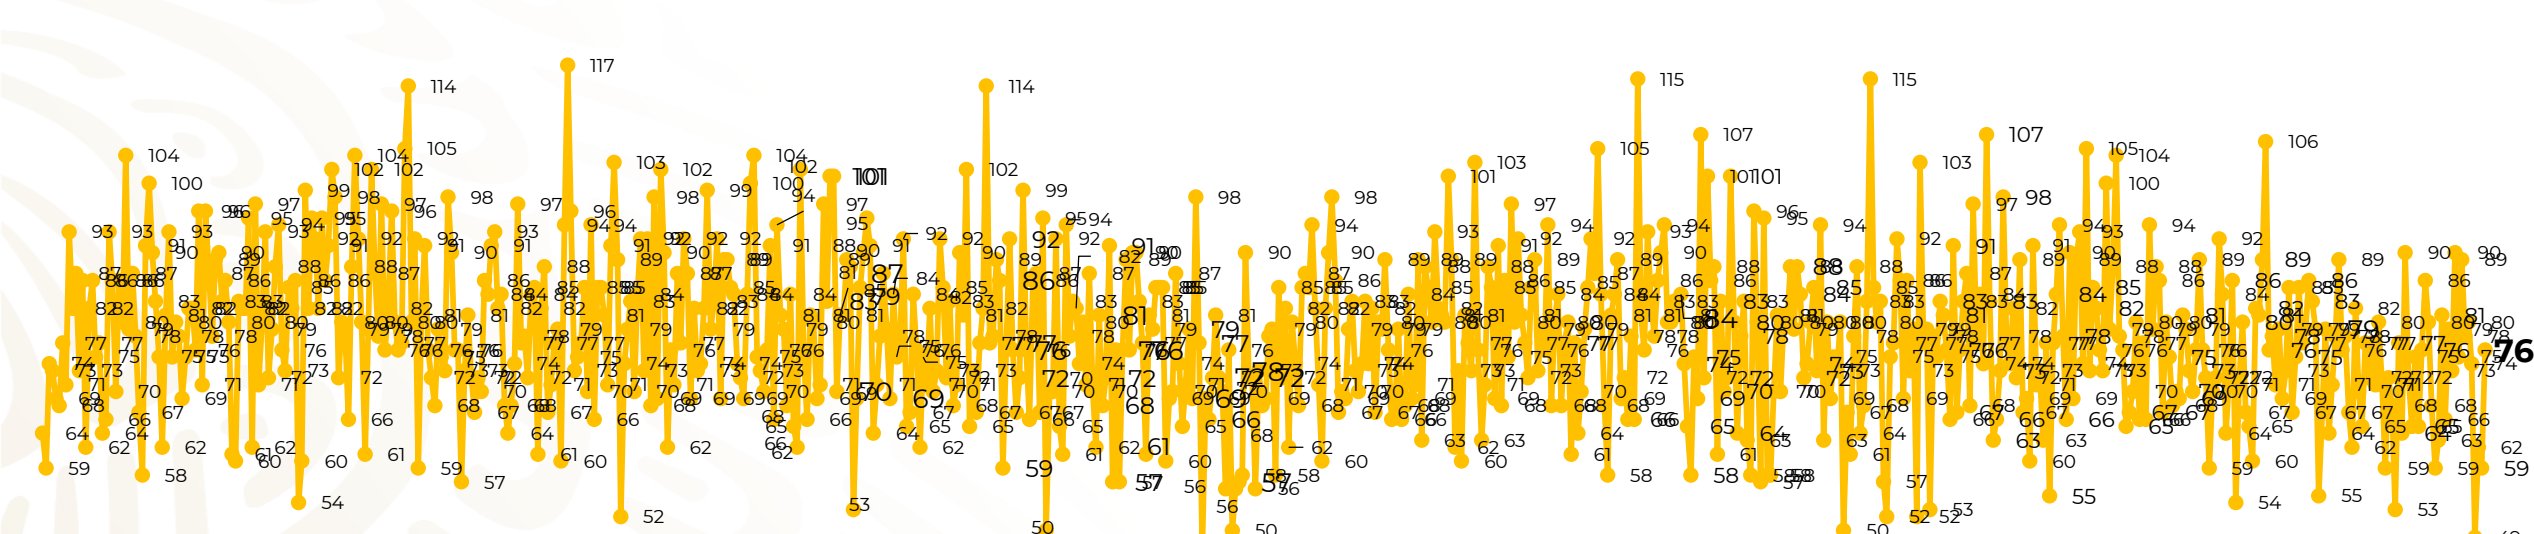

## Víctimas reportadas por delito de homicidio (Fiscalías Estatales y Dependencias Federales)

Entidades	Enero 05
Aguascalientes	0
Baja California	3
Baja California Sur	0
Campeche	0
Chiapas	0
<b>Chihuahua</b>	<b>10</b>
Ciudad de México	0
Coahuila	1
Colima	0
Durango	1
<b>Estado de México</b>	<b>7</b>
<b>Guanajuato</b>	<b>13</b>
<b>Guerrero</b>	<b>6</b>
Hidalgo	0
Jalisco	5
<b>Michoacán</b>	<b>9</b>

Entidades	Enero 05
Morelos	0
Nayarit	0
Nuevo León	4
Oaxaca	0
Puebla	1
Querétaro	0
Quintana Roo	1
San Luis Potosí	0
Sinaloa	1
Sonora	2
Tabasco	3
Tamaulipas	2
Tlaxcala	0
Veracruz	2
Yucatán	0
<b>Zacatecas</b>	<b>5</b>
<b>Total</b>	<b>76</b>

# Víctimas reportadas por delito de homicidio (Fiscalías Estatales y Dependencias Federales)

## HOMICIDIOS DOLOSOS TENDENCIA MENSUAL (víctimas)

Mes	Víctimas	Promedio Diario	Días	Mes	Víctimas	Promedio Diario	Días	Mes	Víctimas	Promedio Diario	Días	Mes	Víctimas	Promedio Diario	Días	Mes	Víctimas	Promedio Diario	Días
Ago-19	2,469	79.6	31	Mar-20	2,585	83.4	31	Oct-20	2,429	78.3	31	May-21	2,462	79.4	31	Dic-21	2,274	73.3	31
Sep-19	2,386	79.5	30	Abr-20	2,492	83.1	30	Nov-20	2,303	76.7	30	Jun-21	2,251	75.0	30	Ene-22	320	64	05
Oct-19	2,356	76.0	31	May-20	2,423	78.2	31	Dic-20	2,194	70.8	31	Jul-21	2,381	76.8	31				
Nov-19	2,370	79.0	30	Jun-20	2,413	80.4	30	Ene-21	2,379	76.7	31	Ago-21	2,414	77.9	31				
Dic-19	2,444	78.8	31	Jul-20	2,519	81.2	31	Feb-21	2,206	78.7	28	Sep-21	2,405	80.2	30				
Ene-20	2,376	76.6	31	Ago-20	2,524	81.4	31	Mar-21	2,444	78.8	31	Oct-21	2,332	75.2	31				
Feb-20	2,352	81.1	29	Sep-20	2,315	77.1	30	Abr-21	2,370	79.0	30	Nov-21	2,242	74.7	30				