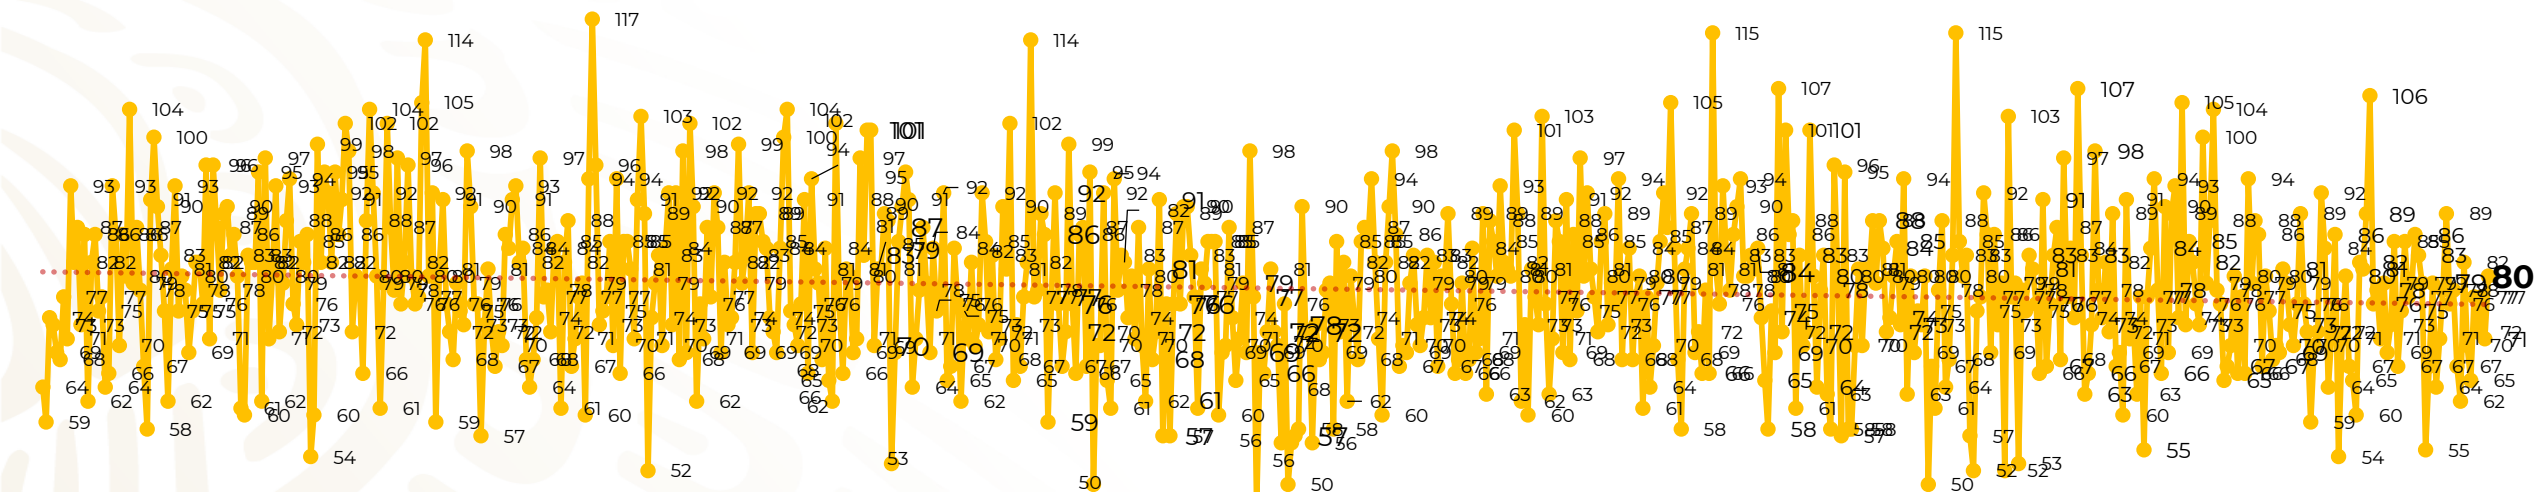

Víctimas reportadas por delito de homicidio (Fiscalías Estatales y Dependencias Federales)

Entidades	Diciembre 04
Aguascalientes	0
Baja California	8
Baja California Sur	0
Campeche	0
Chiapas	0
Chihuahua	4
Ciudad de México	4
Coahuila	0
Colima	3
Durango	1
Estado de México	8
Guanajuato	11
Guerrero	2
Hidalgo	0
Jalisco	3
Michoacán	7

Víctimas reportadas por delito de homicidio (Fiscalías Estatales y Dependencias Federales)

HOMICIDIOS DOLOSOS TENDENCIA MENSUAL (víctimas)

Mes	Víctimas	Promedio Diario	Días	Mes	Víctimas	Promedio Diario	Días	Mes	Víctimas	Promedio Diario	Días	Mes	Víctimas	Promedio Diario	Días	Mes	Víctimas	Promedio Diario	Días
Ago-19	2,469	79.6	31	Mar-20	2,585	83.4	31	Oct-20	2,429	78.3	31	May-21	2,462	79.4	31	Dic-21	300	75.0	04
Sep-19	2,386	79.5	30	Abr-20	2,492	83.1	30	Nov-20	2,303	76.7	30	Jun-21	2,251	75.0	30				
Oct-19	2,356	76.0	31	May-20	2,423	78.2	31	Dic-20	2,194	70.8	31	Jul-21	2,381	76.8	31				
Nov-19	2,370	79.0	30	Jun-20	2,413	80.4	30	Ene-21	2,379	76.7	31	Ago-21	2,414	77.9	31				
Dic-19	2,444	78.8	31	Jul-20	2,519	81.2	31	Feb-21	2,206	78.7	28	Sep-21	2,405	80.2	30				
Ene-20	2,376	76.6	31	Ago-20	2,524	81.4	31	Mar-21	2,444	78.8	31	Oct-21	2,332	75.2	31				
Feb-20	2,352	81.1	29	Sep-20	2,315	77.1	30	Abr-21	2,370	79.0	30	Nov-21	2,242	74.7	30				