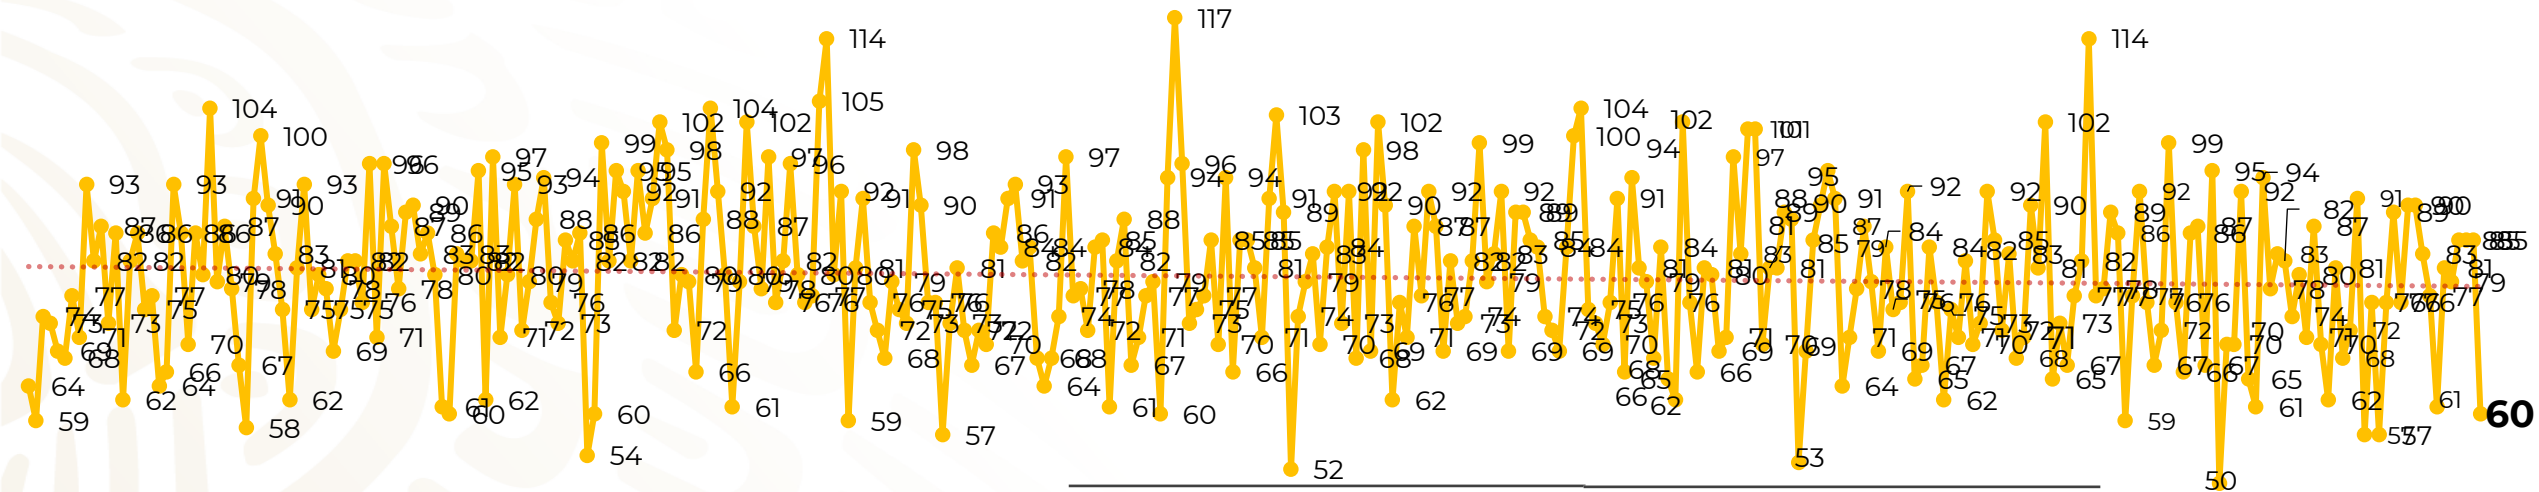

Víctimas reportadas por delito de homicidio (Fiscalías Estatales y Dependencias Federales)

Entidades	Diciembre 04
Aguascalientes	0
Baja California	3
Baja California Sur	0
Campeche	0
Chiapas	2
Chihuahua	2
Ciudad de México	4
Coahuila	0
Colima	4
Durango	0
Estado de México	3
Guanajuato	4
Guerrero	2
Hidalgo	1
Jalisco	3
Michoacán	10

Entidades	Diciembre 04
Morelos	1
Nayarit	0
Nuevo León	1
Oaxaca	3
Puebla	5
Querétaro	0
Quintana Roo	0
San Luis Potosí	0
Sinaloa	0
Sonora	2
Tabasco	1
Tamaulipas	0
Tlaxcala	1
Veracruz	3
Yucatán	0
Zacatecas	5
Total	60

Víctimas reportadas por delito de homicidio (Fiscalías Estatales y Dependencias Federales)

HOMICIDIOS DOLOSOS TENDENCIA MENSUAL (víctimas)

Mes	Víctimas	Promedio Diario	Días	Mes	Víctimas	Promedio Diario	Días	Mes	Víctimas	Promedio Diario	Días	Mes	Víctimas	Promedio Diario	Días
Dic-18 ¹	2,153	79.7	27	Ago-19	2,469	79.6	31	Mar-20	2,585	83.4	31	Oct-20	2,429	78.3	31
Ene-19	2,326	75.0	31	Sep-19	2,386	79.5	30	Abr-20	2,492	83.1	30	Nov-20	2,303	76.7	30
Feb-19	2,326	83.1	28	Oct-19	2,356	76.0	31	May-20	2,423	78.2	31	Dic-20	315	78.7	04
Mar-19	2,404	77.5	31	Nov-19	2,370	79.0	30	Jun-20	2,413	80.4	30				
Abr-19	2,227	74.2	30	Dic-19	2,444	78.8	31	Jul-20	2,519	81.2	31				
May-19	2,384	76.9	31	Ene-20	2,376	76.6	31	Ago-20	2,524	81.4	31				
Jun-19	2,543	84.8	30	Feb-20	2,352	81.1	29	Sep-20	2,315	77.1	30				
Jul-19	2,414	77.8	31												

Fuente : Fiscalías , consultado en el INS al 05/12/2020 03:00 hrs.

1/ El reporte de homicidios por el INS inició a partir del 5 de diciembre de 2018.

2/ Información del 01 enero al 04 de diciembre de 2020.