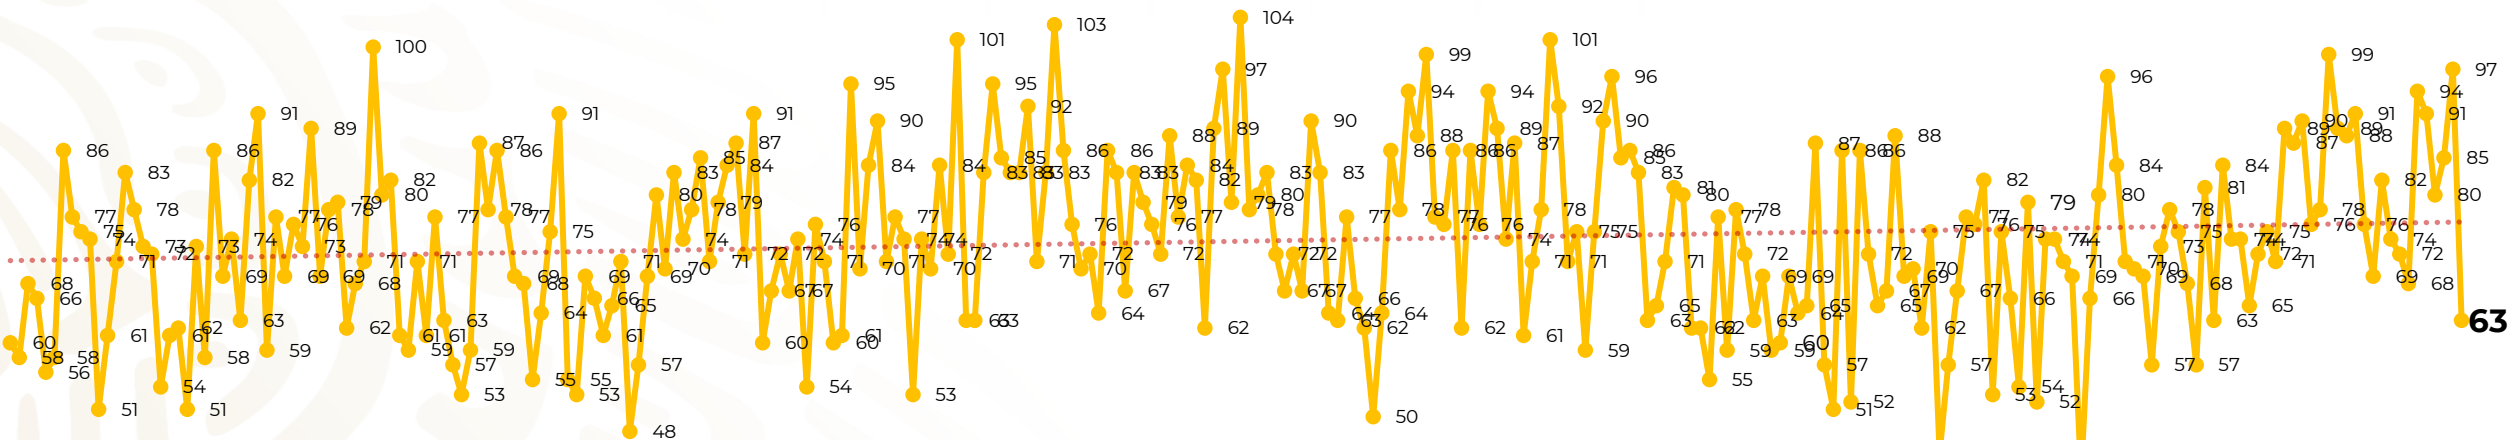

Víctimas reportadas por delito de homicidio (Fiscalías Estatales y Dependencias Federales)

Entidades	Octubre 04
Aguascalientes	0
Baja California	6
Baja California Sur	0
Campeche	0
Chiapas	1
Chihuahua	4
Ciudad de México	2
Coahuila	0
Colima	2
Durango	0
Estado de México	7
Guanajuato	3
Guerrero	2
Hidalgo	0
Jalisco	1
Michoacán	3

Víctimas reportadas por delito de homicidio (Fiscalías Estatales y Dependencias Federales)

HOMICIDIOS DOLOSOS TENDENCIA MENSUAL (víctimas)

Mes	Víctimas	Promedio Diario	Días	Mes	Víctimas	Promedio Diario	Días	Mes	Víctimas	Promedio Diario	Días	Mes	Víctimas	Promedio Diario	Días	Mes	Víctimas	Promedio Diario	Días
Dic-21	2,274	73.3	31	Jul-22	2,331	75.1	31	Feb-23	1,987	70.9	28	Sep-23	2,196	73.2	30	Abr-24	2,349	78.3	30
Ene-22	2,061	66.5	31	Ago-22	2,304	74.3	31	Mar-23	2,283	73.6	31	Oct-23	2,148	69.2	31	May-24	2,410	77.7	31
Feb-22	1,933	69.0	28	Sep-22	2,329	77.6	30	Abr-23	2,159	71.9	30	Nov-23	2,101	70.0	30	Jun-24	2,363	78.7	30
Mar-22	2,241	72.3	31	Oct-22	2,481	80.0	31	May-23	2,350	75.8	31	Dic-23	2,051	66.2	31	Jul-24	2,151	69.3	31
Abr-22	2,131	71.0	30	Nov-22	2,071	69.0	30	Jun-23	2,303	76.7	30	Ene-24	2,127	68.6	31	Ago-24	2,143	69.1	31
May-22	2,472	79.7	31	Dic-22	2,277	73.4	31	Jul-23	2,204	71.0	31	Feb-24	2,077	71.6	29	Sep-24	2,350	78	30
Jun-22	2,289	76.3	30	Ene-23	2,303	74.3	31	Ago-23	2,216	71.4	31	Mar-24	2,192	70.7	31	Oct-24	325	81.2	04