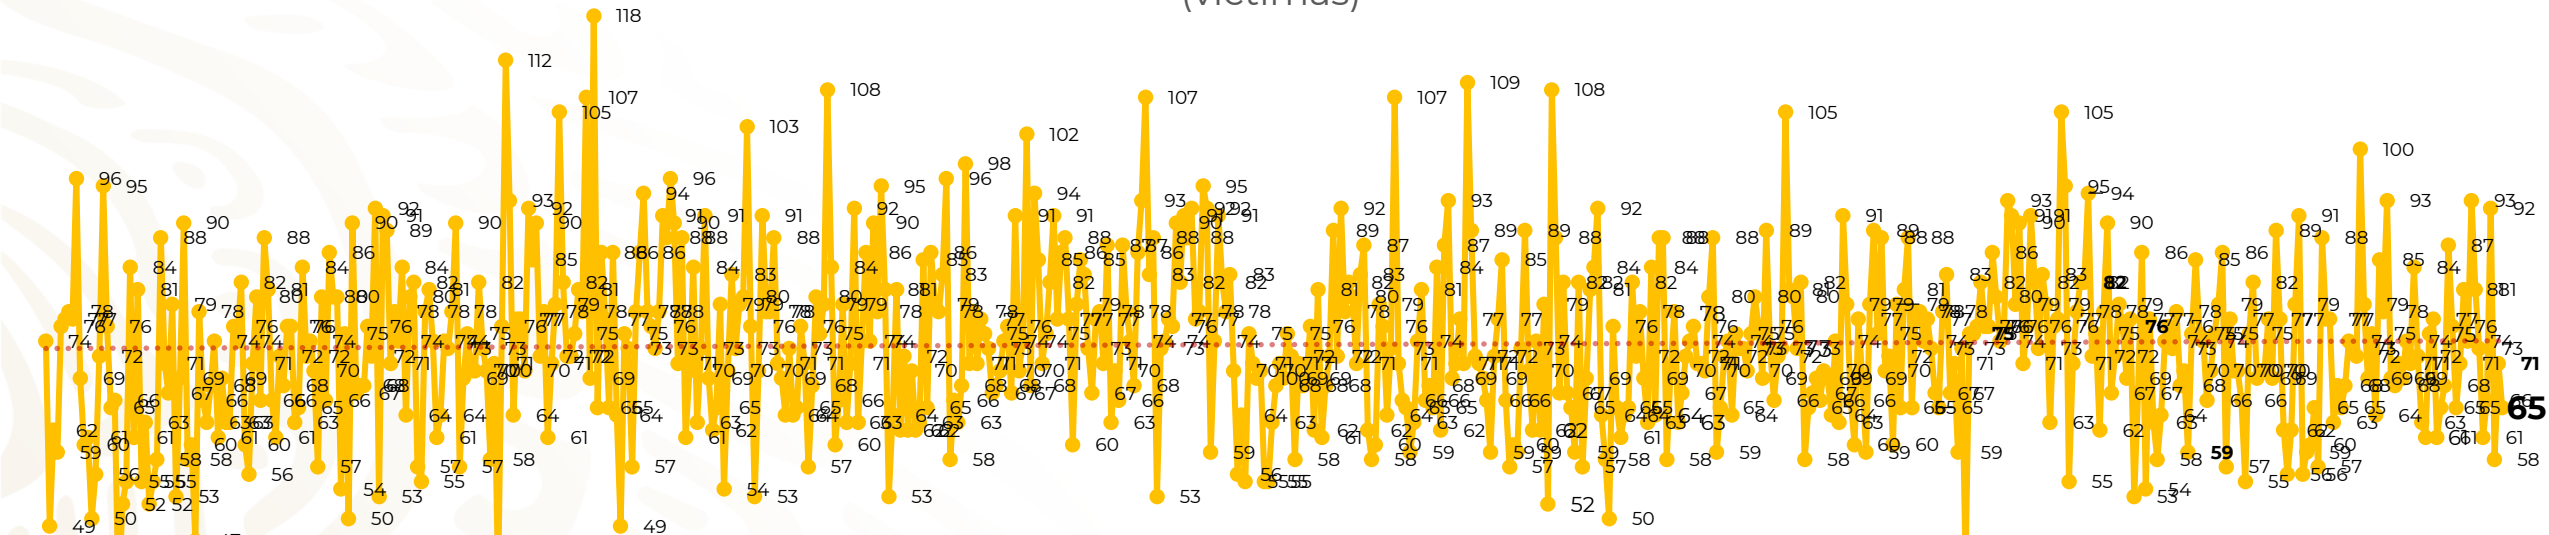

## Víctimas reportadas por delito de homicidio (Fiscalías Estatales y Dependencias Federales)

Entidades	Octubre 04
Aguascalientes	0
Baja California	4
Baja California Sur	0
Campeche	0
Chiapas	0
Chihuahua	2
Ciudad de México	1
Coahuila	0
Colima	0
Durango	0
<b>Estado de México</b>	<b>6</b>
<b>Guanajuato</b>	<b>9</b>
<b>Guerrero</b>	<b>7</b>
Hidalgo	0
<b>Jalisco</b>	<b>6</b>
Michoacán	5

Entidades	Octubre 04
Morelos	2
Nayarit	0
<b>Nuevo León</b>	<b>7</b>
Oaxaca	4
Puebla	2
Querétaro	0
Quintana Roo	1
San Luis Potosí	0
Sinaloa	1
Sonora	3
Tabasco	1
Tamaulipas	1
Tlaxcala	0
Veracruz	2
Yucatán	0
Zacatecas	1
<b>Total</b>	<b>65</b>

## HOMICIDIOS DOLOSOS TENDENCIA MENSUAL (víctimas)

Mes	Víctimas	Promedio Diario	Días	Mes	Víctimas	Promedio Diario	Días	Mes	Víctimas	Promedio Diario	Días	Mes	Víctimas	Promedio Diario	Días	Mes	Víctimas	Promedio Diario	Días
May-21	2,462	79.4	31	Dic-21	2,274	73.3	31	Jul-22	2,331	75.1	31	Feb-23	1,987	70.9	28	Sep-23	2,196	73.2	30
Jun-21	2,251	75.0	30	Ene-22	2,061	66.5	31	Ago-22	2,304	74.3	31	Mar-23	2,283	73.6	31	Oct-23	286	71.5	04
Jul-21	2,381	76.8	31	Feb-22	1,933	69.0	28	Sep-22	2,329	77.6	30	Abr-23	2,159	71.9	30				
Ago-21	2,414	77.9	31	Mar-22	2,241	72.3	31	Oct-22	2,481	80.0	31	May-23	2,350	75.8	31				
Sep-21	2,405	80.2	30	Abr-22	2,131	71.0	30	Nov-22	2,071	69.0	30	Jun-23	2,303	76.7	30				
Oct-21	2,332	75.2	31	May-22	2,472	79.7	31	Dic-22	2,277	73.4	31	Jul-23	2,204	71.0	31				
Nov-21	2,242	74.7	30	Jun-22	2,289	76.3	30	Ene-23	2,303	74.3	31	Ago-23	2,216	71.4	31				