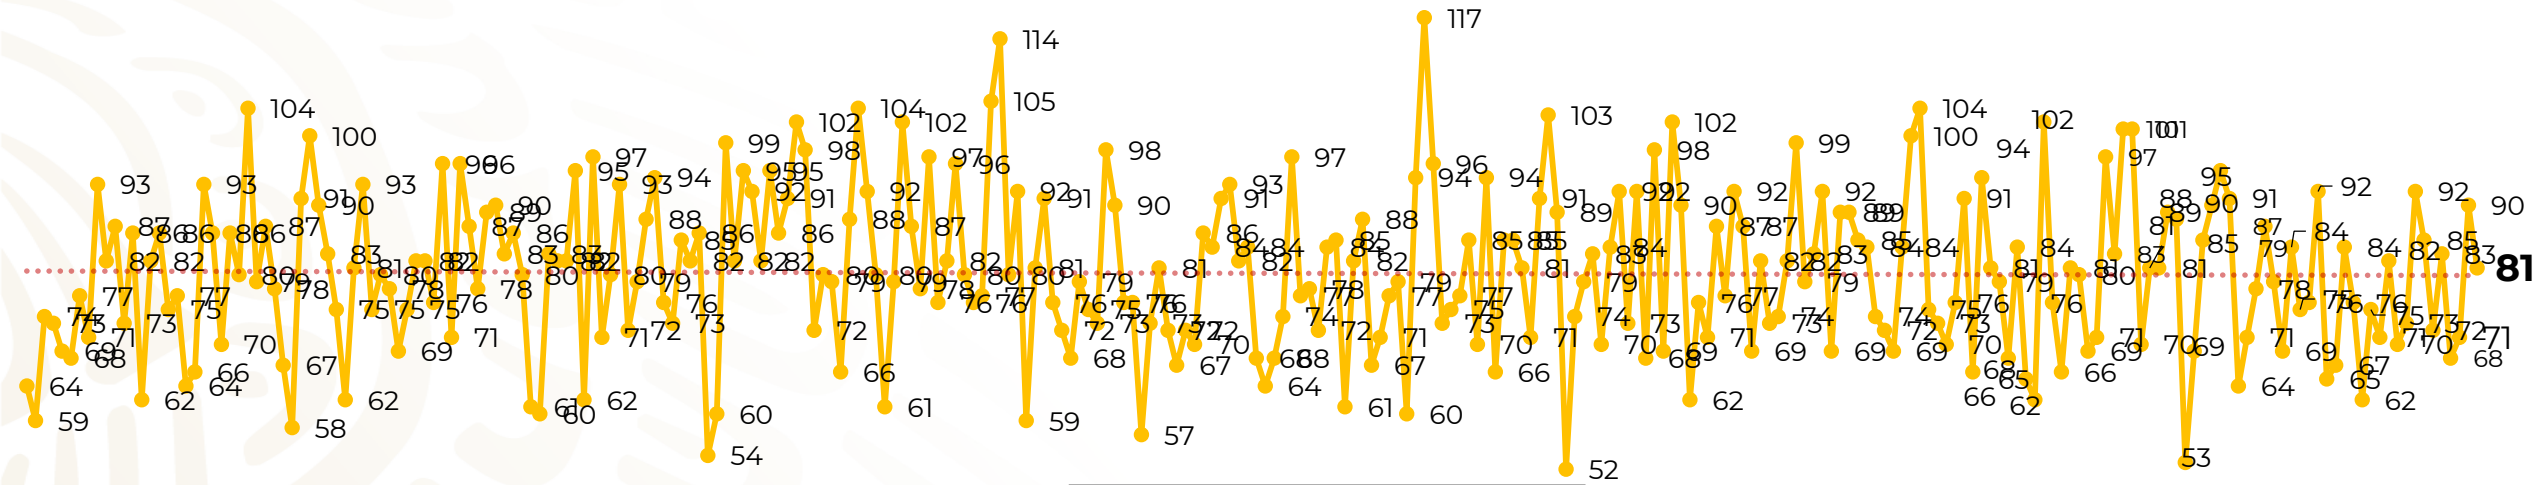

Víctimas reportadas por delito de homicidio (Fiscalías Estatales y Dependencias Federales)

Entidades	Octubre 04
Aguascalientes	0
Baja California	3
Baja California Sur	0
Campeche	0
Chiapas	2
Chihuahua	4
Ciudad de México	9
Coahuila	1
Colima	4
Durango	0
Estado de México	8
Guanajuato	16
Guerrero	4
Hidalgo	0
Jalisco	5
Michoacán	5

Entidades	Octubre 04
Morelos	2
Nayarit	0
Nuevo León	2
Oaxaca	3
Puebla	2
Querétaro	0
Quintana Roo	1
San Luis Potosí	0
Sinaloa	0
Sonora	2
Tabasco	1
Tamaulipas	0
Tlaxcala	1
Veracruz	3
Yucatán	0
Zacatecas	3
Total	81

Víctimas reportadas por delito de homicidio (Fiscalías Estatales y Dependencias Federales)

HOMICIDIOS DOLOSOS TENDENCIA MENSUAL (víctimas)

Mes	Víctimas	Promedio Diario	Días	Mes	Víctimas	Promedio Diario	Días	Mes	Víctimas	Promedio Diario	Días	Mes	Víctimas	Promedio Diario	Días
Dic-18 ¹	2,153	79.7	27	Ago-19	2,469	79.6	31	Mar-20	2,585	83.4	31	Oct-20	310	77.5	04
Ene-19	2,326	75.0	31	Sep-19	2,386	79.5	30	Abr-20	2,492	83.1	30				
Feb-19	2,326	83.1	28	Oct-19	2,356	76.0	31	May-20	2,423	78.2	31				
Mar-19	2,404	77.5	31	Nov-19	2,370	79.0	30	Jun-20	2,413	80.4	30				
Abr-19	2,227	74.2	30	Dic-19	2,444	78.8	31	Jul-20	2,519	81.2	31				
May-19	2,384	76.9	31	Ene-20	2,376	76.6	31	Ago-20	2,524	81.4	31				
Jun-19	2,543	84.8	30	Feb-20	2,352	81.1	29	Sep-20	2,315	77.1	30				
Jul-19	2,414	77.8	31												