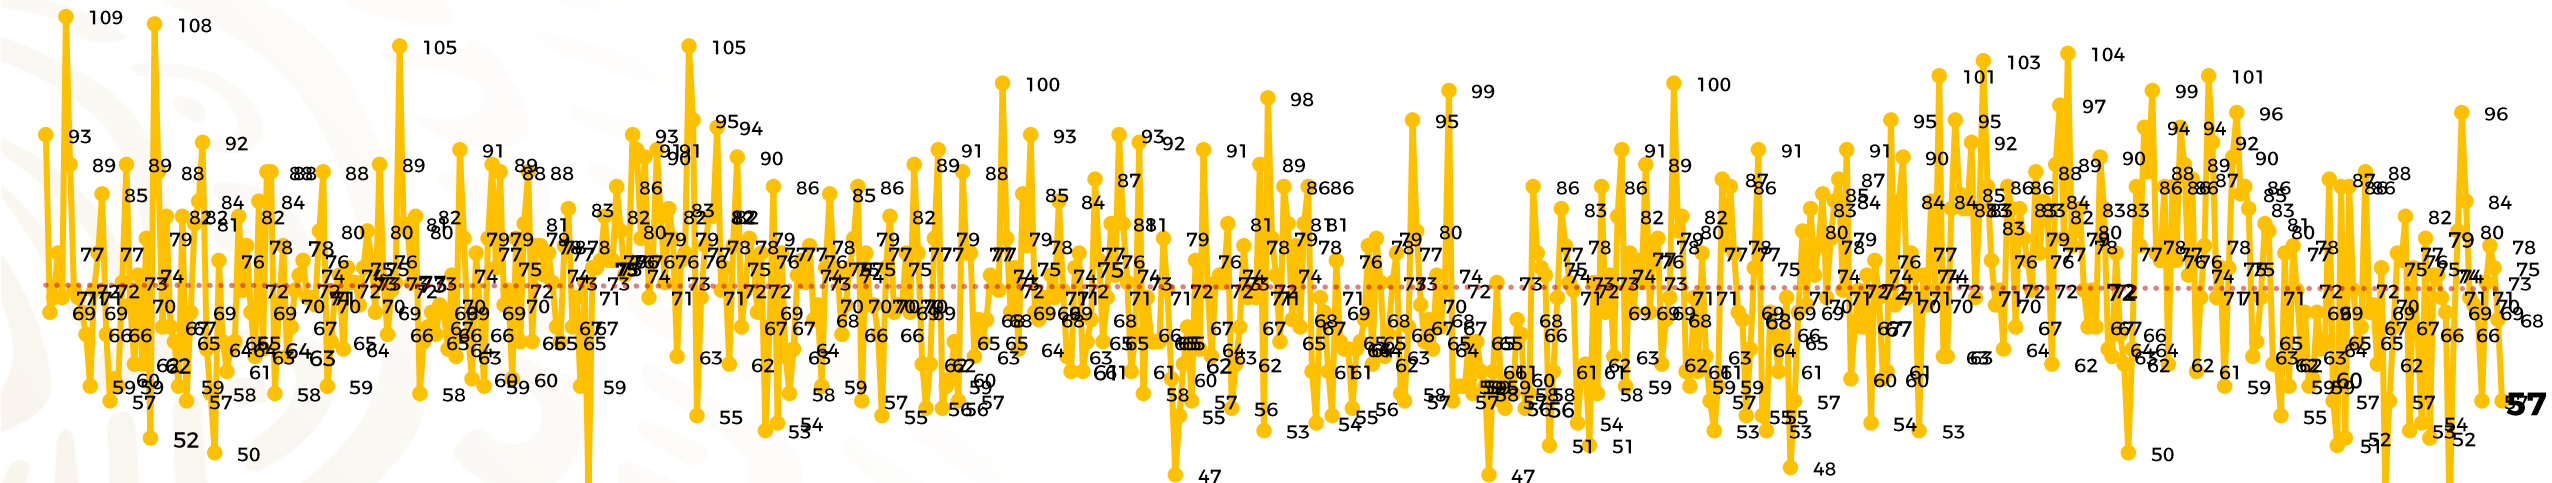

Víctimas reportadas por delito de homicidio (Fiscalías Estatales y Dependencias Federales)

Entidades	Septiembre 04
Aguascalientes	0
Baja California	2
Baja California Sur	0
Campeche	0
Chiapas	0
Chihuahua	0
Ciudad de México	1
Coahuila	0
Colima	2
Durango	0
Estado de México	4
Guanajuato	10
Guerrero	1
Hidalgo	1
Jalisco	1
Michoacán	2

Entidades	Septiembre 04
Morelos	1
Nayarit	0
Nuevo León	6
Oaxaca	3
Puebla	1
Querétaro	0
Quintana Roo	2
San Luis Potosí	1
Sinaloa	4
Sonora	3
Tabasco	4
Tamaulipas	0
Tlaxcala	0
Veracruz	5
Yucatán	0
Zacatecas	3
Total	57

Víctimas reportadas por delito de homicidio (Fiscalías Estatales y Dependencias Federales)

HOMICIDIOS DOLOSOS TENDENCIA MENSUAL (víctimas)

Mes	Víctimas	Promedio Diario	Días	Mes	Víctimas	Promedio Diario	Días	Mes	Víctimas	Promedio Diario	Días	Mes	Víctimas	Promedio Diario	Días	Mes	Víctimas	Promedio Diario	Días
Dic-21	2,274	73.3	31	Jul-22	2,331	75.1	31	Feb-23	1,987	70.9	28	Sep-23	2,196	73.2	30	Abr-24	2,349	78.3	30
Ene-22	2,061	66.5	31	Ago-22	2,304	74.3	31	Mar-23	2,283	73.6	31	Oct-23	2,148	69.2	31	May-24	2,410	77.7	31
Feb-22	1,933	69.0	28	Sep-22	2,329	77.6	30	Abr-23	2,159	71.9	30	Nov-23	2,101	70.0	30	Jun-24	2,363	78.7	30
Mar-22	2,241	72.3	31	Oct-22	2,481	80.0	31	May-23	2,350	75.8	31	Dic-23	2,051	66.2	31	Jul-24	2,151	69.3	31
Abr-22	2,131	71.0	30	Nov-22	2,071	69.0	30	Jun-23	2,303	76.7	30	Ene-24	2,127	68.6	31	Ago-24	2,143	69.1	31
May-22	2,472	79.7	31	Dic-22	2,277	73.4	31	Jul-23	2,204	71.0	31	Feb-24	2,022	72.2	28	Sep-24	278	69.5	04
Jun-22	2,289	76.3	30	Ene-23	2,303	74.3	31	Ago-23	2,216	71.4	31	Mar-24	2,192	70.7	31				