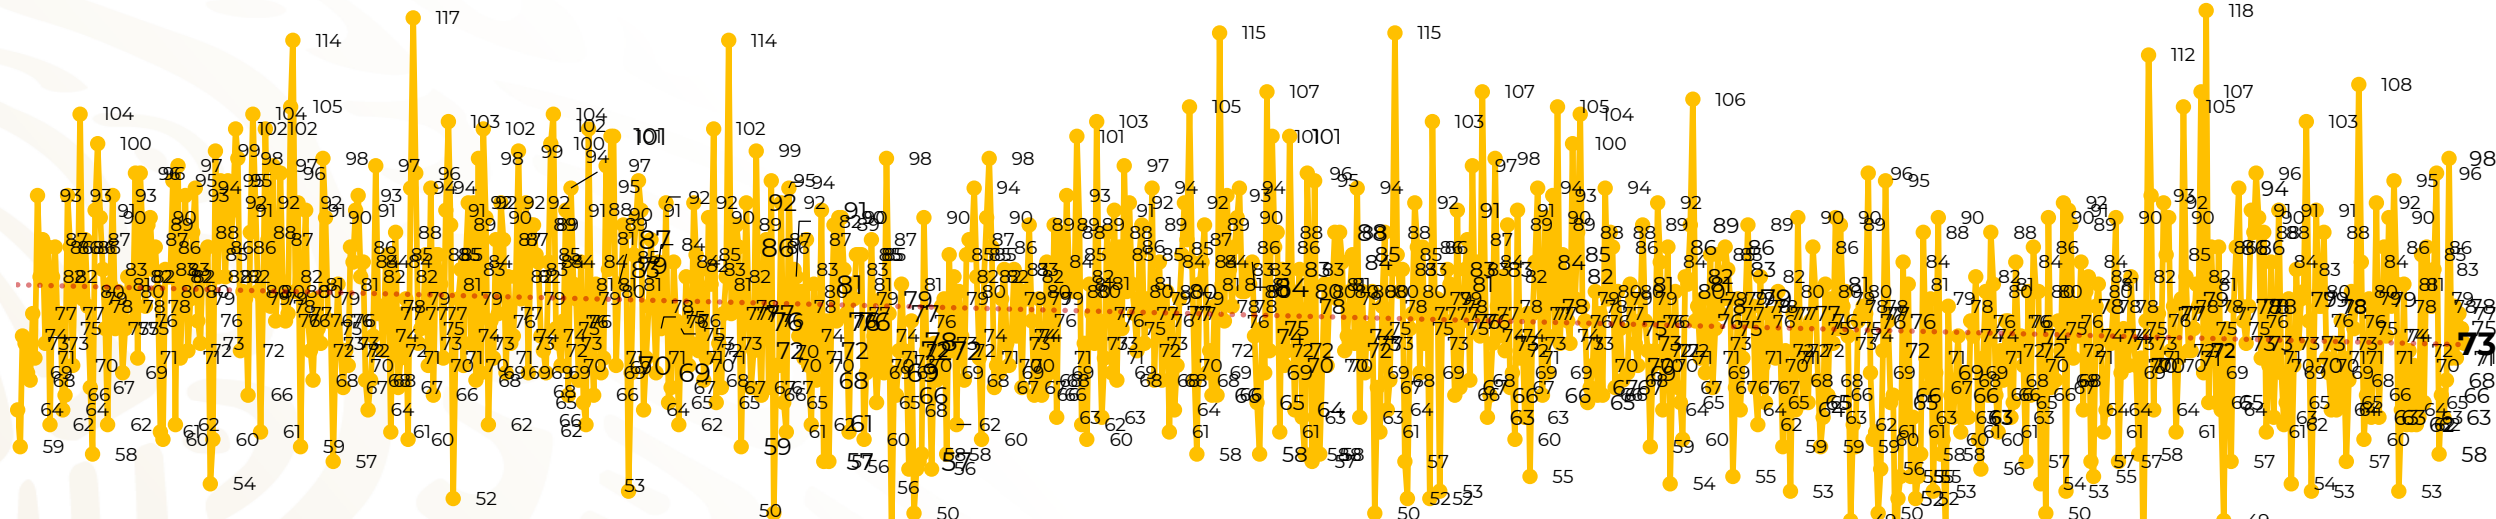

Víctimas reportadas por delito de homicidio (Fiscalías Estatales y Dependencias Federales)

Entidades	Septiembre 04
Aguascalientes	0
Baja California	5
Baja California Sur	0
Campeche	0
Chiapas	0
Chihuahua	5
Ciudad de México	5
Coahuila	2
Colima	1
Durango	0
Estado de México	13
Guanajuato	7
Guerrero	3
Hidalgo	0
Jalisco	6
Michoacán	6

Entidades	Septiembre 04
Morelos	6
Nayarit	0
Nuevo León	2
Oaxaca	2
Puebla	0
Querétaro	0
Quintana Roo	3
San Luis Potosí	2
Sinaloa	3
Sonora	1
Tabasco	1
Tamaulipas	0
Tlaxcala	0
Veracruz	0
Yucatán	0
Zacatecas	0
Total	73

Víctimas reportadas por delito de homicidio (Fiscalías Estatales y Dependencias Federales)

HOMICIDIOS DOLOSOS TENDENCIA MENSUAL (víctimas)

Mes	Víctimas	Promedio Diario	Días	Mes	Víctimas	Promedio Diario	Días	Mes	Víctimas	Promedio Diario	Días	Mes	Víctimas	Promedio Diario	Días	Mes	Víctimas	Promedio Diario	Días
Mar-20	2,585	83.4	31	Oct-20	2,429	78.3	31	May-21	2,462	79.4	31	Dic-21	2,274	73.3	31	Jul-22	2,331	75.1	31
Abr-20	2,492	83.1	30	Nov-20	2,303	76.7	30	Jun-21	2,251	75.0	30	Ene-22	2,061	66.5	31	Ago-22	2,304	74.3	31
May-20	2,423	78.2	31	Dic-20	2,194	70.8	31	Jul-21	2,381	76.8	31	Feb-22	1,933	69.0	28	Sep-22	296	74	4
Jun-20	2,413	80.4	30	Ene-21	2,379	76.7	31	Ago-21	2,414	77.9	31	Mar-22	2,241	72.3	31				
Jul-20	2,519	81.2	31	Feb-21	2,206	78.7	28	Sep-21	2,405	80.2	30	Abr-22	2,131	71.0	30				
Ago-20	2,524	81.4	31	Mar-21	2,444	78.8	31	Oct-21	2,332	75.2	31	May-22	2,472	79.7	31				
Sep-20	2,315	77.1	30	Abr-21	2,370	79.0	30	Nov-21	2,242	74.7	30	Jun-22	2,289	76.3	30				