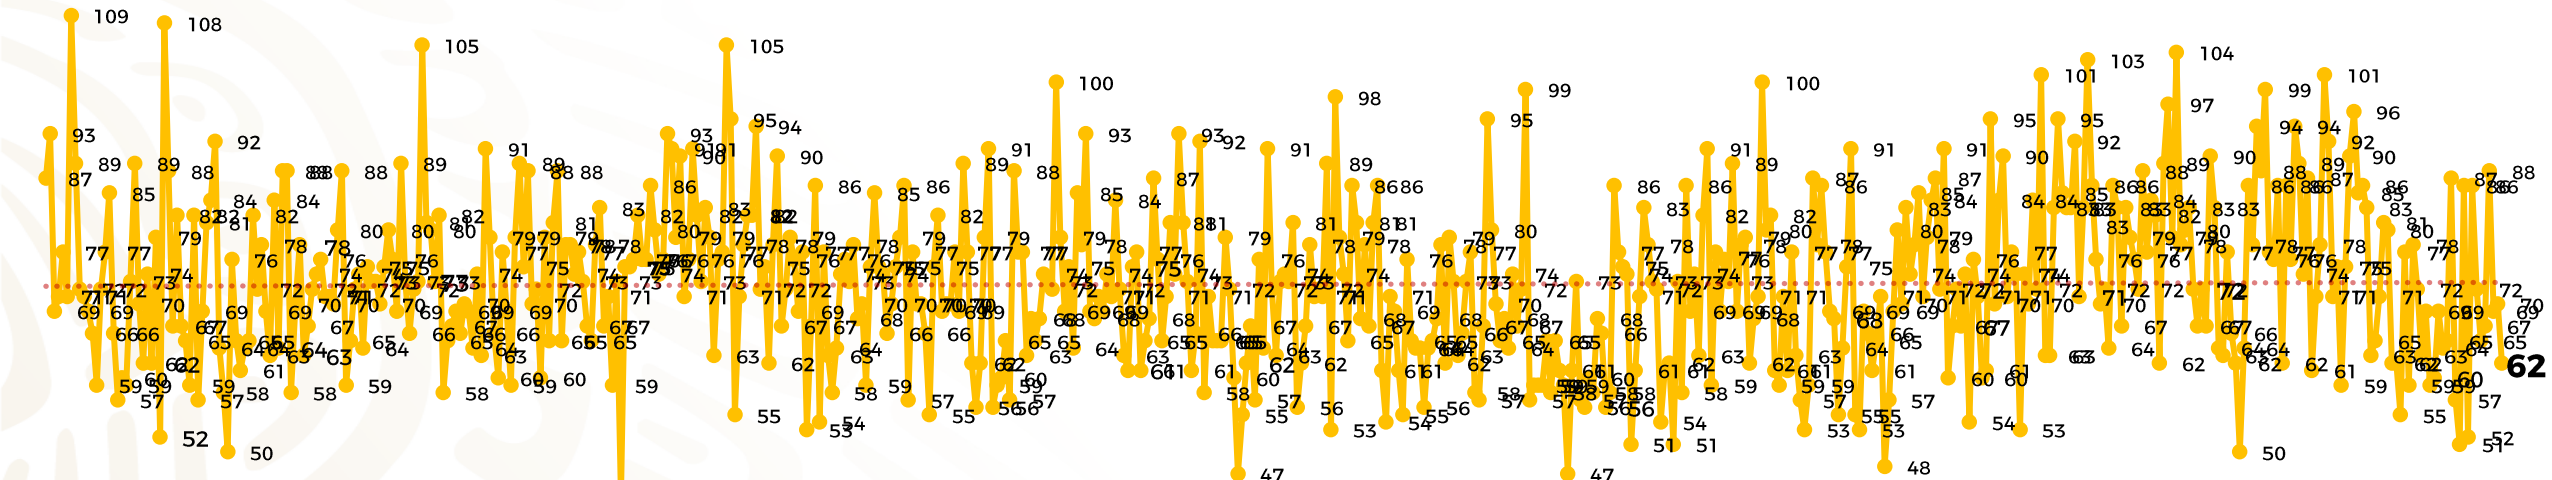

## Víctimas reportadas por delito de homicidio (Fiscalías Estatales y Dependencias Federales)

Entidades	Agosto 04
Aguascalientes	0
Baja California	1
Baja California Sur	0
Campeche	0
Chiapas	0
Chihuahua	3
Ciudad de México	0
Coahuila	0
Colima	1
Durango	0
<b>Estado de México</b>	<b>10</b>
<b>Guanajuato</b>	<b>14</b>
<b>Guerrero</b>	<b>6</b>
Hidalgo	0
Jalisco	4
Michoacán	0

Entidades	Agosto 04
Morelos	3
Nayarit	1
Nuevo León	5
Oaxaca	2
Puebla	1
Querétaro	0
Quintana Roo	0
San Luis Potosí	1
Sinaloa	0
Sonora	1
Tabasco	5
Tamaulipas	0
Tlaxcala	0
Veracruz	3
Yucatán	0
Zacatecas	1
<b>Total</b>	<b>62</b>

## HOMICIDIOS DOLOSOS TENDENCIA MENSUAL (víctimas)

Mes	Víctimas	Promedio Diario	Días	Mes	Víctimas	Promedio Diario	Días	Mes	Víctimas	Promedio Diario	Días	Mes	Víctimas	Promedio Diario	Días	Mes	Víctimas	Promedio Diario	Días
Dic-21	2,274	73.3	31	Jul-22	2,331	75.1	31	Feb-23	1,987	70.9	28	Sep-23	2,196	73.2	30	Abr-24	2,349	78.3	30
Ene-22	2,061	66.5	31	Ago-22	2,304	74.3	31	Mar-23	2,283	73.6	31	Oct-23	2,148	69.2	31	May-24	2,410	77.7	31
Feb-22	1,933	69.0	28	Sep-22	2,329	77.6	30	Abr-23	2,159	71.9	30	Nov-23	2,101	70.0	30	Jun-24	2,363	78.7	30
Mar-22	2,241	72.3	31	Oct-22	2,481	80.0	31	May-23	2,350	75.8	31	Dic-23	2,051	66.2	31	Jul-24	2,151	69.3	31
Abr-22	2,131	71.0	30	Nov-22	2,071	69.0	30	Jun-23	2,303	76.7	30	Ene-24	2,127	68.6	31	Ago-24	289	72.2	04
May-22	2,472	79.7	31	Dic-22	2,277	73.4	31	Jul-23	2,204	71.0	31	Feb-24	2,022	72.2	28				
Jun-22	2,289	76.3	30	Ene-23	2,303	74.3	31	Ago-23	2,216	71.4	31	Mar-24	2,192	70.7	31				