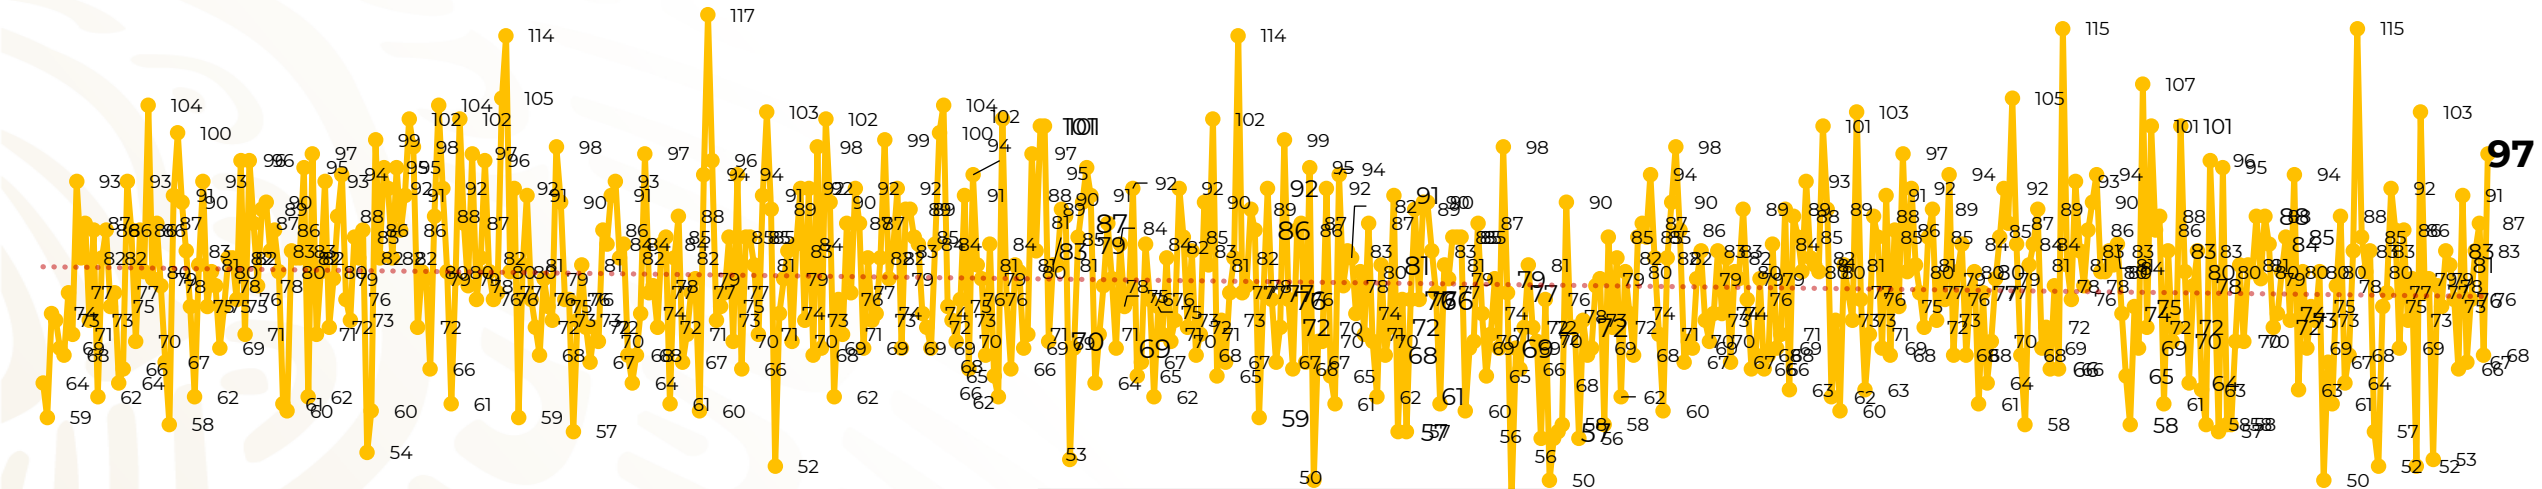

## Víctimas reportadas por delito de homicidio (Fiscalías Estatales y Dependencias Federales)

Entidades	Agosto 04
Aguascalientes	0
Baja California	5
Baja California Sur	0
Campeche	0
Chiapas	2
<b>Chihuahua</b>	<b>11</b>
Ciudad de México	1
Coahuila	1
Colima	0
Durango	0
<b>Estado de México</b>	<b>9</b>
<b>Guanajuato</b>	<b>13</b>
<b>Guerrero</b>	<b>9</b>
Hidalgo	0
Jalisco	3
Michoacán	5

Entidades	Agosto 04
Morelos	4
Nayarit	0
Nuevo León	3
Oaxaca	3
Puebla	2
Querétaro	0
Quintana Roo	3
San Luis Potosí	1
Sinaloa	4
Sonora	5
Tabasco	1
Tamaulipas	1
Tlaxcala	0
Veracruz	4
Yucatán	0
Zacatecas	7
<b>Total</b>	<b>97</b>

# Víctimas reportadas por delito de homicidio (Fiscalías Estatales y Dependencias Federales)

## HOMICIDIOS DOLOSOS TENDENCIA MENSUAL (víctimas)

Mes	Víctimas	Promedio Diario	Días	Mes	Víctimas	Promedio Diario	Días	Mes	Víctimas	Promedio Diario	Días	Mes	Víctimas	Promedio Diario	Días	Mes	Víctimas	Promedio Diario	Días
Dic-18 <sup>1</sup>	2,153	79.7	27	Ago-19	2,469	79.6	31	Mar-20	2,585	83.4	31	Oct-20	2,429	78.3	31	May-21	2,462	79.4	31
Ene-19	2,326	75.0	31	Sep-19	2,386	79.5	30	Abr-20	2,492	83.1	30	Nov-20	2,303	76.7	30	Jun-21	2,251	75.0	30
Feb-19	2,326	83.1	28	Oct-19	2,356	76.0	31	May-20	2,423	78.2	31	Dic-20	2,194	70.8	31	Jul-21	2,381	76.8	31
Mar-19	2,404	77.5	31	Nov-19	2,370	79.0	30	Jun-20	2,413	80.4	30	Ene-21	2,379	76.7	31	Ago-21	335	83.8	04
Abr-19	2,227	74.2	30	Dic-19	2,444	78.8	31	Jul-20	2,519	81.2	31	Feb-21	2,206	78.7	28				
May-19	2,384	76.9	31	Ene-20	2,376	76.6	31	Ago-20	2,524	81.4	31	Mar-21	2,444	78.8	31				
Jun-19	2,543	84.8	30	Feb-20	2,352	81.1	29	Sep-20	2,315	77.1	30	Abr-21	2,370	79.0	30				
Jul-19	2,414	77.8	31																